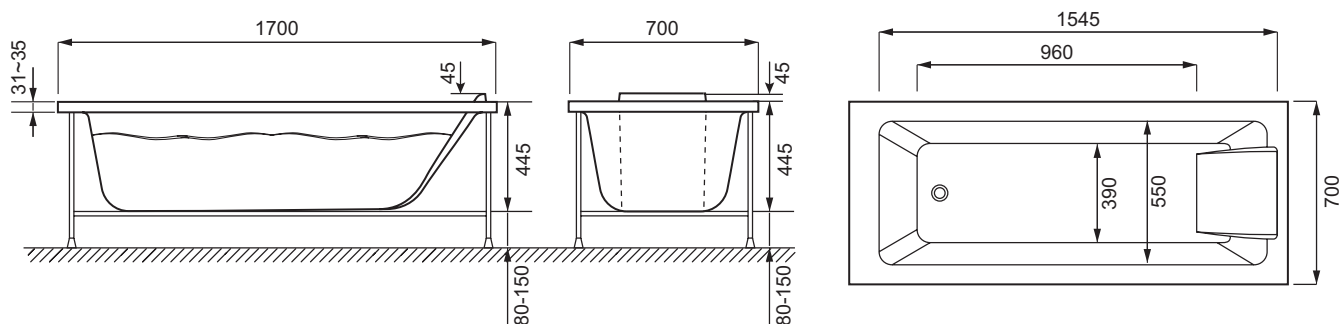

E60518RU

Коллекция: SOFA

Отделка*:

00 - Белый

Технические характеристики

- РАЗМЕРЫ (CM) : 170 x 70 x 44.50 см
- ТИП УСТАНОВКИ : Встраиваемые
- FORME : Прямоугольные
- МАТЕРИАЛ : Акрил
- VOLUME (L) : 206/136

Продукты для комплектации

- E70174 : Автоматический слив-перелив (1м)
- E6D134 : Ультратонкий слив-перелив
- E6D159 : Слив-перелив

Связанные продукты

- E6D042 : Экран на ванну, реверсивный
- E4930 : Экран на ванну с двойной панелью
- E4932 : Реверсивный экран на прямоугольную ванну
- E4931 : Экран на ванну

Общая информация

Спецификация продукта : Ванна 170 x 70 см. E60518RU. Коллекция : SOFA. РАЗМЕРЫ (CM) : 170 x 70 x 44.50 см. МАТЕРИАЛ : Акрил. ТИП УСТАНОВКИ : Встраиваемые. VOLUME (L) : 206/136. FORME : Прямоугольные.