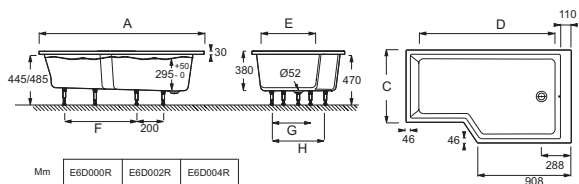

Технические характеристики

- РАЗМЕРЫ (CM) : 160 x 90 см
- МАТЕРИАЛ : Акрил
- VOLUME (L) : 255/185
- HAUTEUR DES PIEDS : от 9,5 до 13,5 см
- Поставляется с: деревянной ступенькой и специальным сливом
- Размеры дна : 130 x 52/72 см

- BEC : 23.5 кг
- ТИП УСТАНОВКИ : Встраиваемые
- FORME : Ассиметричные
- DIAMÈTRE DE BONDE (CM) : 5,2 см
- Опция : белый лакированный алюминиевый фартук и экран для ванны

Продукты для комплектации

- E6D015 : Ультратонкий слив
- E6D134 : Ультратонкий слив-перелив

Связанные продукты

- E4930 : Экран на ванну с двойной панелью

Общая информация

Mm	E6D000R	E6D002R	E6D004R
A	1590 ⁻³	1690 ⁻³	1790 ⁻³
B	900 ⁻³	900 ⁻³	900 ⁻³
C	700 ⁻³	700 ⁻³	700 ⁻³
D	1320	1320	1420
E	530	530	530
F	760	760	760
G	290	290	290
H	490	490	490

Спецификация продукта : Комплект ванны-душ 160 x 90 см. CE6D000R. Коллекция : BAIN-DOUCHE NEO. РАЗМЕРЫ (CM) : 160 x 90 см. BEC : 23.5 кг. МАТЕРИАЛ : Акрил. ТИП УСТАНОВКИ : Встраиваемые. VOLUME (L) : 255/185. FORME : Ассиметричные. HAUTEUR DES PIEDS : от 9,5 до 13,5 см. DIAMÈTRE DE BONDE (CM) : 5,2 см. Поставляется с: деревянной ступенькой и специальным сливом. Опция : белый лакированный алюминиевый фартук и экран для ванны. Размеры дна : 130 x 52/72 см.