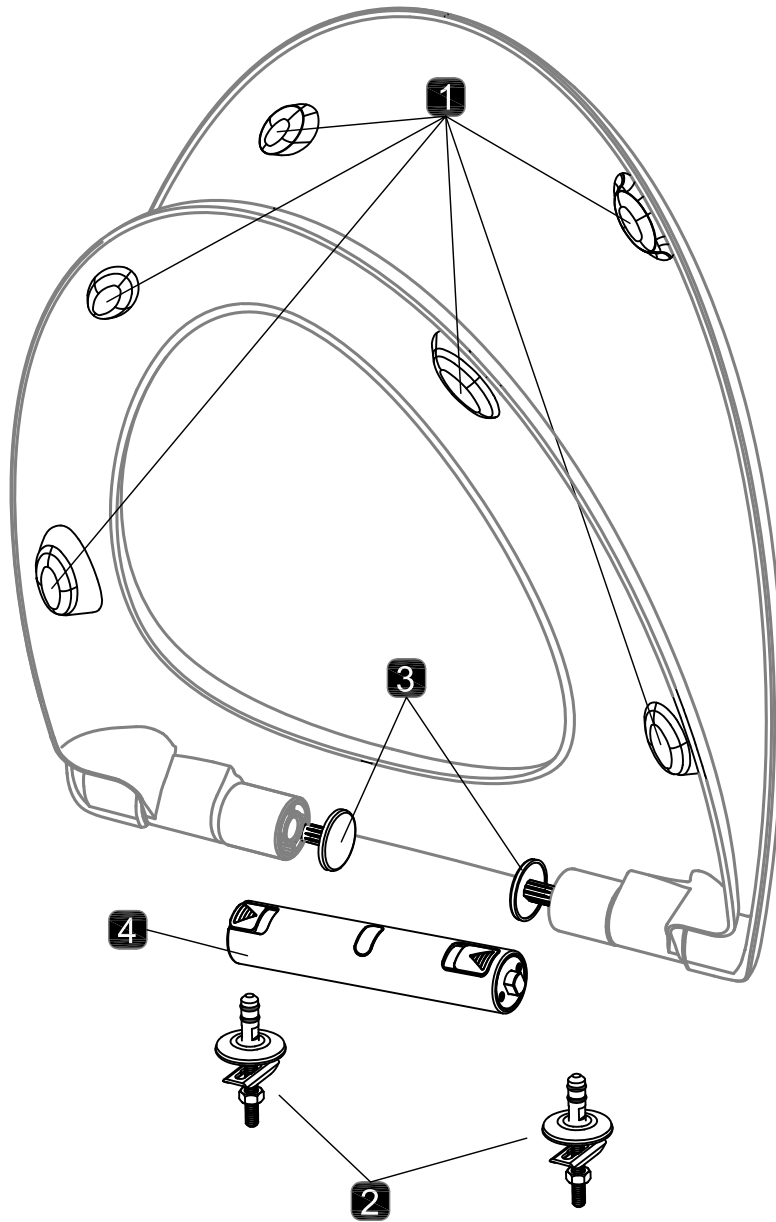

Pièces détachées  
 NOUVELLE VAGUE - Abattant SC&QR E20068-00  
 Option set de lumière E20915-CP

*Jacob Delafon*  
 PARIS

N°	Désignation anglaise	Désignation française	Dimensions	Ref .SAP
1	Bumpers set for seat and lid	Kit de tampons pour lunette et couvercle		ETA192-00
2	Fixing kit	Kit de fixation		ETA193-CP
3	Chromed plug	Bouchons chromés		ETA194-CP
4	Nightlight option	Option set de lumière		E20915-CP