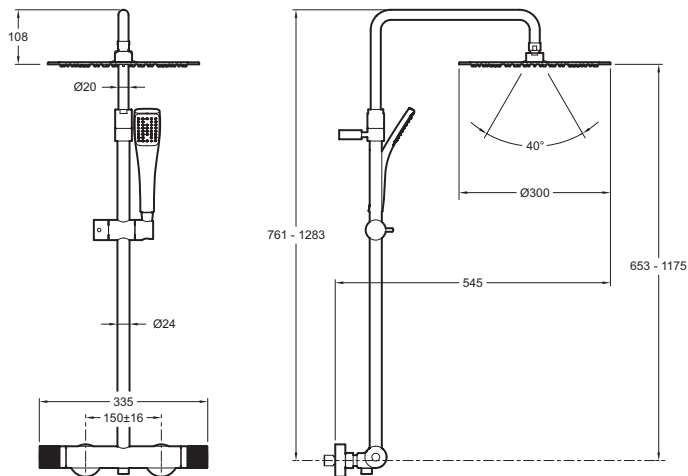

E26587

Коллекция: RIVOLI

Отделки*:

CP - Хром

Общие характеристики:

Преимущества для конечного пользователя

- МЕХАНИЗМ: Гарантия 5 лет
- Простой функционал: инвертор в ручке смесителя
- Усиленная защита от ожога: автоматическое отключение воды при отключении холодной воды и ограничение температуры 50°C
- Увеличенная площадь душевой лейки XXL: Ультратонкая лейка из металла, Ø 300 для комфортного принятия душа.

Преимущества при монтаже

- Легкая установка: поворотный и регулируемый по высоте стержень при установке
- Совместимость: совместимость с котлом любой мощности не менее 18 кВт.

Технические характеристики

- МАТЕРИАЛ : N/A
- ТИП УСТАНОВКИ : Крепление к стене

Технический чертеж

Спецификация продукта : Душевая колонна с термостатом. E26587. Коллекция : RIVOLI. МАТЕРИАЛ : N/A. ТИП УСТАНОВКИ : Крепление к стене.