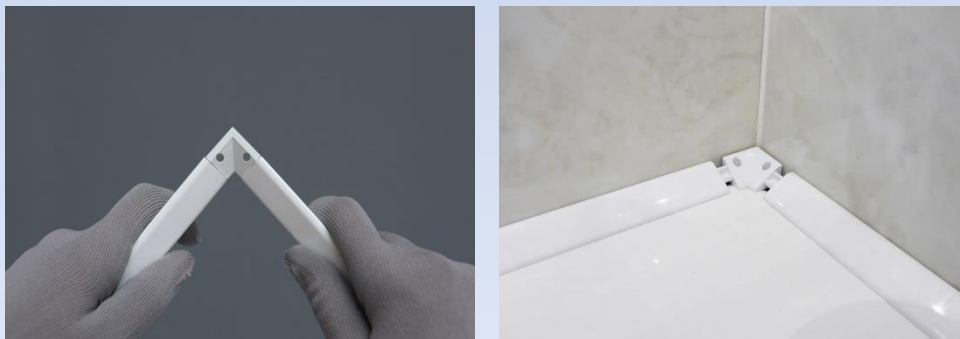

АКВАНЕТ

Правильная конструкция углового элемента обеспечивает надежное соединение планок

Достаточное расстояние для фиксации планки, то есть даже неаккуратный срез будет не заметен

**Известный
восточноевропейский
производитель**

Форма внутреннего угла и слишком маленькие пазы не дают надежного крепления

АКВАНЕТ

**Известный
восточноевропейский
производитель**

В состав комплекта входят две планки по 190 см, два соединительных уголка с угловыми заглушками и две торцевые заглушки

Продается всё по отдельности, это усложняет процесс покупки

АКВАНЕТ

Прекрасно выглядит под любым углом, легко монтируется и обалденно выглядит в конечном варианте

**Известный
восточноевропейский
производитель**

С первого взгляда выглядит неплохо

Но если посмотреть сбоку?