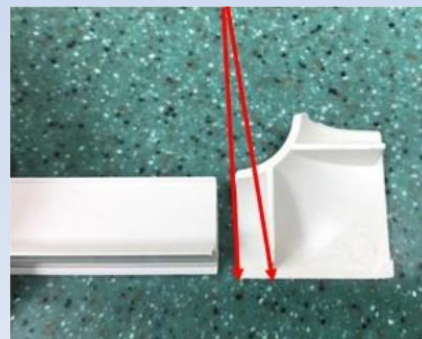

АКВАНЕТ

Правильная конструкция углового элемента обеспечивает надежное соединение планок

Достаточное расстояние для фиксации планки, то есть даже неаккуратный срез будет не заметен

**Известный
восточноевропейский
производитель**

Форма внутреннего угла и слишком маленькие пазы не дают надежного крепления

АКВАНЕТ

**Известный
восточноевропейский
производитель**

В состав комплекта входят две планки по 190 см, два соединительных уголка с угловыми заглушками и две торцевые заглушки

С первого взгляда выглядит неплохо

Но если посмотреть сбоку?