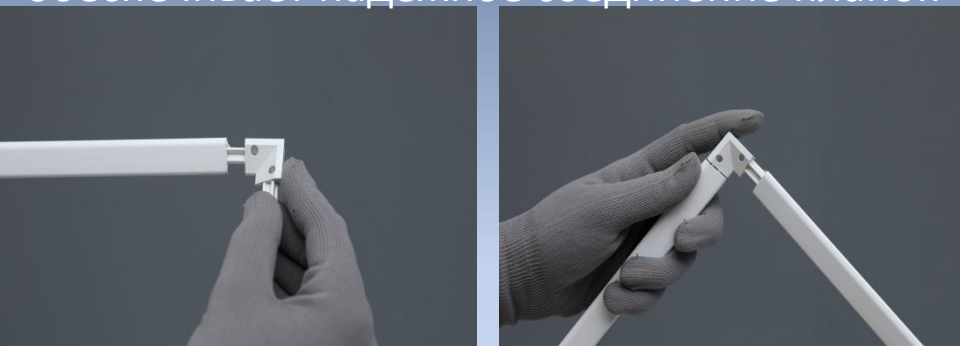

АКВАНЕТ

Правильная конструкция углового элемента обеспечивает надежное соединение планок

Достаточное расстояние для фиксации планки, то есть даже неаккуратный срез будет не заметен

**Известный
восточноевропейский
производитель**

Форма внутреннего угла и слишком маленькие пазы не дают надежного крепления

АКВАНЕТ

**Известный
восточноевропейский
производитель**

В состав комплекта входят две планки по 190 см, два соединительных уголка с угловыми заглушками и две торцевые заглушки

Продается всё по отдельности, это усложняет процесс покупки

АКВАНЕТ

Прекрасно выглядит под любым углом, легко монтируется и обалденно выглядит в конечном варианте

**Известный
восточноевропейский
производитель**

С первого взгляда выглядит неплохо

Но если посмотреть сбоку?