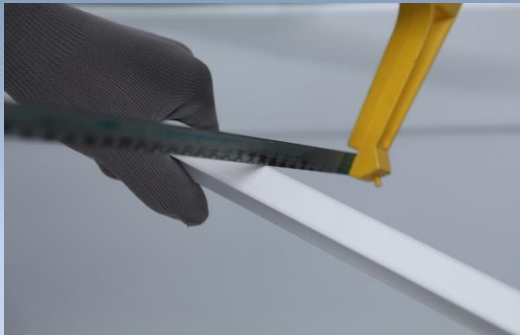

АКВАНЕТ

Правильная конструкция углового элемента обеспечивает надежное соединение планок

Достаточное расстояние для фиксации планки, то есть даже неаккуратный срез будет не заметен

**Известный
восточноевропейский
производитель**

Форма внутреннего угла и слишком маленькие пазы не дают надежного крепления

АКВАНЕТ

**Известный
восточноевропейский
производитель**

В состав комплекта входят две планки по 190 см, два соединительных уголка с угловыми заглушками и две торцевые заглушки

Продается всё по отдельности, это усложняет процесс покупки

АКВАНЕТ

Прекрасно выглядит под любым углом, легко монтируется и обалденно выглядит в конечном варианте

**Известный
восточноевропейский
производитель**

С первого взгляда выглядит неплохо

Но если посмотреть сбоку?