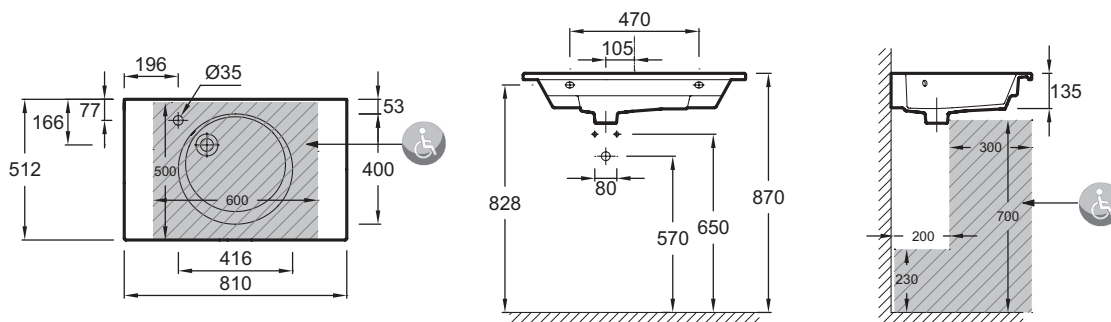

Технические характеристики

- РАЗМЕРЫ (СМ) : 81 x 51.20 см
- МАТЕРИАЛ : Огнеупорная керамика
- PERCEMENT ROBINETTERIE : С 1 отверстием для смесителя
- MEULÉ/NON-MEULÉ : Гладкая нижняя поверхность, для установки на мебель
- NOMBRE DE VASQUES : Стандартные
- С отверстием перелива

Преимущества при монтаже

- ПРОСТАЯ УСТАНОВКА : Ровные края керамики, которые облегчают установку и герметизацию швов

- ВЕС : 23.2 кг
- ТИП УСТАНОВКИ : Подвесные или могут быть установлены вместе с мебелью
- CONFIGURATION : Стандартные
- TROP-PLEIN : С отверстием перелива
- Рекомендуемые смесители : Odéon Rive Gauche (несколько вариантов отделки)

Связанные продукты

- EB1177 : Круглое зеркало Ф 70 см

Общая информация

Спецификация продукта : Раковина-столешница 80 см. EXAW112-Z. Коллекция : ODEON RIVE GAUCHE. РАЗМЕРЫ (СМ) : 81 x 51.20 см. ВЕС : 23.2 кг. МАТЕРИАЛ : Огнеупорная керамика. ТИП УСТАНОВКИ : Подвесные или могут быть установлены вместе с мебелью. PERCEMENT ROBINETTERIE : С 1 отверстием для смесителя. CONFIGURATION : Стандартные. MEULÉ/NON-MEULÉ : Гладкая нижняя поверхность, для установки на мебель. TROP-PLEIN : С отверстием перелива. NOMBRE DE VASQUES : Стандартные. Рекомендуемые смесители : Odéon Rive Gauche (несколько вариантов отделки). С отверстием перелива.