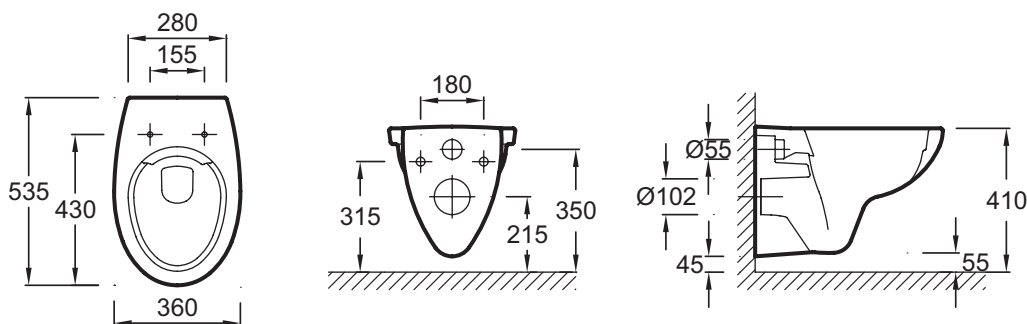

EDV102

Коллекция: PATIO

Отделки*:

00 - Белый

Общие характеристики:

Преимущества при монтаже

- Стандартные крепления: для любого проекта

Технические характеристики

- РАЗМЕРЫ (CM) : 53.50 x 36 см
- МАТЕРИАЛ : N/A
- CONSOMMATION D'EAU : Стандарт: 3/6 л
- ABATTANT : Не входит в комплект
- CONDITIONNEMENT : Единая упаковка
- ВЕС : 15 кг
- ТИП УСТАНОВКИ : Подвесная
- TYPE DE BRIDE : Без обода
- GARANTIE DE LA CÉRAMIQUE : 25 лет
- FIXATION DE LA CUVETTE : стандартные

Продукты для комплектации

- E70021 : Крышка-сиденье из термодюра
- E23157 : Крышка-сиденье

Общая информация

Спецификация продукта : Чаша подвешного унитаза. EDV102. Коллекция : PATIO. РАЗМЕРЫ (CM) : 53.50 x 36 см. ВЕС : 15 кг. МАТЕРИАЛ : N/A. ТИП УСТАНОВКИ : Подвесная. CONSOMMATION D'EAU : Стандарт: 3/6 л. TYPE DE BRIDE : Без обода. ABATTANT : Не входит в комплект. GARANTIE DE LA CÉRAMIQUE : 25 лет. CONDITIONNEMENT : Единая упаковка. FIXATION DE LA CUVETTE : стандартные.