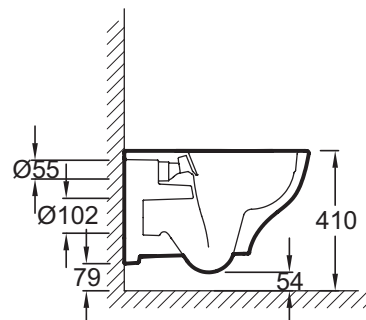

EDE102

Коллекция: СТРУКТУРА

Отделки*:

00 - Белый

Общие характеристики:

Технические характеристики

- РАЗМЕРЫ (CM) : 54 x 34 см
- МАТЕРИАЛ : Санфарфор
- CONSUMMATION D'EAU : 2,6/4 л и 3/6 л
- BRIDE : Без обода
- GARANTIE DE LA CÉRAMIQUE : 25 лет
- FIXATION DE LA CUVETTE : стандартные
- ВЕС : 25 кг
- ТИП УСТАНОВКИ : Подвесная
- TYPE DE BRIDE : Без обода
- ABATTANT : Не входит в комплект
- CONDITIONNEMENT : Единая упаковка
- Внимание: артикул съемного крышки-сиденья E70024-00

Продукты для комплектации

- E70024 : Съемная крышка-сиденье из термодюра
- E20606 : Крышка-сиденье тонкая

Общая информация

Спецификация продукта : Подвесной унитаз без обода. EDE102. Коллекция : СТРУКТУРА. РАЗМЕРЫ (CM) : 54 x 34 см. ВЕС : 25 кг. МАТЕРИАЛ : Санфарфор. ТИП УСТАНОВКИ : Подвесная. CONSUMMATION D'EAU : 2,6/4 л и 3/6 л. TYPE DE BRIDE : Без обода. BRIDE : Без обода. ABATTANT : Не входит в комплект. GARANTIE DE LA CÉRAMIQUE : 25 лет. CONDITIONNEMENT : Единая упаковка. FIXATION DE LA CUVETTE : стандартные. Внимание: артикул съемного крышки-сиденья E70024-00.