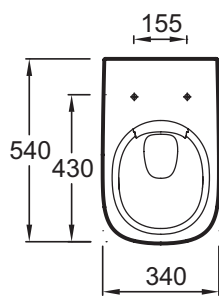

EDE102

Коллекция: СТРУКТУРА

Отделки*:

00 - Белый

Общие характеристики:

Технические характеристики

- РАЗМЕРЫ (CM) : 54 x 34 см
- МАТЕРИАЛ : Санфарфор
- CONSUMMATION D'EAU : 2,6/4 л и 3/6 л
- BRIDE : Без обода
- GARANTIE DE LA CÉRAMIQUE : 25 лет
- FIXATION DE LA CUVETTE : стандартные
- ВЕС : 25 кг
- ТИП УСТАНОВКИ : Подвесная
- TYPE DE BRIDE : Без обода
- ABATTANT : Не входит в комплект
- CONDITIONNEMENT : Единая упаковка
- Внимание: артикул съемного крышки-сиденья E70024-00

Продукты для комплектации

- E70024 : Съемная крышка-сиденье из термодюра
- E20606 : Крышка-сиденье тонкая

Общая информация

Спецификация продукта : Подвесной унитаз без обода. EDE102. Коллекция : СТРУКТУРА. РАЗМЕРЫ (CM) : 54 x 34 см. ВЕС : 25 кг. МАТЕРИАЛ : Санфарфор. ТИП УСТАНОВКИ : Подвесная. CONSUMMATION D'EAU : 2,6/4 л и 3/6 л. TYPE DE BRIDE : Без обода. BRIDE : Без обода. ABATTANT : Не входит в комплект. GARANTIE DE LA CÉRAMIQUE : 25 лет. CONDITIONNEMENT : Единая упаковка. FIXATION DE LA CUVETTE : стандартные. Внимание: артикул съемного крышки-сиденья E70024-00.