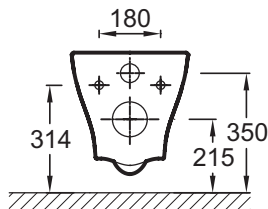

EDE102

Коллекция: СТРУКТУРА

Отделки*:

00 - Белый

Общие характеристики:

Технические характеристики

- РАЗМЕРЫ (CM) : 54 x 34 см
- МАТЕРИАЛ : Санфарфор
- CONSUMMATION D'EAU : 2,6/4 л и 3/6 л
- BRIDE : Без обода
- GARANTIE DE LA CÉRAMIQUE : 25 лет
- FIXATION DE LA CUVETTE : стандартные
- ВЕС : 25 кг
- ТИП УСТАНОВКИ : Подвесная
- TYPE DE BRIDE : Без обода
- ABATTANT : Не входит в комплект
- CONDITIONNEMENT : Единая упаковка
- Внимание: артикул съемного крышки-сиденья E70024-00

Продукты для комплектации

- E70024 : Съемная крышка-сиденье из термодюра
- E20606 : Крышка-сиденье тонкая

Общая информация

Спецификация продукта : Подвесной унитаз без обода. EDE102. Коллекция : СТРУКТУРА. РАЗМЕРЫ (CM) : 54 x 34 см. ВЕС : 25 кг. МАТЕРИАЛ : Санфарфор. ТИП УСТАНОВКИ : Подвесная. CONSUMMATION D'EAU : 2,6/4 л и 3/6 л. TYPE DE BRIDE : Без обода. BRIDE : Без обода. ABATTANT : Не входит в комплект. GARANTIE DE LA CÉRAMIQUE : 25 лет. CONDITIONNEMENT : Единая упаковка. FIXATION DE LA CUVETTE : стандартные. Внимание: артикул съемного крышки-сиденья E70024-00.