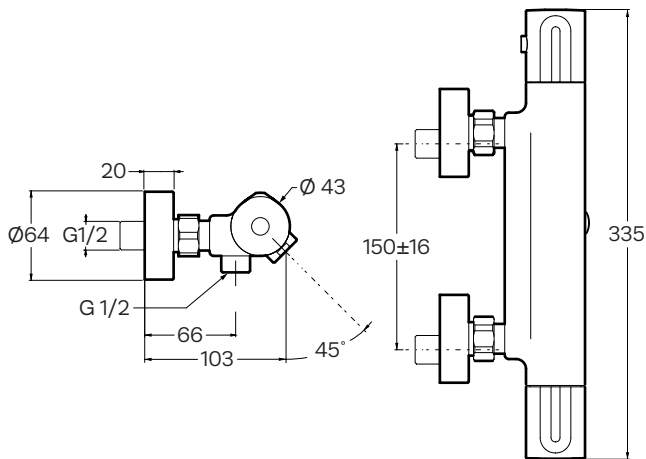

Jacob Delafon

METRO

	Bar	0.5 < 3 < 6
	°C	55 < 60 < 65

E24394-**

E21767-**

E24395-**

E21768-**

1

2

3

4