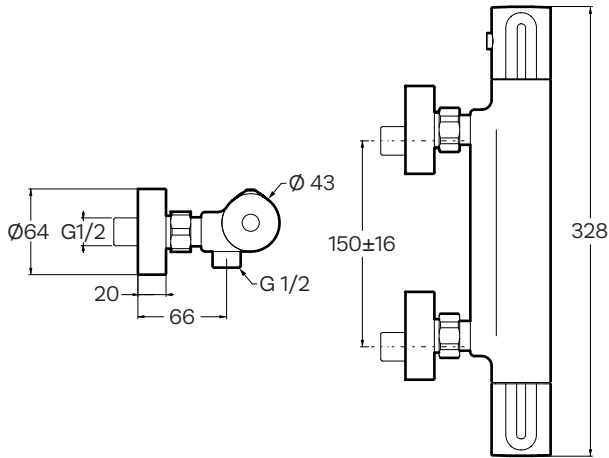

Jacob Delafon

METRO

	Bar	0.5 < 3 < 6
	°C	55 < 60 < 65

E24394-**

E21767-**

E24395-**

E21768-**

1

2

3

4