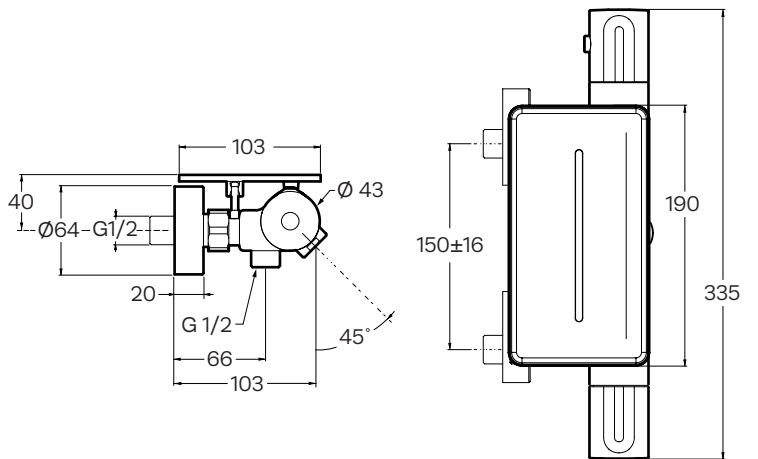

Jacob Delafon

METRO

	Bar	0.5 < 3 < 6
	°C	55 < 60 < 65

E24394-**

E21767-**

E24395-**

E21768-**

1