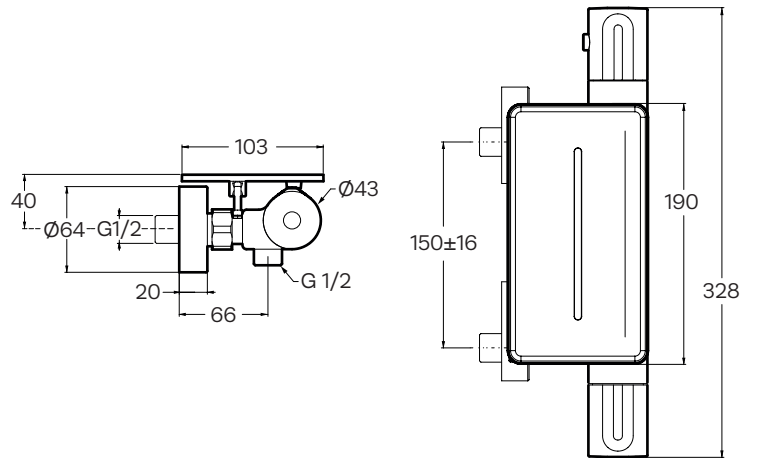

Jacob Delafon

METRO

	Bar	0.5 < 3 < 6
	°C	55 < 60 < 65

E24394-**

E21767-**

E24395-**

E21768-**

1

2

3

4