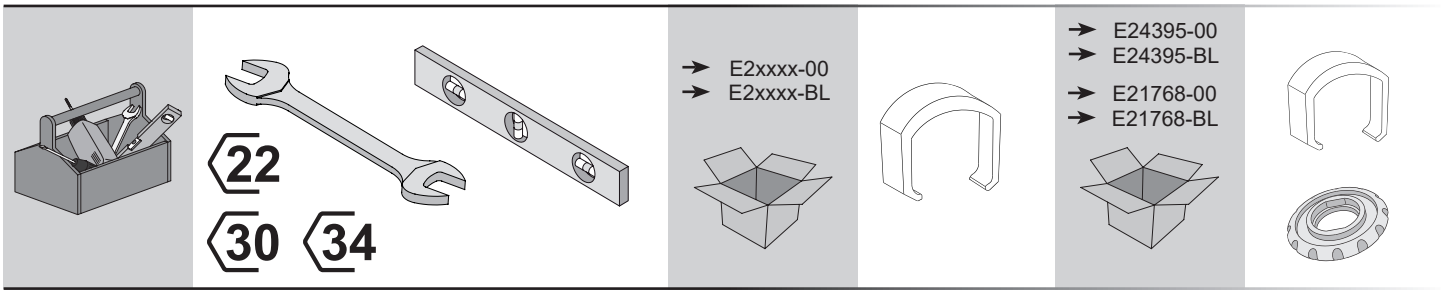

Jacob Delafon

METRO

	Bar	0.5 < 3 < 6
	°C	55 < 60 < 65

E24394-**

E21767-**

E24395-**

E21768-**

1