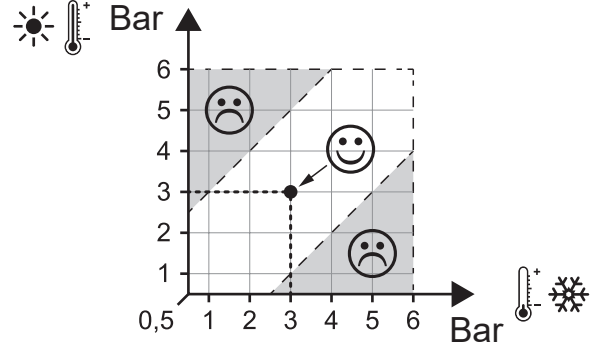

Jacob Delafon

METRO

	Bar	0.5 < 3 < 6
	°C	55 < 60 < 65

E24394-**

E21767-**

E24395-**

E21768-**

1