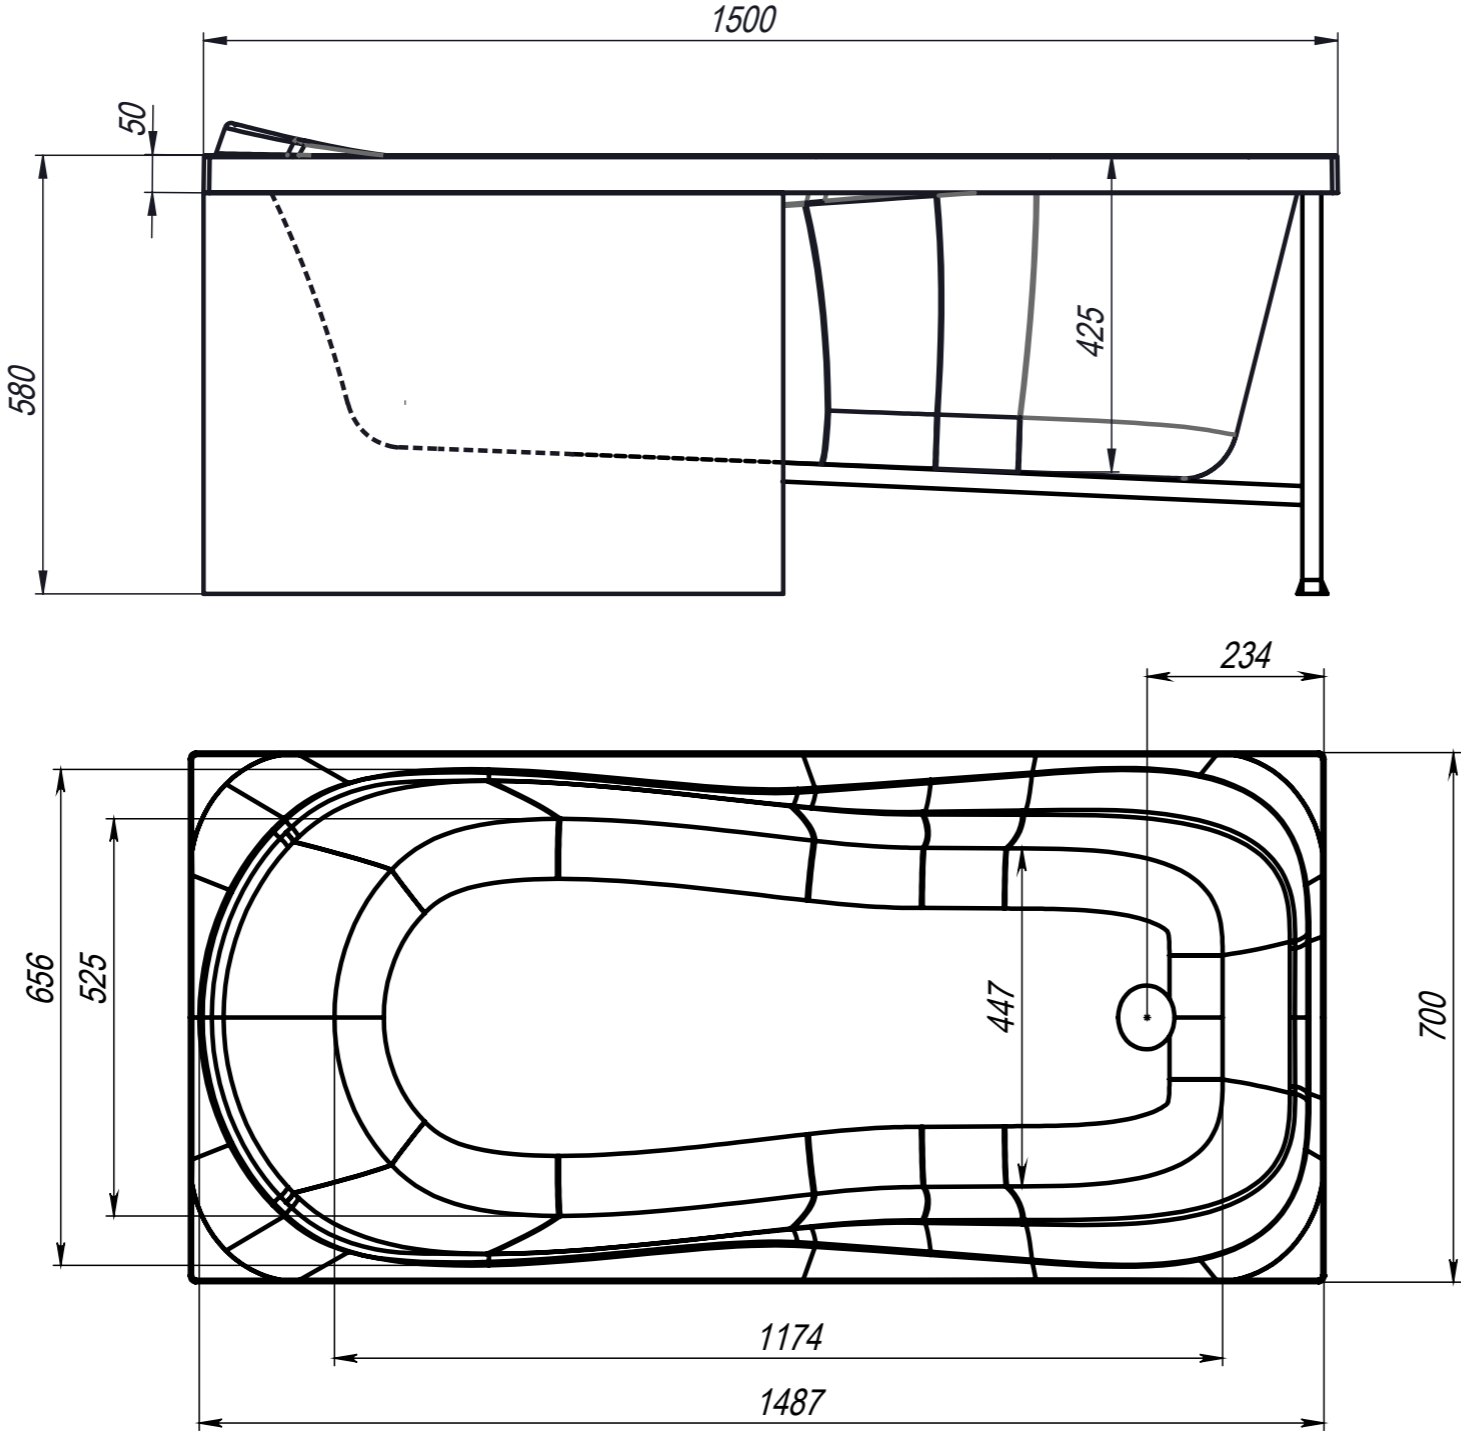

SAIMA 1500x700

Объем ванны 250л.