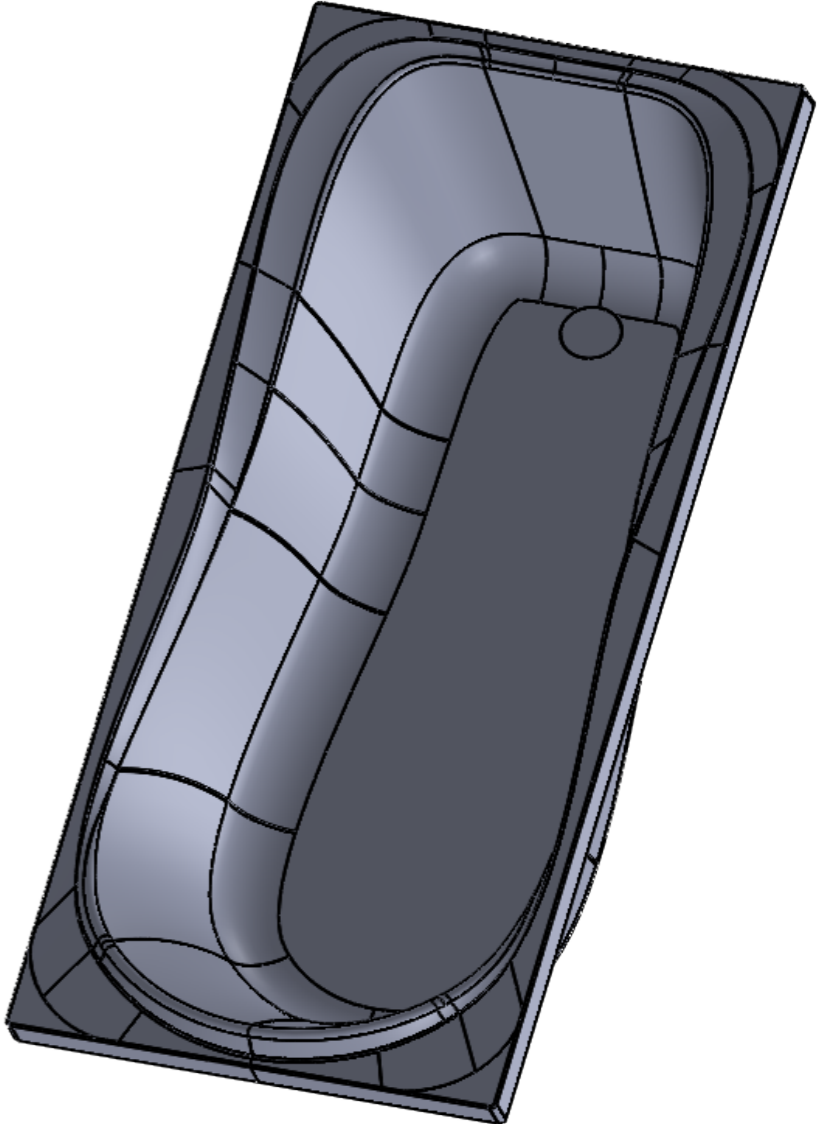

SAIMA 1500x700

Объем ванны 250л.