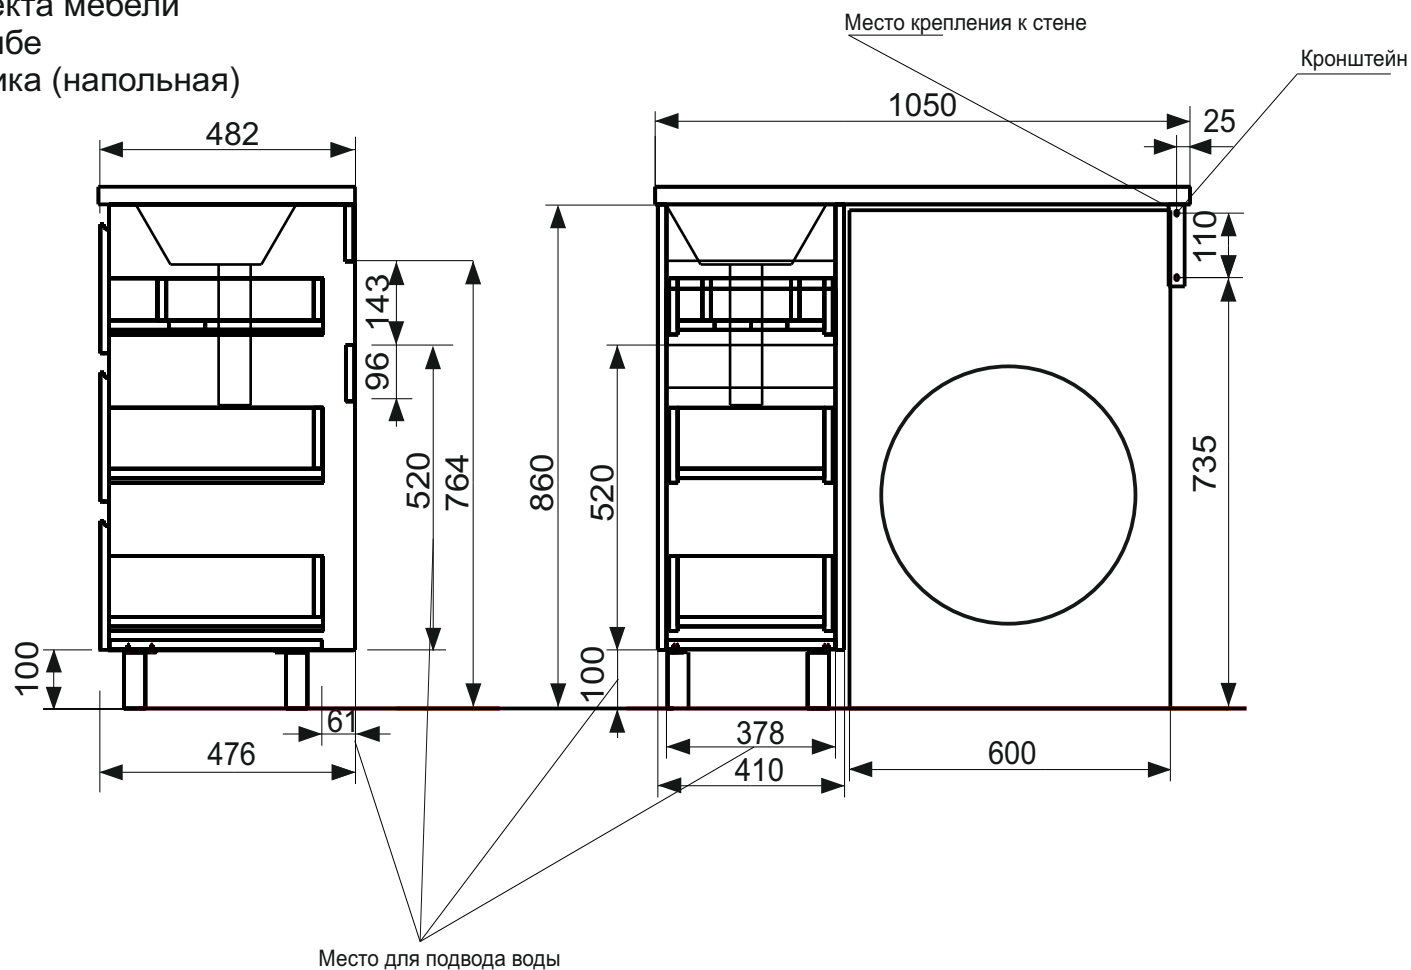

**ЭСТЕТ**

г. Кострома, ул. Московская д. 105  
тел. 8 (4942) 33 61 71

*Тумба напольная Dallas Luxe 3 ящика (ШхГхВ)410х476х860*

Схема монтажа комплекта мебели  
Подведения воды к тумбе  
«Dallas Luxe105» 3 ящика (напольная)

Вид справа

**МЕБЕЛЬ ДЛЯ ВАННЫХ КОМНАТ (СЕРИЯ DALLAS LUXE)**

**ООО «ЭСТЕТ»**