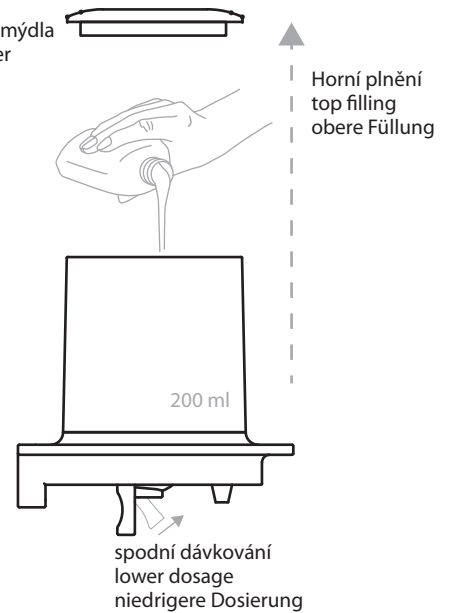

157132016
Otvírák pro dávkovač mýdla
Soap dispenser opener
Seifenspenderöffner

Parametry / Features / Eigenschaften

šířka / width / Breite:	200 mm
výška / height / Höhe:	115 mm
hloubka / depth / Tiefe:	100 mm
objem / capacity / Volumen:	200 ml
materiál / material / Material:	mosaz, plast / brass, plastic / Messing, Plastik
povrch. úprava / finish / Oberfläche:	chrom, bílý / chrome, white / Chrom, Weiß