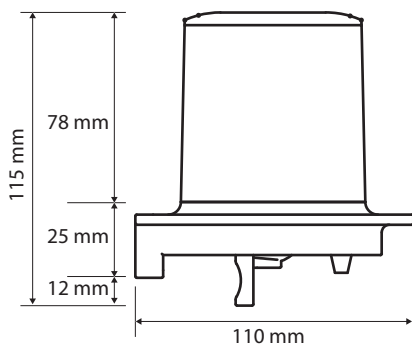

157132016
Otvírák pro dávkovač mýdla
Soap dispenser opener
Seifenspenderöffner

Parametry / Features / Eigenschaften

šířka / width / Breite:	200 mm
výška / height / Höhe:	115 mm
hloubka / depth / Tiefe:	100 mm
objem / capacity / Volumen:	200 ml
materiál / material / Material:	mosaz, plast / brass, plastic / Messing, Plastik
povrch. úprava / finish / Oberfläche:	chrom, bílý / chrome, white / Chrom, Weiß