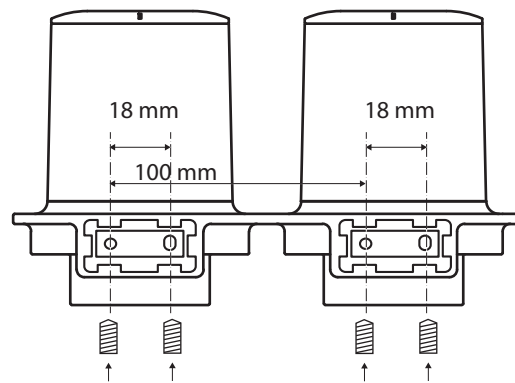

157132016
Otvírák pro dávkovač mýdla
Soap dispenser opener
Seifenspenderöffner

Parametry / Features / Eigenschaften

šířka / width / Breite:	200 mm
výška / height / Höhe:	115 mm
hloubka / depth / Tiefe:	100 mm
objem / capacity / Volumen:	200 ml
materiál / material / Material:	mosaz, plast / brass, plastic / Messing, Plastik
povrch. úprava / finish / Oberfläche:	chrom, bílý / chrome, white / Chrom, Weiß