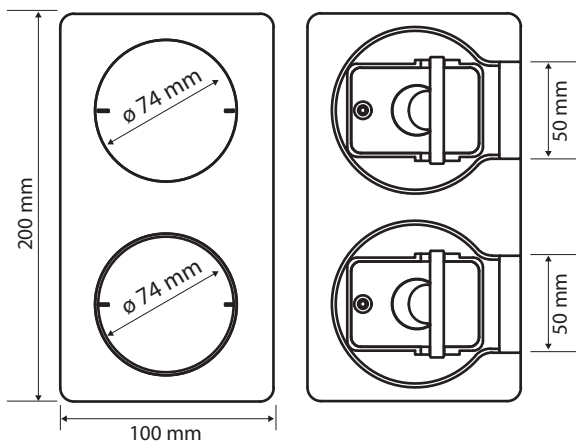

157132016
Otvírák pro dávkovač mýdla
Soap dispenser opener
Seifenspenderöffner

Parametry / Features / Eigenschaften

šířka / width / Breite:	200 mm
výška / height / Höhe:	115 mm
hloubka / depth / Tiefe:	100 mm
objem / capacity / Volumen:	200 ml
materiál / material / Material:	mosaz, plast / brass, plastic / Messing, Plastik
povrch. úprava / finish / Oberfläche:	chrom, bílý / chrome, white / Chrom, Weiß