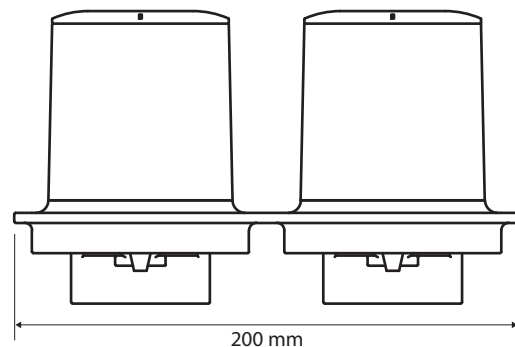

157132016
Otvírák pro dávkovač mýdla
Soap dispenser opener
Seifenspenderöffner

Parametry / Features / Eigenschaften

šířka / width / Breite:	200 mm
výška / height / Höhe:	115 mm
hloubka / depth / Tiefe:	100 mm
objem / capacity / Volumen:	200 ml
materiál / material / Material:	mosaz, plast / brass, plastic / Messing, Plastik
povrch. úprava / finish / Oberfläche:	chrom, bílý / chrome, white / Chrom, Weiß