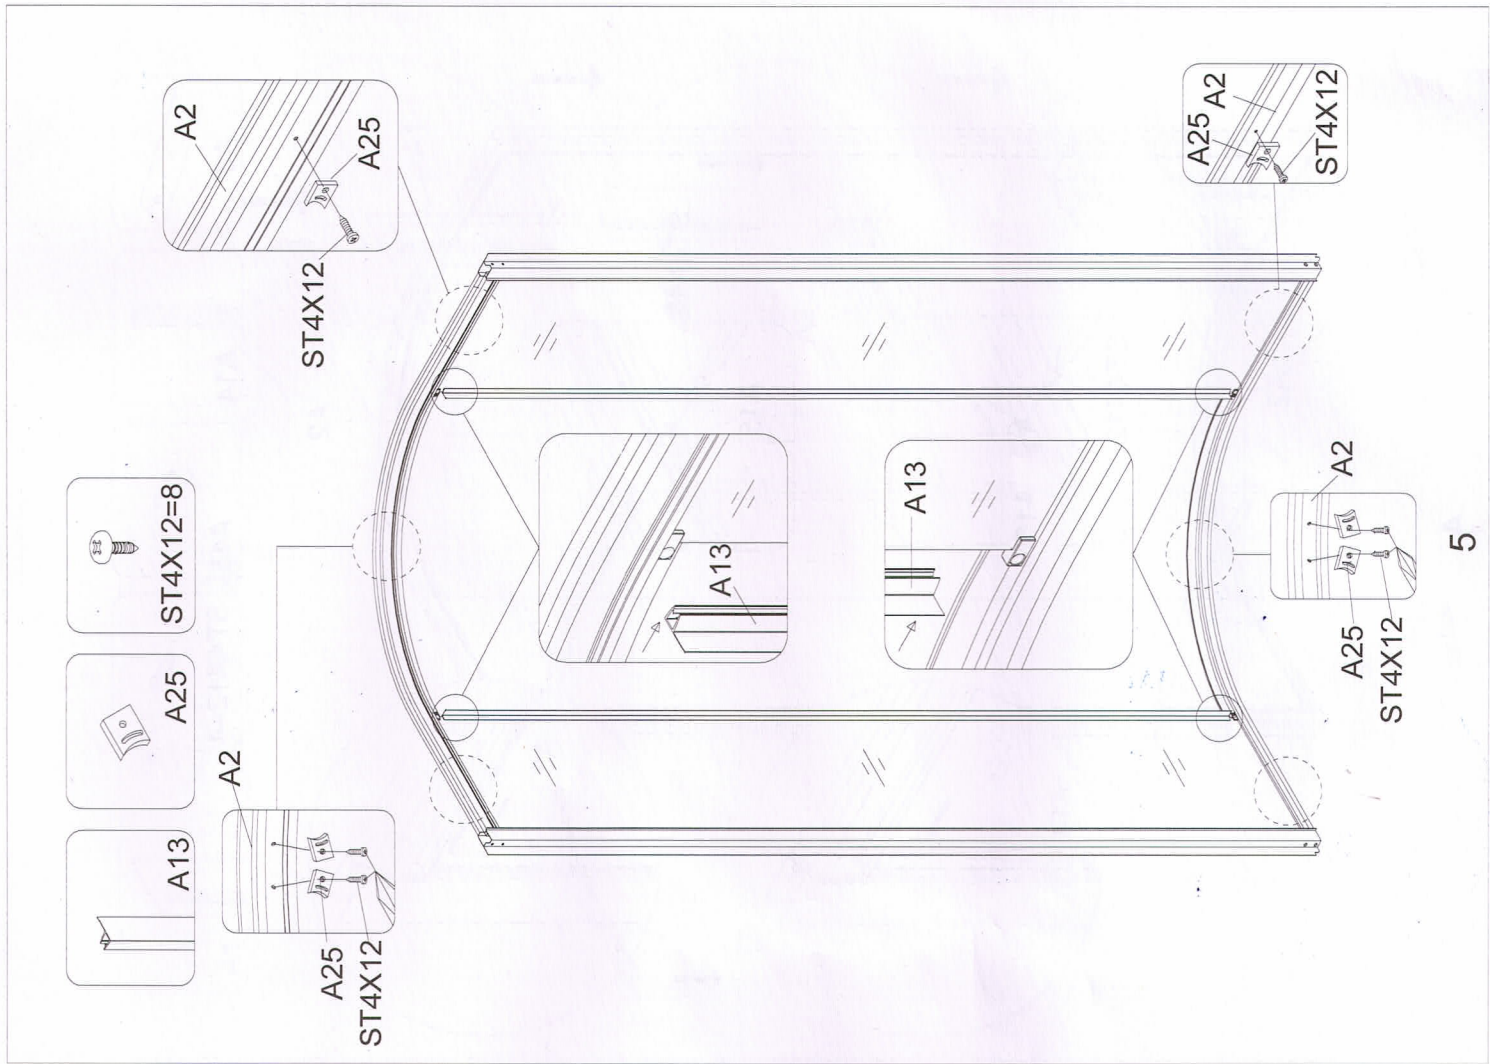

Cerutti

VIVA91-101/B

- ST4X12=15
- A23
- A24
- L1=0.35
- L2=1.6

ST4X12

ST4X12

- A6
- A7
- A16
- A19

ST4X12=4
M4X20=4

M4X20

ST4X12

M4X20=4