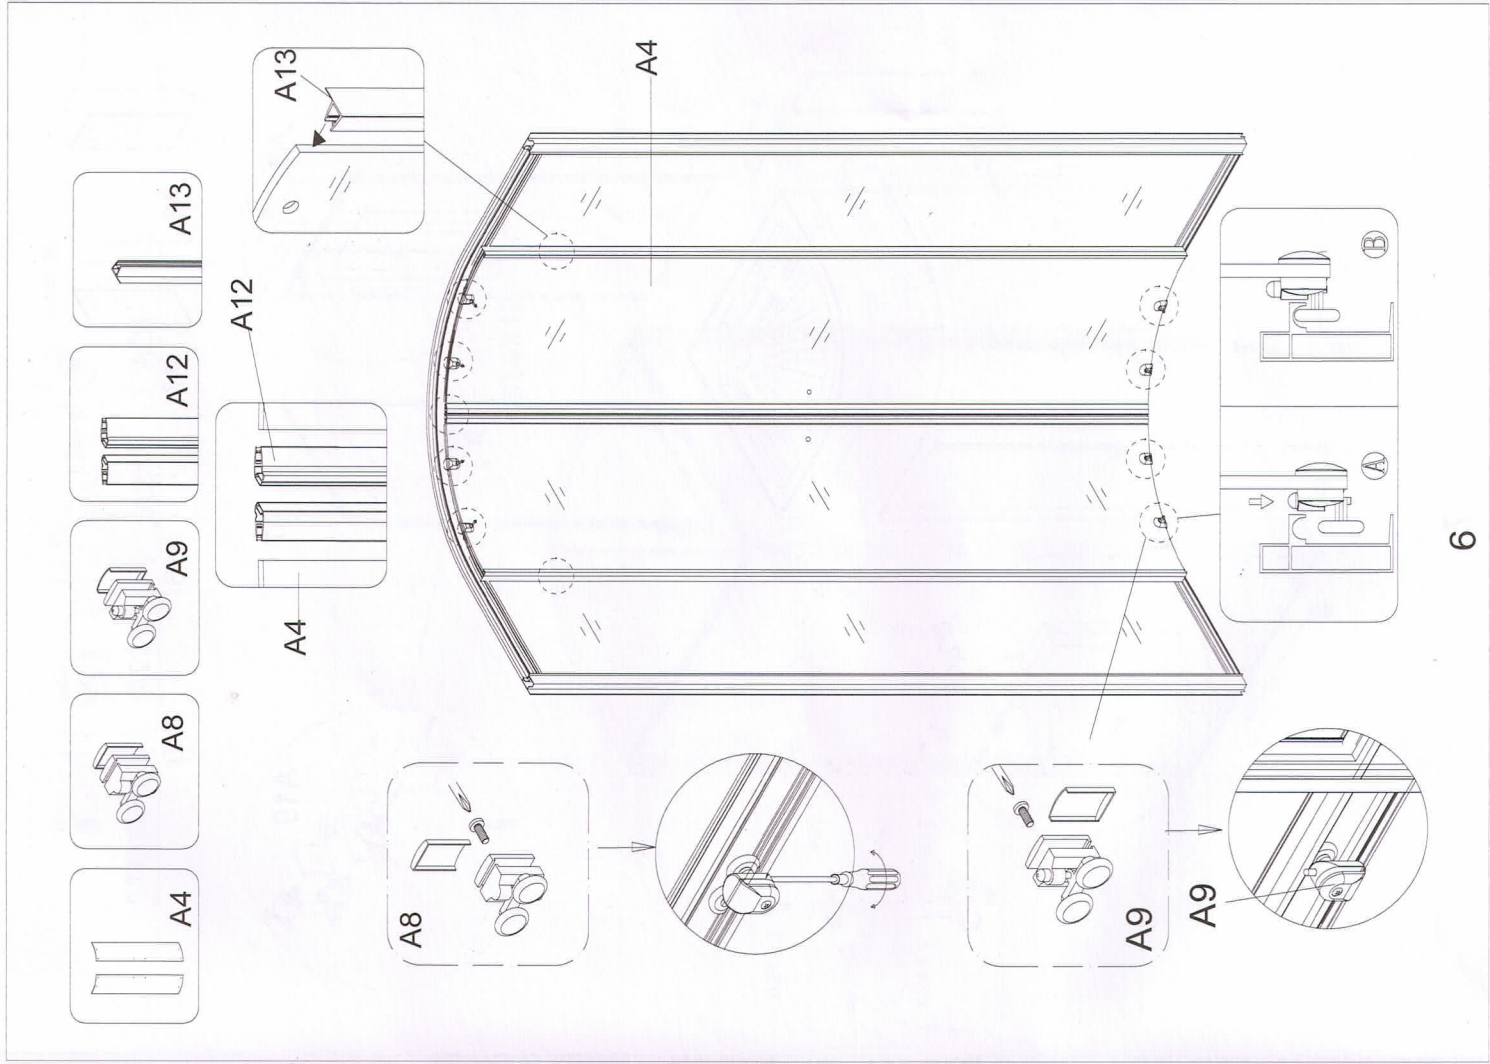

Cerutti

VIVA91-101/B

- ST4X12=15
- A23
- A24
- L1=0.35
- L2=1.6

ST4X12

ST4X12

- A6
- A7
- A16
- A19

ST4X12=4
M4X20=4

M4X20

ST4X12

M4X20=4