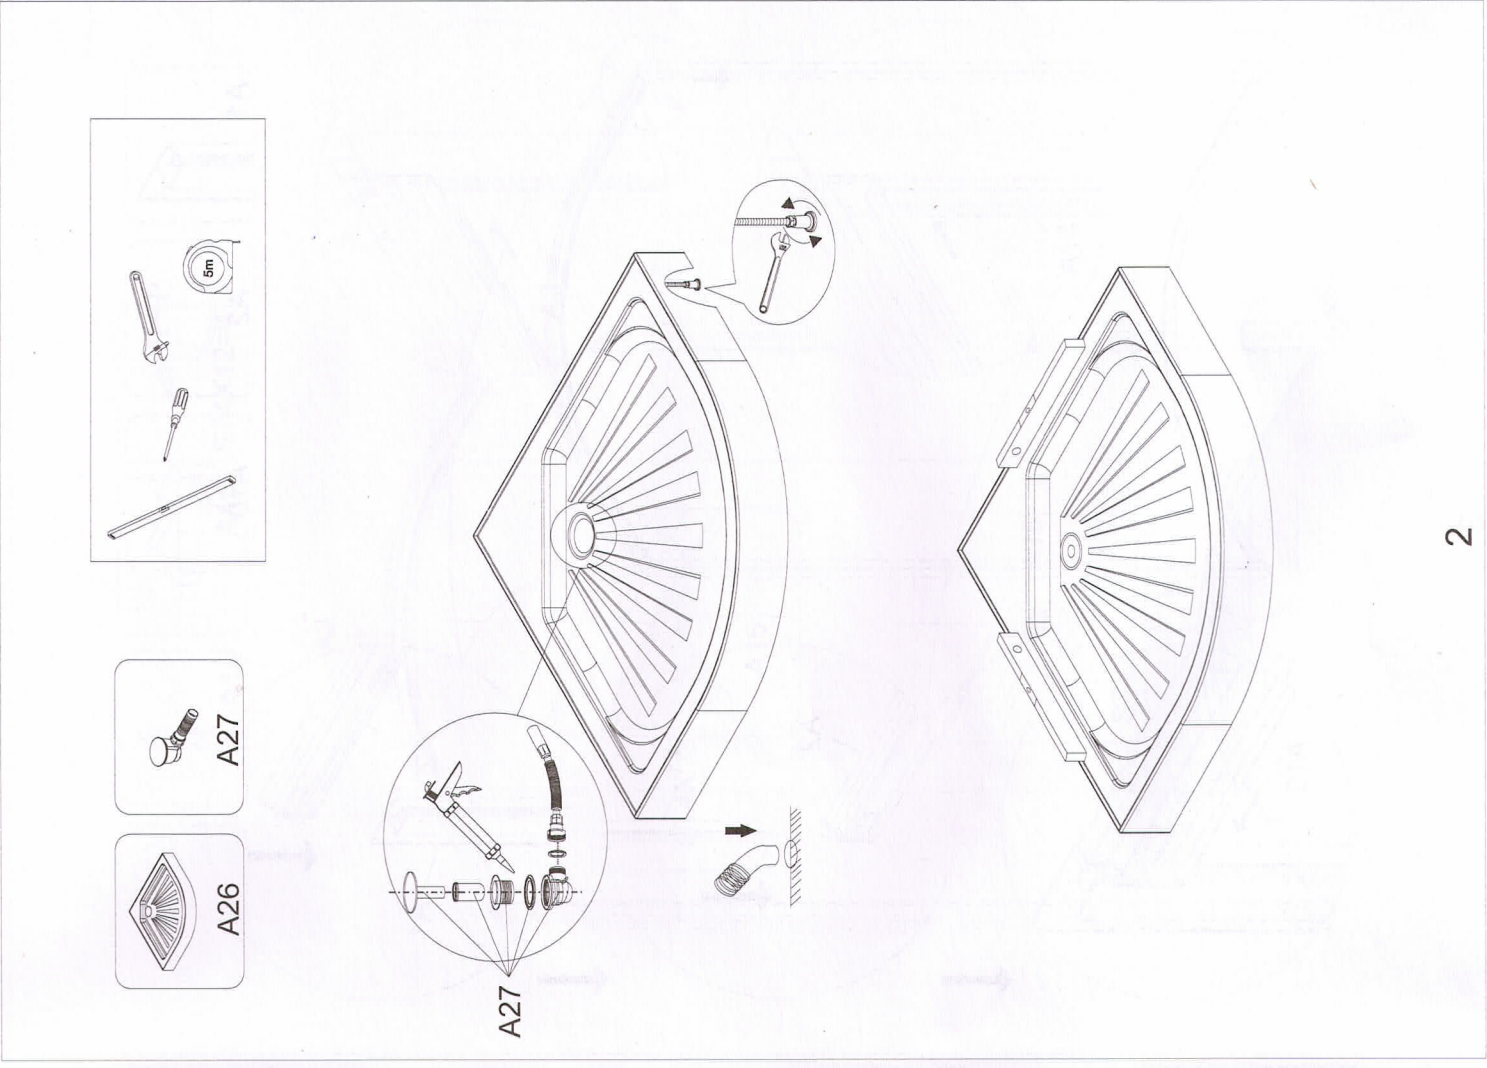

Cerutti

VIVA91-101/B

- ST4X12=15
- A23
- A24
- L1=0.35
- L2=1.6

ST4X12

ST4X12

- A6
- A7
- A16
- A19

ST4X12=4
M4X20=4

M4X20

ST4X12

M4X20=4