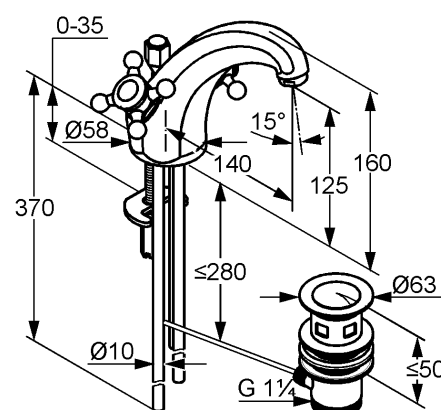

Изделие: **KLUDI ADLON**
смеситель на умывальник DN 8

Номер артикула: **51 010 .. 20**

Поверхность: **05 - хром**
45 - латунь

Описание изделия:

крестообразные рукоятки
монтаж на одно отверстие
класс расхода воды A
каскадный аэратор M 24 x 1
керамические кран-буksы 180°
донный клапан G 1 1/4
жесткая подводка 10 мм
класс шума I

Дополнительная информация:

Класс расхода воды A:
макс. расход воды до 15 л/мин. при давлении 3 бара

Класс шума I:
макс. 20 дБ при давлении 3 бара

Фото продукта

Размеры

График расхода воды