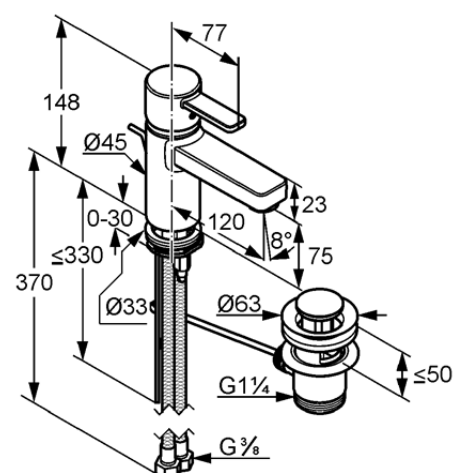

Изделие: **KLUDI ZENTA XL**
однорычажный смеситель на умывальник
DN 10

Номер артикула: **38 260 05 75**

Поверхность: **хром**

Описание изделия:

литой рычаг
монтаж на одно отверстие
класс расхода воды Z
аэратор s-pointer Eco M 24 x 1
керамический картридж с ограничителем горячей воды
донный клапан G 1 1/4
система быстрого монтажа
гибкая подводка G 3/8
класс шума I

Дополнительная информация:

Класс расхода воды Z:
макс. расход воды до 9 л/мин. при давлении 3 бара

Класс шума I:
макс. 20 дБ при давлении 3 бара

Фото продукта

Размеры