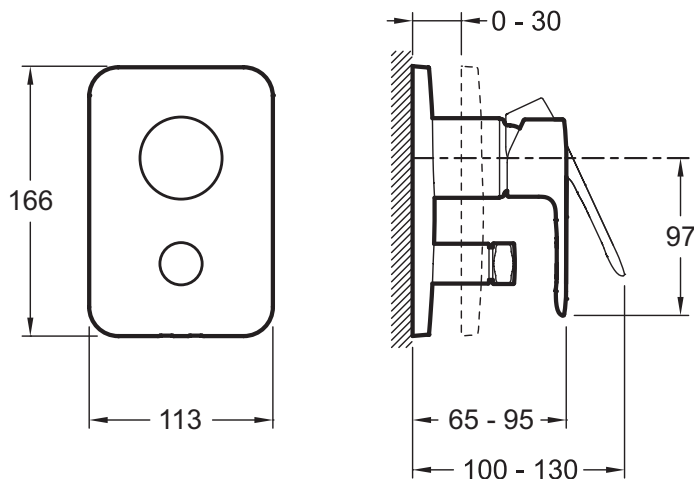

E98714

Коллекция: JULY

Отделки*:

CP - Хром

Технические характеристики

- Вес: 2,6 кг
- Автоматический переключатель с функцией блокировки

Продукты для комплектации

- 98699D: Универсальная система скрытого монтажа

Технический чертеж

Спецификация продукта: Встраиваемый смеситель с переключателем на 2 выхода, лицевая панель July. E98714. Коллекция: JULY. Вес: 2,6 кг. Автоматический переключатель с функцией блокировки.