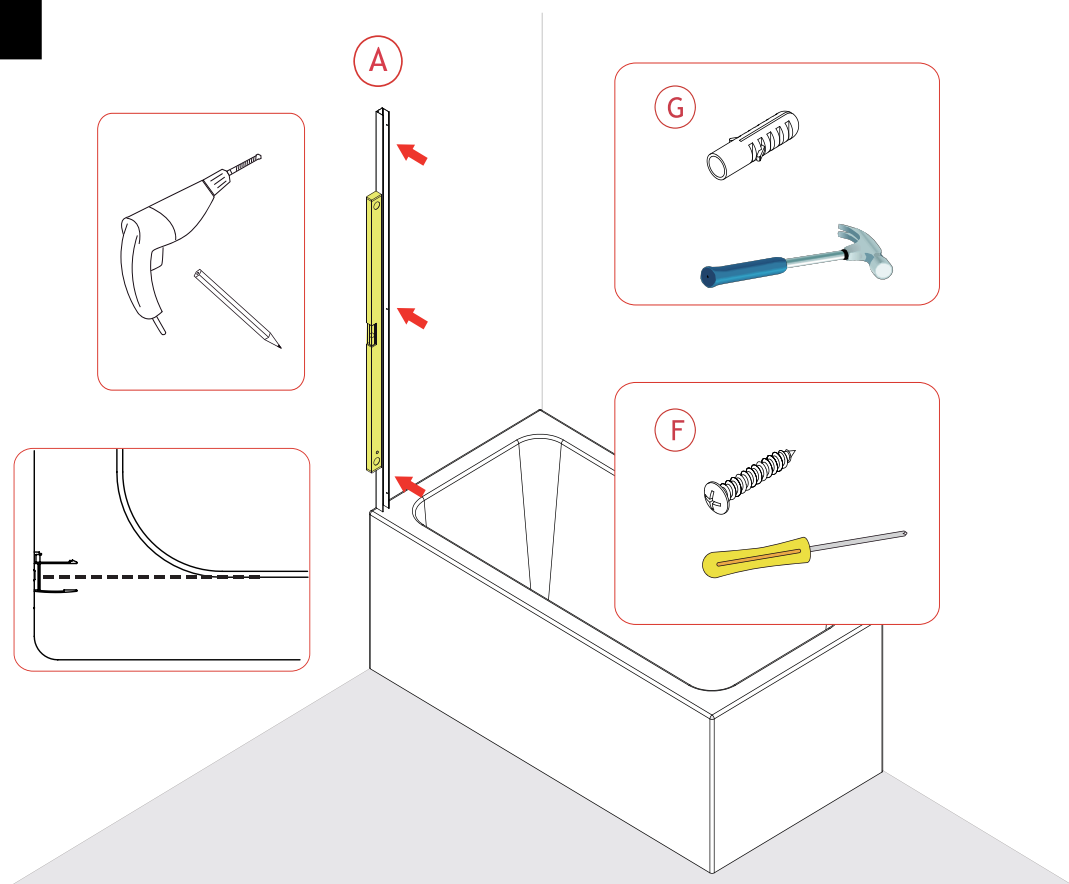

I-0363

**NEW
TRENDY**

NEW TRENDY Sp. z o.o.
ul. Taszarowo 18
62-100 Wągrowiec

serwis@newtrendy.pl
tel/fax 67 262 12 66

Sensi

∅6

Symbol		Ilość	Symbol		Ilość
(F)	 4X30	3	(N)		2
(G)	 6mm	3	(O)		2
(H)		3	(P)		1+1
(I)		3	(Q)		1+1
(J)	 4X10	3	(R)		1+1
(K)		2	(S)		1
(L)		1			
(M)		1			

Wymiar (mm)	A
850x1500	830-840
1000x1500	980-990

1

2

3

4

5

6

7