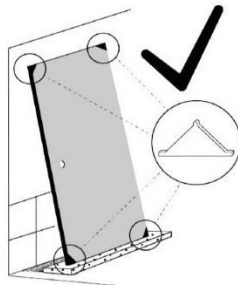

I-0363

**NEW
TRENDY**

NEW TRENDY Sp. z o.o.
ul. Taszarowo 18
62-100 Wągrowiec

serwis@newtrendy.pl
tel/fax 67 262 12 66

Sensi

∅6

Symbol		Ilość	Symbol		Ilość
(F)	 4X30	3	(N)		2
(G)	 6mm	3	(O)		2
(H)		3	(P)		1+1
(I)		3	(Q)		1+1
(J)	 4X10	3	(R)		1+1
(K)		2	(S)		1
(L)		1			
(M)		1			

Wymiar (mm)	A
850x1500	830-840
1000x1500	980-990

1

2

3

4

5

6

7