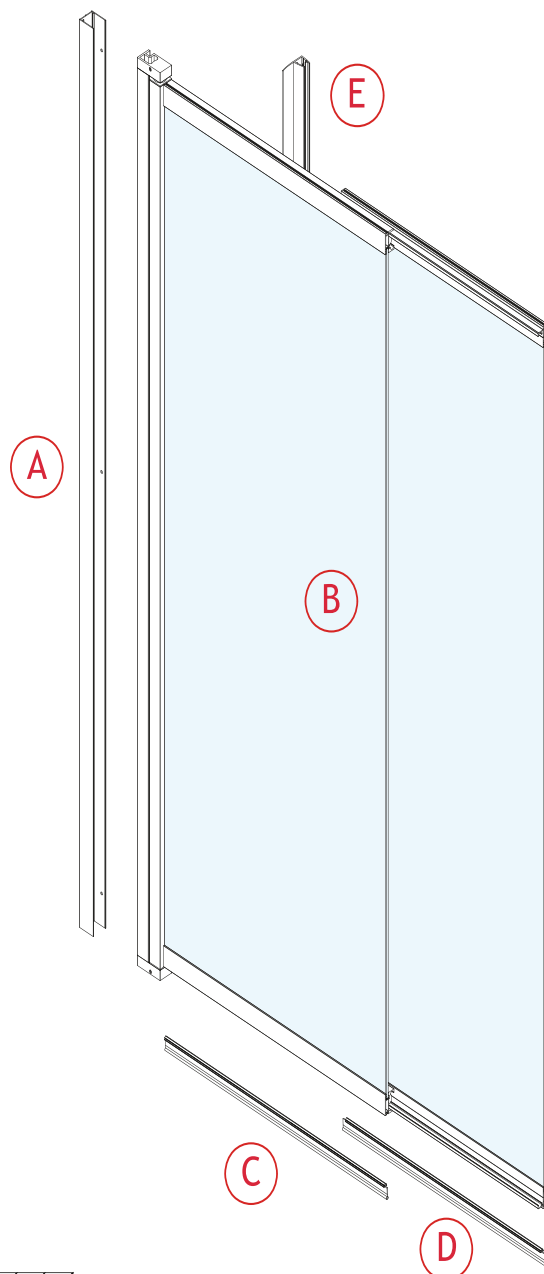

I-0363

**NEW
TRENDY**

NEW TRENDY Sp. z o.o.
ul. Taszarowo 18
62-100 Wągrowiec

serwis@newtrendy.pl
tel/fax 67 262 12 66

Sensi

∅6

Symbol		Ilość	Symbol		Ilość
(F)	 4X30	3	(N)		2
(G)	 6mm	3	(O)		2
(H)		3	(P)		1+1
(I)		3	(Q)		1+1
(J)	 4X10	3	(R)		1+1
(K)		2	(S)		1
(L)		1			
(M)		1			

Wymiar (mm)	A
850x1500	830-840
1000x1500	980-990

1

2

3

4

5

6

7