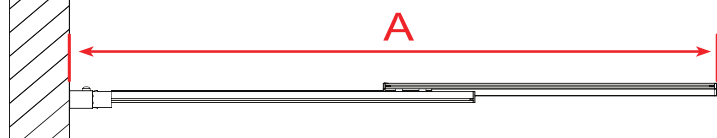

I-0363

**NEW
TRENDY**

NEW TRENDY Sp. z o.o.
ul. Taszarowo 18
62-100 Wągrowiec

serwis@newtrendy.pl
tel/fax 67 262 12 66

Sensi

∅6

Symbol		Ilość	Symbol		Ilość
(F)	 4X30	3	(N)		2
(G)	 6mm	3	(O)		2
(H)		3	(P)		1+1
(I)		3	(Q)		1+1
(J)	 4X10	3	(R)		1+1
(K)		2	(S)		1
(L)		1			
(M)		1			

Wymiar (mm)	A
850x1500	830-840
1000x1500	980-990

1

2

3

4

5

6

7