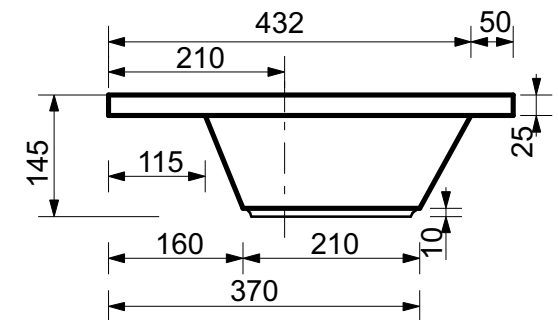

ЭСТЕТ

г. Кострома, ул. Московская д. 105
тел. 8 (4942) 33 61 71

РАКОВИНА "ДАЛЛАС" 1202Х482 (правая)

ПРОИЗВОДСТВО ИЗДЕЛИЙ ИЗ ЛИТЬЕВОГО МРАМОРА

*Допустимое отклонение линейных размеров ± 5 мм

ООО "ЭСТЕТ"