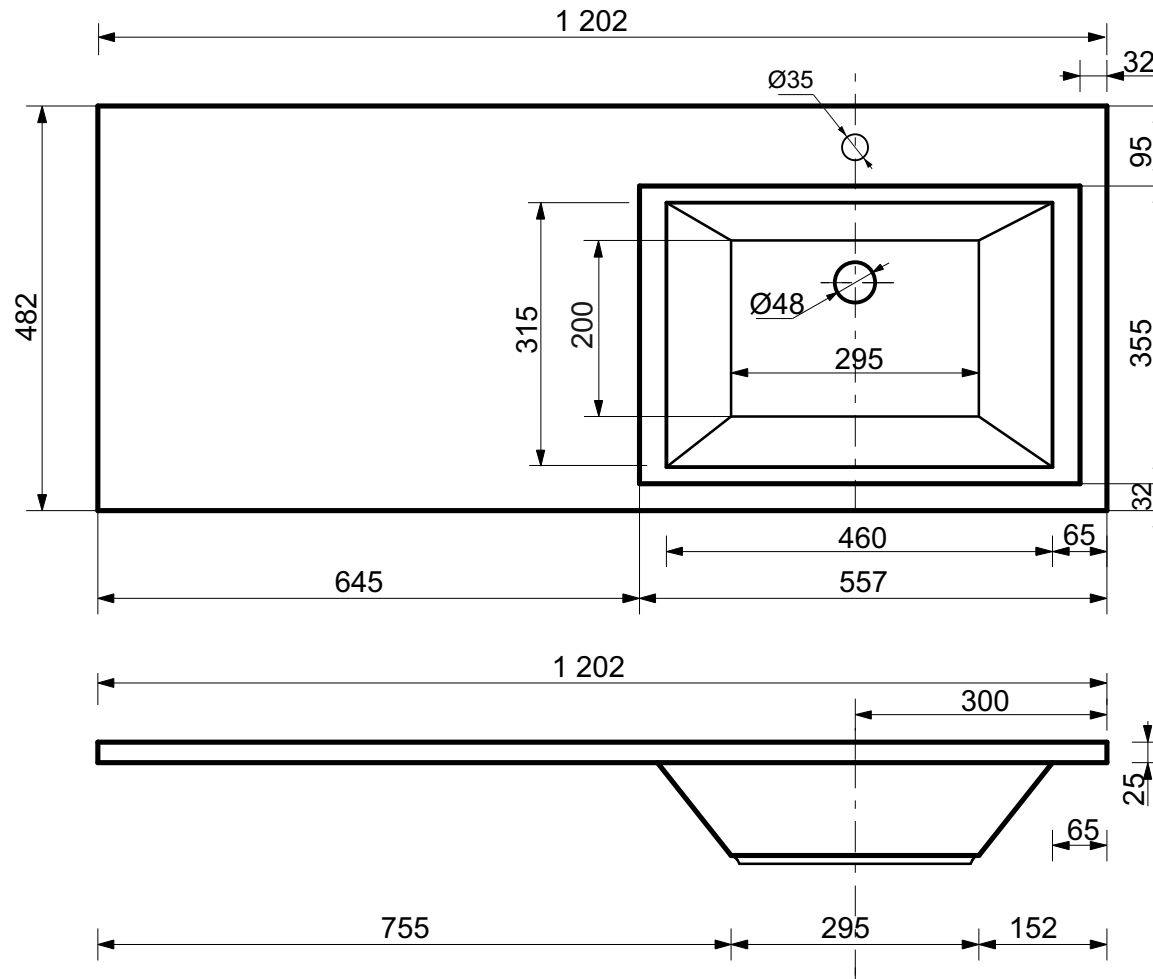

ЭСТЕТ

г. Кострома, ул. Московская д. 105
тел. 8 (4942) 33 61 71

РАКОВИНА "ДАЛЛАС" 1202Х482 (правая)

ПРОИЗВОДСТВО ИЗДЕЛИЙ ИЗ ЛИТЬЕВОГО МРАМОРА

*Допустимое отклонение линейных размеров ± 5 мм

ООО "ЭСТЕТ"