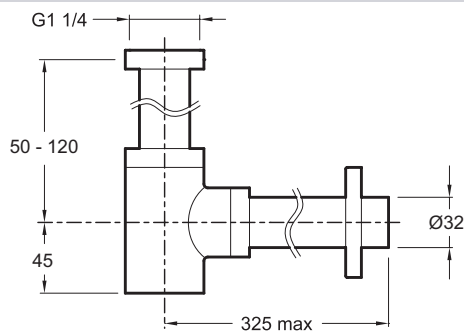

E78297

Коллекция: ОБЩАЯ КАТЕГОРИЯ

Отделки*:

CP - Хром

Преимущества при монтаже

- Облегченная установка: Регулируемая высота с крепежом-основанием

Технические характеристики

- Вес: 0,6 кг

Связанные продукты

- EGA012, GA012K

Общая информация

Спецификация продукта: Хромированный бутылочный сифон. E78297. Коллекция: ОБЩАЯ КАТЕГОРИЯ. Вес: 0,6 кг.