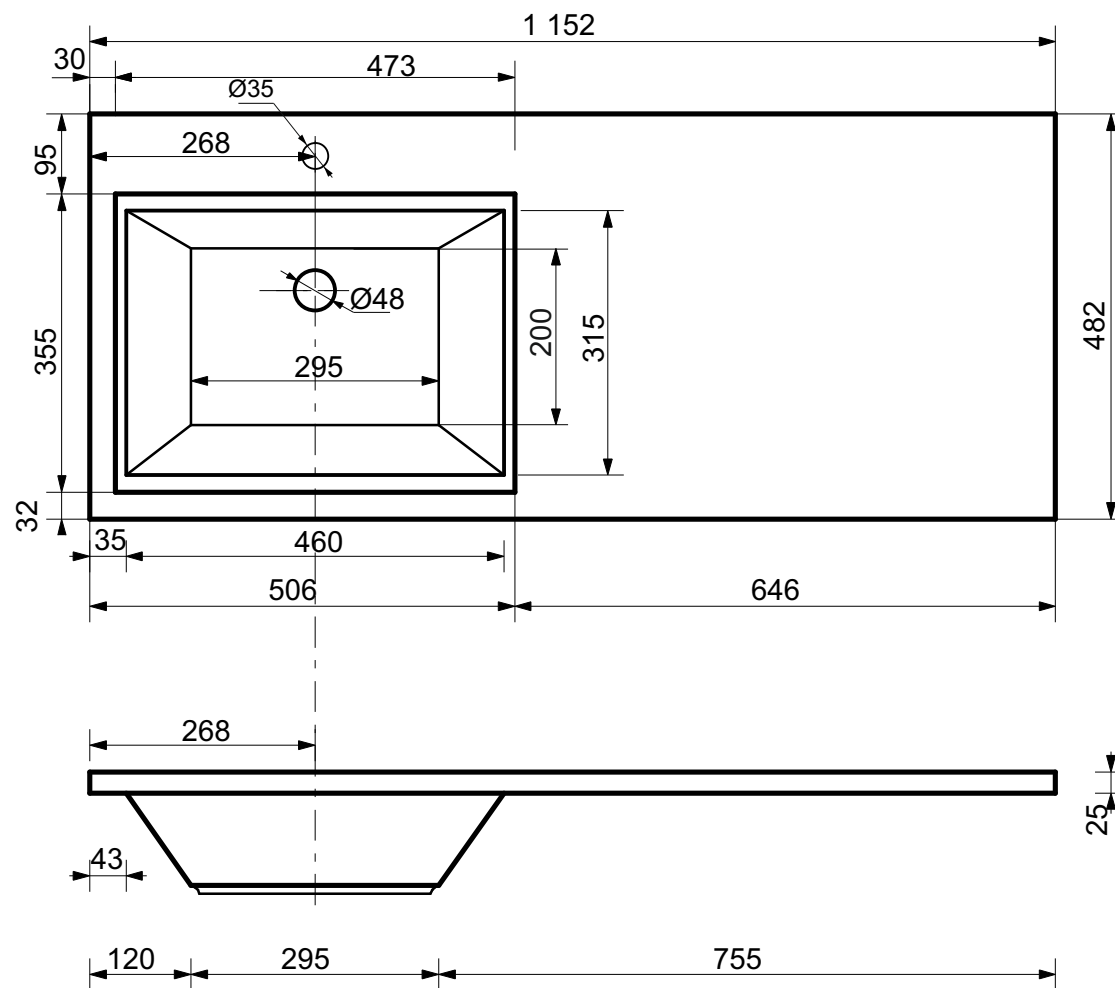

**ЭСТЕТ**

*г. Кострома, ул. Московская д. 105  
тел. 8 (4942) 33 61 71*

*РАКОВИНА "ДАЛЛАС" 1152Х482 (левая)*

*ПРОИЗВОДСТВО ИЗДЕЛИЙ ИЗ ЛИТЬЕВОГО МРАМОРА  
\* Допустимое отклонение линейных размеров  $\pm 5$  мм*