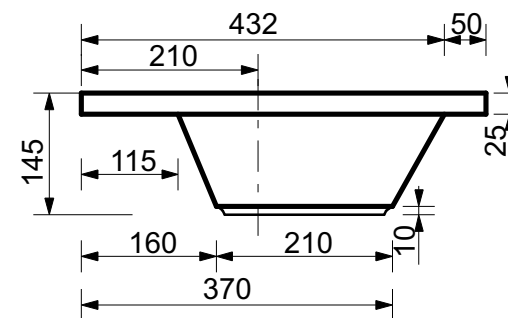

**ЭСТЕТ**

*г. Кострома, ул. Московская д. 105  
тел. 8 (4942) 33 61 71*

*РАКОВИНА "ДАЛЛАС" 1152Х482 (левая)*

*ПРОИЗВОДСТВО ИЗДЕЛИЙ ИЗ ЛИТЬЕВОГО МРАМОРА  
\* Допустимое отклонение линейных размеров  $\pm 5$  мм*