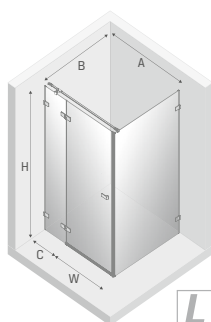

Wymiary rzeczywiste
do zewnętrznej krawędzi kostki przyściennej

Symbol	Wymiar	Szkló	Drzwi	Cena netto PLN	A	B	C	W	H
EXK-1644	80x70x200	czyste 6 mm	1 L	3497	79,2-80,2	69,2-70,2	23,5	53	200
EXK-1646	80x80x200	czyste 6 mm	1 L	3548	79,2-80,2	79,2-80,2	23,5	53	200
EXK-1648	80x90x200	czyste 6 mm	1 L	3595	79,2-80,2	89,2-90,2	23,5	53	200
EXK-1650	80x100x200	czyste 6 mm	1 L	3642	79,2-80,2	99,2-100,2	23,5	53	200
EXK-1652	80x110x200	czyste 6 mm	1 L	3689	79,2-80,2	109,2-110,2	23,5	53	200
EXK-1654	80x120x200	czyste 6 mm	1 L	3732	79,2-80,2	119,2-120,2	23,5	53	200
EXK-1656	90x70x200	czyste 6 mm	1 L	3535	89,2-90,2	69,2-70,2	33,5	53	200
EXK-1658	90x80x200	czyste 6 mm	1 L	3587	89,2-90,2	79,2-80,2	33,5	53	200
EXK-1660	90x90x200	czyste 6 mm	1 L	3634	89,2-90,2	89,2-90,2	33,5	53	200
EXK-1662	90x100x200	czyste 6 mm	1 L	3681	89,2-90,2	99,2-100,2	33,5	53	200
EXK-1664	90x110x200	czyste 6 mm	1 L	3728	89,2-90,2	109,2-110,2	33,5	53	200
EXK-1666	90x120x200	czyste 6 mm	1 L	3771	89,2-90,2	119,2-120,2	33,5	53	200
EXK-1668	100x70x200	czyste 6 mm	1 L	3582	99,2-100,2	69,2-70,2	33,5	63	200
EXK-1670	100x80x200	czyste 6 mm	1 L	3638	99,2-100,2	79,2-80,2	33,5	63	200
EXK-1672	100x90x200	czyste 6 mm	1 L	3685	99,2-100,2	89,2-90,2	33,5	63	200
EXK-1674	100x100x200	czyste 6 mm	1 L	3728	99,2-100,2	99,2-100,2	33,5	63	200
EXK-1676	100x110x200	czyste 6 mm	1 L	3775	99,2-100,2	109,2-110,2	33,5	63	200
EXK-1678	100x120x200	czyste 6 mm	1 L	3822	99,2-100,2	119,2-120,2	33,5	63	200
EXK-1848	110x70x200	czyste 6 mm	1 L	3621	109,2-110,2	69,2-70,2	43,5	63	200
EXK-1849	110x80x200	czyste 6 mm	1 L	3677	109,2-110,2	79,2-80,2	43,5	63	200
EXK-1850	110x90x200	czyste 6 mm	1 L	3724	109,2-110,2	89,2-90,2	43,5	63	200
EXK-1851	110x100x200	czyste 6 mm	1 L	3766	109,2-110,2	99,2-100,2	43,5	63	200
EXK-1852	110x110x200	czyste 6 mm	1 L	3813	109,2-110,2	109,2-110,2	43,5	63	200
EXK-1853	110x120x200	czyste 6 mm	1 L	3861	109,2-110,2	119,2-120,2	43,5	63	200
EXK-1680	120x70x200	czyste 6 mm	1 L	3659	119,2-120,2	69,2-70,2	53,5	63	200
EXK-1682	120x80x200	czyste 6 mm	1 L	3715	119,2-120,2	79,2-80,2	53,5	63	200
EXK-1684	120x90x200	czyste 6 mm	1 L	3762	119,2-120,2	89,2-90,2	53,5	63	200
EXK-1686	120x100x200	czyste 6 mm	1 L	3805	119,2-120,2	99,2-100,2	53,5	63	200
EXK-1688	120x110x200	czyste 6 mm	1 L	3852	119,2-120,2	109,2-110,2	53,5	63	200
EXK-1690	120x120x200	czyste 6 mm	1 L	3891	119,2-120,2	119,2-120,2	53,5	63	200

■ NOWOŚĆ

UWAGA: Dane w kolumnie Wymiar podano w kolejności drzwi x ścianka boczna x wysokość