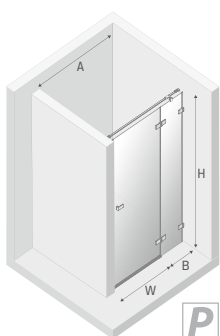

Symbol	Wymiar	Szkło	Drzwi	Cena netto PLN	A	B	W	H
■ EXK-1630	80x200	czyste 6 mm	1 L	2684	79,5-80,5	23,5	53	200
■ EXK-1631	80x200	czyste 6 mm	1 P	2684	79,5-80,5	23,5	53	200
■ EXK-1632	90x200	czyste 6 mm	1 L	2722	89,5-90,5	33,5	53	200
■ EXK-1633	90x200	czyste 6 mm	1 P	2722	89,5-90,5	33,5	53	200
■ EXK-1634	100x200	czyste 6 mm	1 L	2773	99,5-100,5	33,5	63	200
■ EXK-1635	100x200	czyste 6 mm	1 P	2773	99,5-100,5	33,5	63	200
■ EXK-1636	110x200	czyste 6 mm	1 L	2812	109,5-110,5	43,5	63	200
■ EXK-1637	110x200	czyste 6 mm	1 P	2812	109,5-110,5	43,5	63	200
■ EXK-1638	120x200	czyste 6 mm	1 L	2850	119,5-120,5	53,5	63	200
■ EXK-1639	120x200	czyste 6 mm	1 P	2850	119,5-120,5	53,5	63	200
■ EXK-1640	130x200	czyste 6 mm	1 L	2889	129,5-130,5	63,5	63	200
■ EXK-1641	130x200	czyste 6 mm	1 P	2889	129,5-130,5	63,5	63	200
■ EXK-1642	140x200	czyste 6 mm	1 L	2923	139,5-140,5	73,5	63	200
■ EXK-1643	140x200	czyste 6 mm	1 P	2923	139,5-140,5	73,5	63	200

■ Produkt dostępny na zamówienie. Czas realizacji ok. 2 tygodnie.

■ NOWOŚĆ