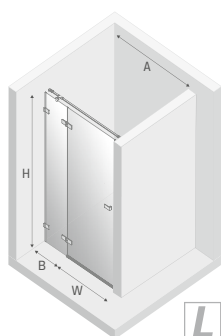

Symbol	Wymiar	Szkło	Drzwi	Cena netto PLN	A	B	W	H
■ EXK-1630	80x200	czyste 6 mm	1 L	2684	79,5-80,5	23,5	53	200
■ EXK-1631	80x200	czyste 6 mm	1 P	2684	79,5-80,5	23,5	53	200
■ EXK-1632	90x200	czyste 6 mm	1 L	2722	89,5-90,5	33,5	53	200
■ EXK-1633	90x200	czyste 6 mm	1 P	2722	89,5-90,5	33,5	53	200
■ EXK-1634	100x200	czyste 6 mm	1 L	2773	99,5-100,5	33,5	63	200
■ EXK-1635	100x200	czyste 6 mm	1 P	2773	99,5-100,5	33,5	63	200
■ EXK-1636	110x200	czyste 6 mm	1 L	2812	109,5-110,5	43,5	63	200
■ EXK-1637	110x200	czyste 6 mm	1 P	2812	109,5-110,5	43,5	63	200
■ EXK-1638	120x200	czyste 6 mm	1 L	2850	119,5-120,5	53,5	63	200
■ EXK-1639	120x200	czyste 6 mm	1 P	2850	119,5-120,5	53,5	63	200
■ EXK-1640	130x200	czyste 6 mm	1 L	2889	129,5-130,5	63,5	63	200
■ EXK-1641	130x200	czyste 6 mm	1 P	2889	129,5-130,5	63,5	63	200
■ EXK-1642	140x200	czyste 6 mm	1 L	2923	139,5-140,5	73,5	63	200
■ EXK-1643	140x200	czyste 6 mm	1 P	2923	139,5-140,5	73,5	63	200

■ Produkt dostępny na zamówienie. Czas realizacji ok. 2 tygodnie.

■ NOWOŚĆ