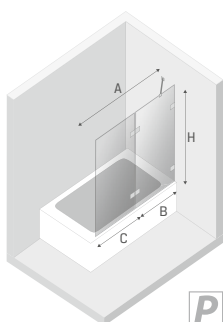

Symbol	Wymiar	Strona montażu	Szkło	Cena netto PLN	A	B	C	H
■ ■ EXK-2182	100x150	L	czyste 6mm	2050	100-101	52	48	150
■ ■ EXK-2183	100x150	P	czyste 6mm	2050	100-101	52	48	150
■ ■ EXK-2184	110x150	L	czyste 6mm	2087	110-111	57	53	150
■ ■ EXK-2185	110x150	P	czyste 6mm	2087	110-111	57	53	150
■ ■ EXK-2186	120x150	L	czyste 6mm	2118	120-121	62	58	150
■ ■ EXK-2187	120x150	P	czyste 6mm	2118	120-121	62	58	150
■ ■ EXK-2188	130x150	L	czyste 6mm	2155	130-131	67	63	150
■ ■ EXK-2189	130x150	P	czyste 6mm	2155	130-131	67	63	150
■ ■ EXK-2190	140x150	L	czyste 6mm	2187	140-141	72	68	150
■ ■ EXK-2191	140x150	P	czyste 6mm	2187	140-141	72	68	150

■ Produkt dostępny na zamówienie. Czas realizacji ok. 4 tygodni.

■ NOWOŚĆ