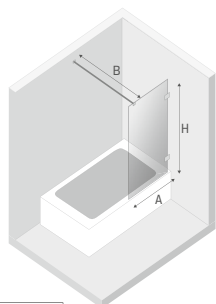

Opcja 2
Wspornik prostopadły

Opcja 1 - Wspornik skośny

Wymiary rzeczywiste

Symbol	Wymiar	Szkło	Cena netto PLN	A	B	H
■ ■ EXK-2170	50x150	czyste 6mm	1199	50-51	-	150
■ ■ EXK-2171	60x150	czyste 6mm	1229	60-61	-	150
■ ■ EXK-2172	70x150	czyste 6mm	1262	70-71	-	150
■ ■ EXK-2173	80x150	czyste 6mm	1299	80-81	-	150
■ ■ EXK-2174	90x150	czyste 6mm	1329	90-91	-	150
■ ■ EXK-2175	100x150	czyste 6mm	1363	100-101	-	150

Opcja 2 - Wspornik prostopadły

■ ■ EXK-2170-WP	50x150	czyste 6mm	1328	50-51	max 90	150
■ ■ EXK-2171-WP	60x150	czyste 6mm	1358	60-61	max 90	150
■ ■ EXK-2172-WP	70x150	czyste 6mm	1390	70-71	max 90	150
■ ■ EXK-2173-WP	80x150	czyste 6mm	1427	80-81	max 90	150
■ ■ EXK-2174-WP	90x150	czyste 6mm	1457	90-91	max 90	150
■ ■ EXK-2175-WP	100x150	czyste 6mm	1492	100-101	max 90	150

■ Produkt dostępny na zamówienie. Czas realizacji ok. 4 tygodni.

■ NOWOŚĆ