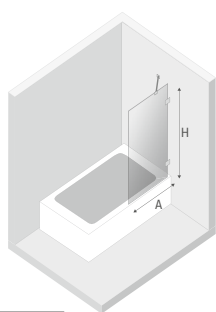

- Produkt dostępny na zamówienie. Czas realizacji ok. 4 tygodni.
- NOWOŚĆ

Wskazówki dot. montażu

$b = 2,2 \text{ cm}$   
 $X2 = B - b$

**UWAGA:** Możliwość montażu produktu z profilem przyściennym wyłącznie w przypadku grubości szkła 6mm.