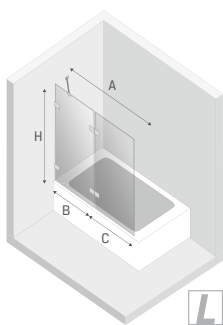

Symbol	Wymiar	Strona montażu	Szkło	Cena netto PLN	A	B	C	H
■ ■ EXK-2182	100x150	L	czyste 6mm	2050	100-101	52	48	150
■ ■ EXK-2183	100x150	P	czyste 6mm	2050	100-101	52	48	150
■ ■ EXK-2184	110x150	L	czyste 6mm	2087	110-111	57	53	150
■ ■ EXK-2185	110x150	P	czyste 6mm	2087	110-111	57	53	150
■ ■ EXK-2186	120x150	L	czyste 6mm	2118	120-121	62	58	150
■ ■ EXK-2187	120x150	P	czyste 6mm	2118	120-121	62	58	150
■ ■ EXK-2188	130x150	L	czyste 6mm	2155	130-131	67	63	150
■ ■ EXK-2189	130x150	P	czyste 6mm	2155	130-131	67	63	150
■ ■ EXK-2190	140x150	L	czyste 6mm	2187	140-141	72	68	150
■ ■ EXK-2191	140x150	P	czyste 6mm	2187	140-141	72	68	150

■ Produkt dostępny na zamówienie. Czas realizacji ok. 4 tygodni.

■ NOWOŚĆ