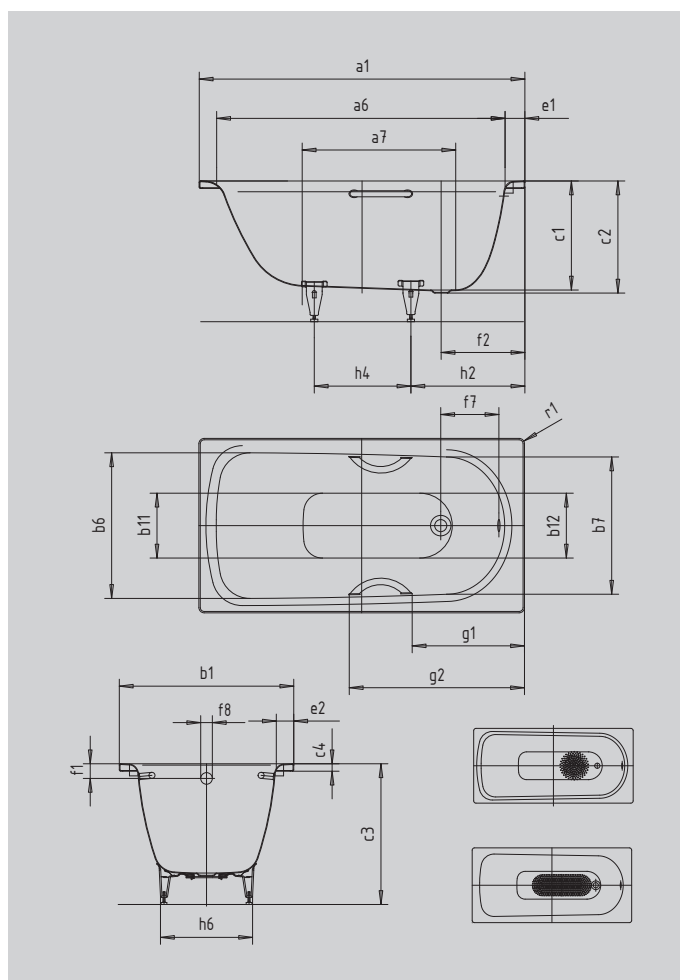

# SANIFORM PLUS SANIFORM PLUS STAR

- одноместная ванна со сливом в области ног
- классическая модель с четырьмя углами
- доступна с ручками
- из сталь-эмали KALDEWEI

Примерный вид

Модель		337
Внешняя длина	$a_1$	1800 мм
Внутренняя длина (вверху)	$a_6$	1630 мм
Внутренняя длина (внизу)	$a_7$	1250 мм
Внешняя ширина	$b_1$	800 мм
Внутренняя ширина (вверху)	$b_6; b_7$	675; 640 мм
Внутренняя ширина (внизу)	$b_{11}; b_{12}$	520; 450 мм
Внутренняя глубина	$c_1$	420 мм
Глубина, вкл. отверстие слива	$c_2$	430 мм
Высота с ножками	$c_3$	555 - 560 мм
Высота края	$c_4$	32 мм
Ширина края (сторона ног);(продольная сторона)	$e_1; e_2$	70; 75 мм
Расстояние от верхнего края до центра переливного отверстия	$f_1$	75 мм
Расстояние от края ванны до центра сливного отверстия	$f_2$	310 мм
Расстояние от середины отверстия слива до середины отверстия перелива	$f_7$	216 мм
Диаметр переливного отверстия	$f_8$	Ø 52 мм
Диаметр сливного отверстия	$f_9$	Ø 52 мм
Расстояние от края ванны (сторона ног) до начала поручня	$g_1$	684 мм
Расстояние от края ванны (сторона ног) до конца поручня	$g_2$	959 мм
Расстояние от края ванны (сторона ног) до центра основания	$h_2$	470 мм
Расстояние между ножками	$h_4$	830 мм
Ширина основания, макс.	$h_6$	480 мм
Внешний радиус	$r_1$	8 мм
Полезный объем		150 л
Вес нетто		55 кг
Антислип, диаметр		Ø 288 мм
Полный антислип		900 x 300 мм