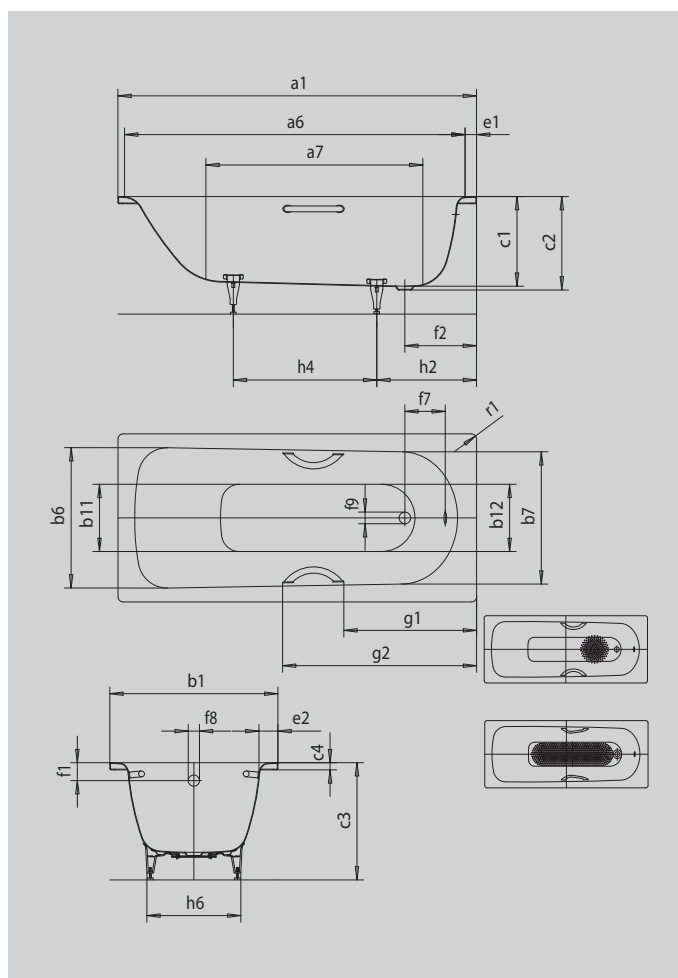

SANIFORM PLUS

SANIFORM PLUS STAR

- одноместная ванна со сливом в области ног
- классическая модель с четырьмя углами
- доступна с ручками
- из сталь-эмали KALDEWEI

Примерный вид

Модель		361
Внешняя длина	a_1	1500 мм
Внутренняя длина (вверху)	a_6	1330 мм
Внутренняя длина (внизу)	a_7	950 мм
Внешняя ширина	b_1	700 мм
Внутренняя ширина (вверху)	$b_6; b_7$	550; 530 мм
Внутренняя ширина (внизу)	$b_{11}; b_{12}$	390; 350 мм
Внутренняя глубина	c_1	400 мм
Глубина, вкл. отверстие слива	c_2	410 мм
Высота с ножками	c_3	545 - 560 мм
Высота края	c_4	32 мм
Ширина края (сторона ног);(продольная сторона)	$e_1; e_2$	70; 75 мм
Расстояние от верхнего края до центра переливного отверстия	f_1	63 мм
Расстояние от края ванны до центра сливного отверстия	f_2	320 мм
Расстояние от середины отверстия слива до середины отверстия перелива	f_7	222 мм
Диаметр переливного отверстия	f_8	Ø 52 мм
Диаметр сливного отверстия	f_9	Ø 52 мм
Расстояние от края ванны (сторона ног) до центра основания	h_2	445 мм
Расстояние между ножками	h_4	555 мм
Ширина основания, макс.	h_6	380 мм
Внешний радиус	r_1	23 мм
Полезный объем		82 л
Вес нетто		41 кг
Антислип, диаметр		Ø 288 мм
Полный антислип		600 x 220 мм