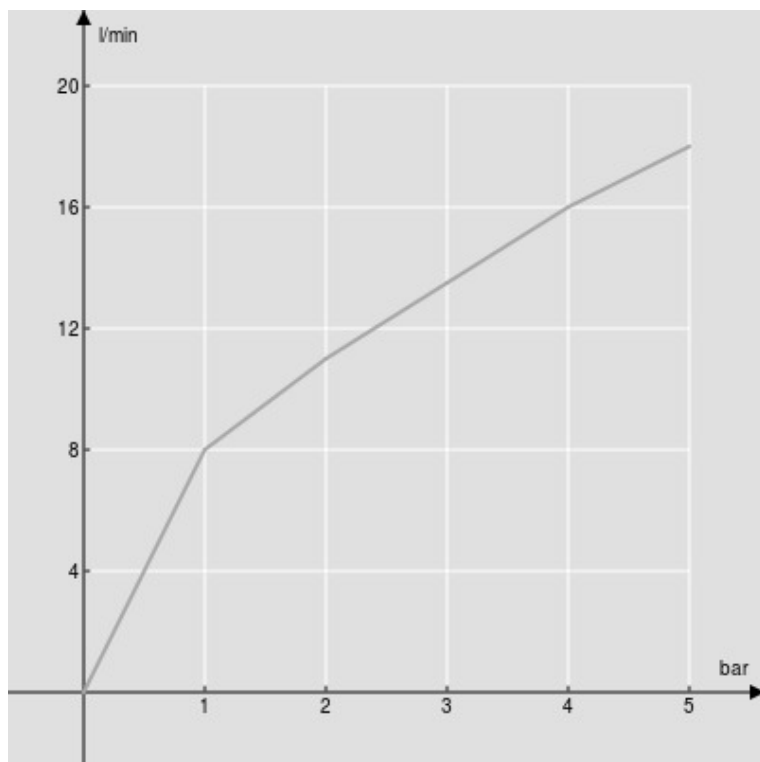

технические характеристики

Душевая лейка настенного монтажа

Chrome

Размеры 590 x 270 mm

Дождевая форсунка

упаковка: 65 x 37 x 11 cm / 0,02646 m³ / 3 kg

FLOW RATE DIAGRAM: HOT/COLD WATER

— Rain jet