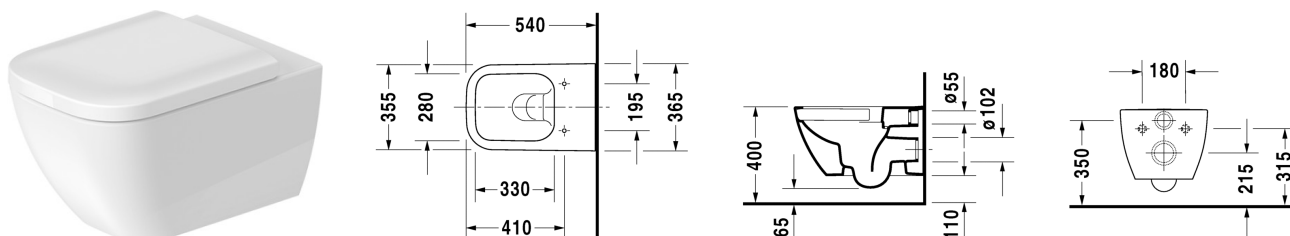

Happy D.2 Унитаз подвесной Duravit Rimless® #
222209..00 / 222209..00 / 222209..00

| < 365 мм > |

Унитаз подвесной Duravit Rimless®	Размеры	Вес	Номер заказа
без смывного края, с вертикальным смывом, вкл. крепление Durafix			
Цвета			
00 Белый Alpin 20 HygieneGlaze (антибактериальная керамическая глазурь с практически неограниченной эффективностью) 89 Anthracite/Anthracite Matt			
Вариант			
◆ цвет внутри - белый, снаружи - белый, 4,5 л	365 x 540 мм	26,800 кг	222209..00
◆ цвет внутри - белый с HygieneGlaze, снаружи - белый, 4,5 л	365 x 540 мм	26,800 кг	222209..00
◆ цвет внутри - антрацит, цвет снаружи - антрацит матовый, 4,5 л	365 x 540 мм	26,800 кг	222209..00
Справка			
Крепление Durafix для скрытого монтажа включено в поставку			
Сантехническая керамика со специальным покрытием WonderGliss остается чистой и красивой в течение долгого времени. При заказе WonderGliss добавьте "1" на 11-м месте в артикуле модели.			
Аксессуары для керамики			
Сиденье для унитаза съемный вариант, петли: нерж. сталь, с автоматическим закрыванием		2,400 кг	006459
Сиденье для унитаза съемный вариант, петли: нерж. сталь, без автоматического опускания		2,400 кг	006451
Крепление для подвесного биде и подвесного унитаза	Ø 12 x 180 мм	0,200 кг	006500
Принадлежности			
Звукоизоляция для подвесного унитаза		0,300 кг	005064