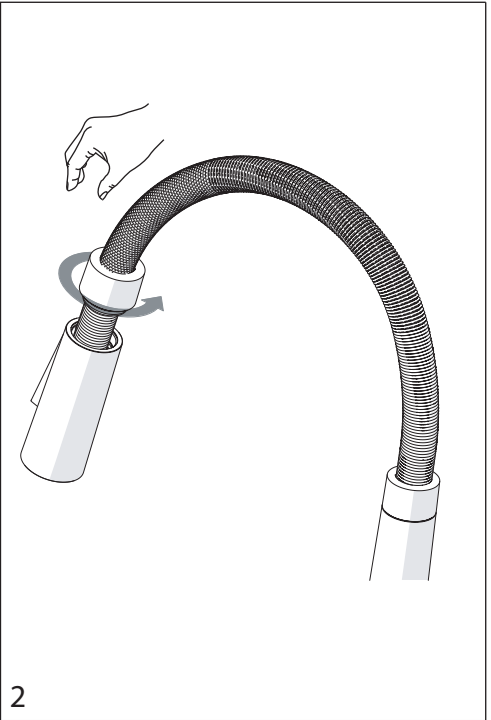

2

PARTI DI RICAMBIO CONSULTARE IL SITO
SPARE PARTS CONSULT THE SITE
www.nobili.it

3

4

VALVOLA DI NON RITORNO ALL'INTERNO DOCCETTA

NON-RETURN VALVE INSIDE HANDSHOWER

1

2

3

4

Dispositivo limitatore "dinamico"
della portata d'acqua "50%"
"Dinamic" flow rate restrictor "50%"

Per limitare la temperatura estrarre il limitatore
e riposizionarlo nella posizione che si desidera

Extract the limiter and put it in correct
position to limit temperature