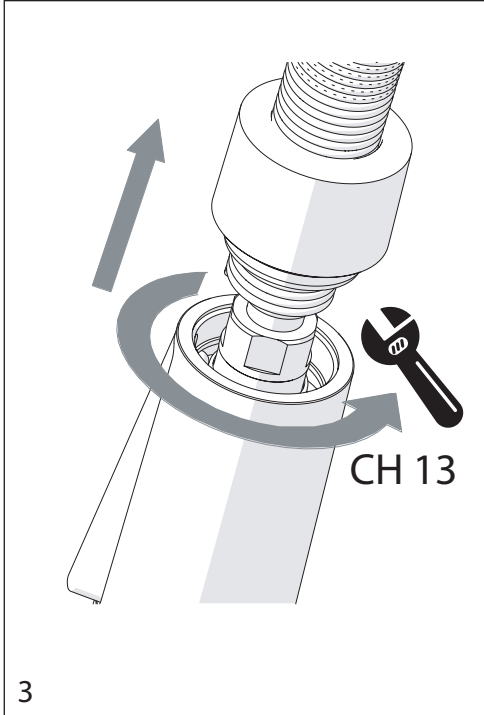

2

PARTI DI RICAMBIO CONSULTARE IL SITO
SPARE PARTS CONSULT THE SITE
www.nobili.it

3

4

VALVOLA DI NON RITORNO ALL'INTERNO DOCCETTA

NON-RETURN VALVE INSIDE HANDSHOWER

1

2

3

4

Dispositivo limitatore "dinamico"
della portata d'acqua "50%"
"Dinamic" flow rate restrictor "50%"

Per limitare la temperatura estrarre il limitatore
e riposizionarlo nella posizione che si desidera

Extract the limiter and put it in correct
position to limit temperature