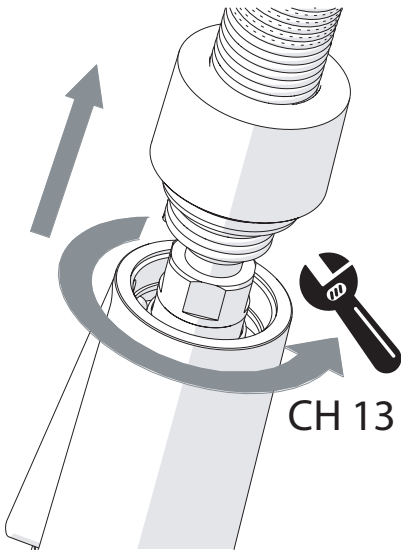

2

PARTI DI RICAMBIO CONSULTARE IL SITO
SPARE PARTS CONSULT THE SITE
www.nobili.it

3

4

VALVOLA DI NON RITORNO ALL'INTERNO DOCCETTA

NON-RETURN VALVE INSIDE HANDSHOWER

1

2

3

4

Dispositivo limitatore "dinamico"
della portata d'acqua "50%"
"Dinamic" flow rate restrictor "50%"

Per limitare la temperatura estrarre il limitatore
e riposizionarlo nella posizione che si desidera

Extract the limiter and put it in correct
position to limit temperature