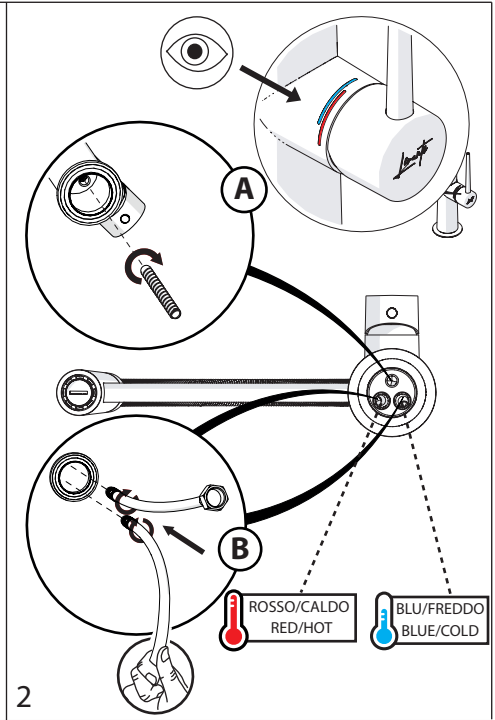

2

3

4

PULIRE AERATORE

CLEAN AERATOR

1

PULIRE VALVOLA

CLEAN VALVE

2

PARTI DI RICAMBIO CONSULTARE IL SITO
SPARE PARTS CONSULT THE SITE
www.nobili.it

3

4

VALVOLA DI NON RITORNO ALL'INTERNO DOCCETTA

NON-RETURN VALVE INSIDE HANDSHOWER

1

2

3

4

Dispositivo limitatore "dinamico"
della portata d'acqua "50%"
"Dinamic" flow rate restrictor "50%"

Per limitare la temperatura estrarre il limitatore
e riposizionarlo nella posizione che si desidera

Extract the limiter and put it in correct
position to limit temperature