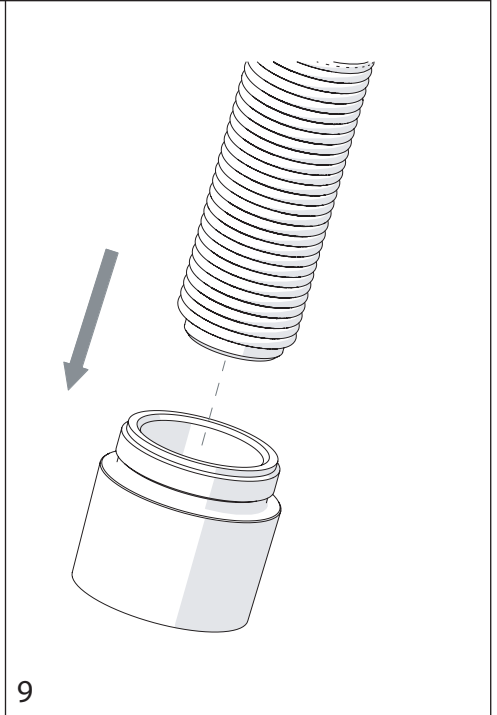

2

PARTI DI RICAMBIO CONSULTARE IL SITO
SPARE PARTS CONSULT THE SITE
www.nobili.it

3

4

VALVOLA DI NON RITORNO ALL'INTERNO DOCCETTA

NON-RETURN VALVE INSIDE HANDSHOWER

1

2

3

4

Dispositivo limitatore "dinamico"
della portata d'acqua "50%"
"Dinamic" flow rate restrictor "50%"

Per limitare la temperatura estrarre il limitatore
e riposizionarlo nella posizione che si desidera

Extract the limiter and put it in correct
position to limit temperature