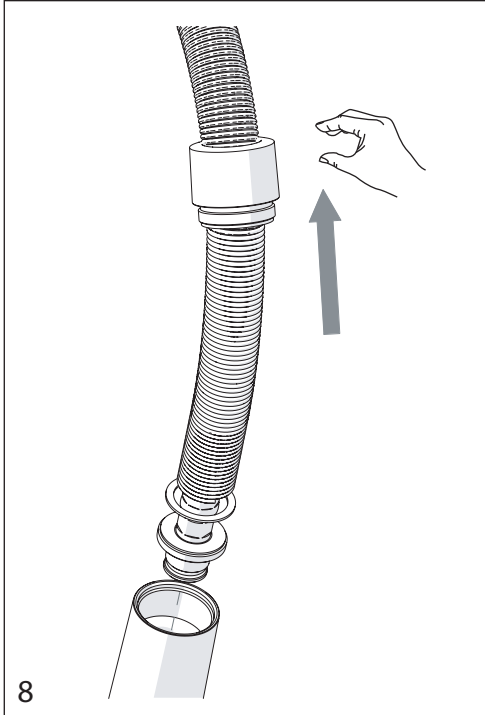

2

PARTI DI RICAMBIO CONSULTARE IL SITO
SPARE PARTS CONSULT THE SITE
www.nobili.it

3

4

VALVOLA DI NON RITORNO ALL'INTERNO DOCCETTA

NON-RETURN VALVE INSIDE HANDSHOWER

1

2

3

4

Dispositivo limitatore "dinamico"
della portata d'acqua "50%"
"Dinamic" flow rate restrictor "50%"

Per limitare la temperatura estrarre il limitatore
e riposizionarlo nella posizione che si desidera

Extract the limiter and put it in correct
position to limit temperature