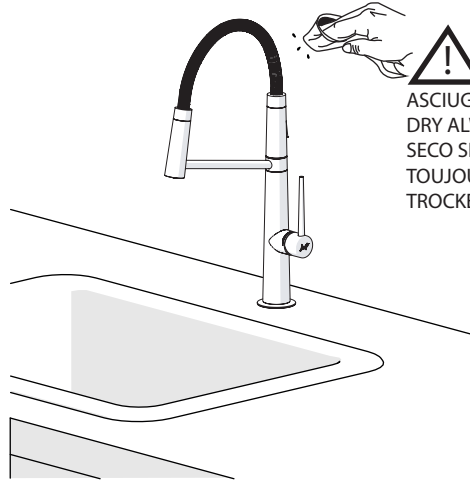

2

PARTI DI RICAMBIO CONSULTARE IL SITO
SPARE PARTS CONSULT THE SITE
www.nobili.it

3

4

VALVOLA DI NON RITORNO ALL'INTERNO DOCCETTA

NON-RETURN VALVE INSIDE HANDSHOWER

1

2

3

4

Dispositivo limitatore "dinamico"
della portata d'acqua "50%"
"Dinamic" flow rate restrictor "50%"

Per limitare la temperatura estrarre il limitatore
e riposizionarlo nella posizione che si desidera

Extract the limiter and put it in correct
position to limit temperature

ON 50%

ON 100%

 PULIZIA / CLEANING / LIMPIEZA / NETTOYAGE / PUTZEN

ASCIUGARE BENE SEMPRE
 DRY ALWAYS ALWAYS
 SECO SIEMPRE SIEMPRE
 TOUJOURS SECHER
 TROCKEN IMMER IMMER

 ACQUA WATER AGUA EAU WASSER 	 NO PER VERNICIATO NO FOR PAINTED NO PARA PINTADO NON POUR LA PEINTURE NEIN FÜR GEMALTE ----- ALCOOL / ACETO BIANCO ALCOHOL / WHITE VINEGAR ALCOHOL / VINO BLANCO ALCOOL / VIN BLANC ALKOHOL / WEISSER WEIN 	 MICROFIBRA MICROFIBER MICROFRIBAS MICROFIBRE WEICHES TUCH 
 PER VERNICIATO FOR PAINTED PARA PINTADO POUR LA PEINTURE FÜR GEMALTE ----- ACQUA E SAPONE WATER AND SOAP AGUA Y JABÓN EAU ET SAVON WASSER UND SEIFE 	  SPUGNA RUVIDA ROUGH SPONGE ESPONJA EN BRUTO ÉPONGE BRUT RAUER SCHWAMM 	 DETERGENTI DETERGENT LIMPIEZA NETTOYEUR REINIGUNGS 