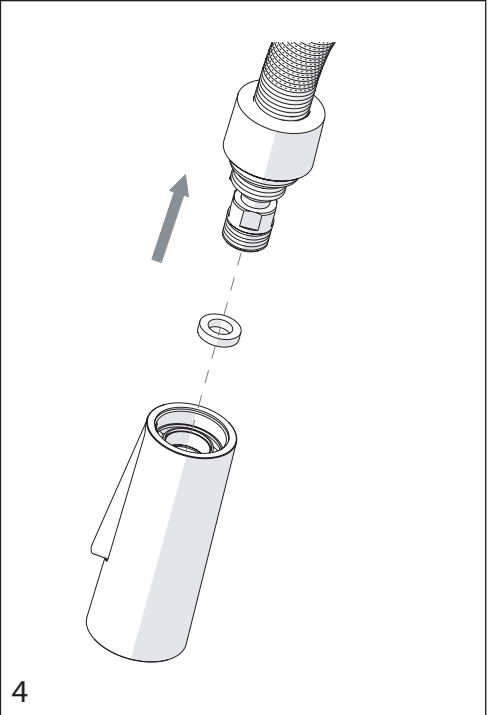

2

PARTI DI RICAMBIO CONSULTARE IL SITO
SPARE PARTS CONSULT THE SITE
www.nobili.it

3

4

VALVOLA DI NON RITORNO ALL'INTERNO DOCCETTA

NON-RETURN VALVE INSIDE HANDSHOWER

1

2

3

4

Dispositivo limitatore "dinamico"
della portata d'acqua "50%"
"Dinamic" flow rate restrictor "50%"

Per limitare la temperatura estrarre il limitatore
e riposizionarlo nella posizione che si desidera

Extract the limiter and put it in correct
position to limit temperature