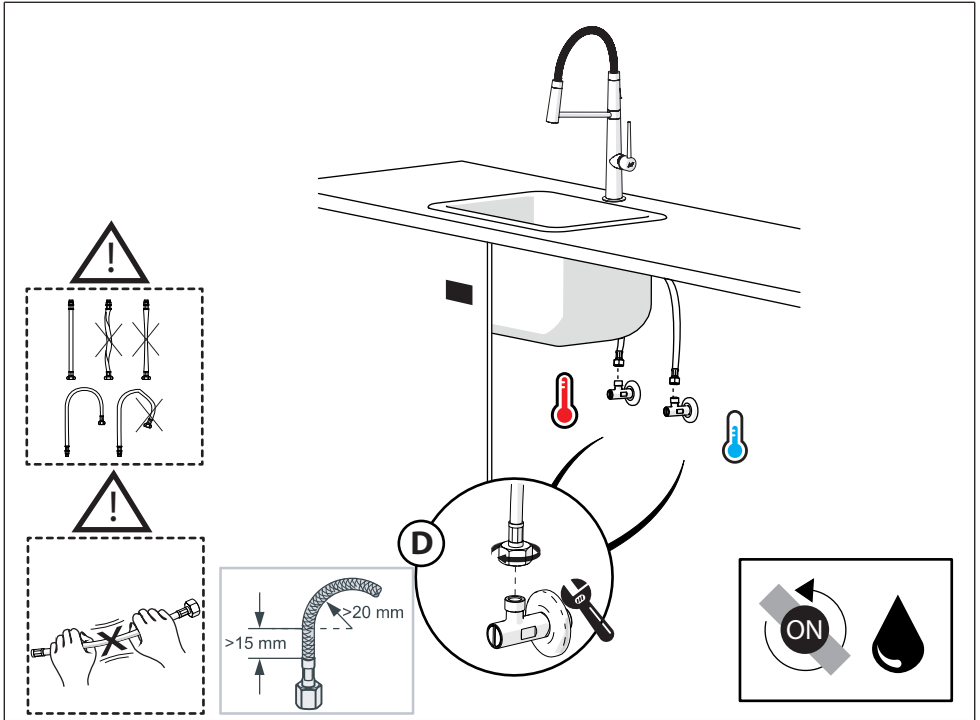

2

3

4

PULIRE AERATORE

CLEAN AERATOR

1

PULIRE VALVOLA

CLEAN VALVE

2

PARTI DI RICAMBIO CONSULTARE IL SITO
SPARE PARTS CONSULT THE SITE
www.nobili.it

3

4

VALVOLA DI NON RITORNO ALL'INTERNO DOCCETTA

NON-RETURN VALVE INSIDE HANDSHOWER

1

2

3

4

Dispositivo limitatore "dinamico"
della portata d'acqua "50%"
"Dinamic" flow rate restrictor "50%"

Per limitare la temperatura estrarre il limitatore
e riposizionarlo nella posizione che si desidera

Extract the limiter and put it in correct
position to limit temperature