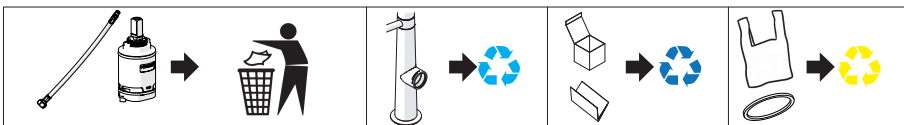

ON 50%

ON 100%

 PULIZIA / CLEANING / LIMPIEZA / NETTOYAGE / PUTZEN

ASCIUGARE BENE SEMPRE
 DRY ALWAYS ALWAYS
 SECO SIEMPRE SIEMPRE
 TOUJOURS SECHER
 TROCKEN IMMER IMMER

 ACQUA WATER AGUA EAU WASSER 	 NO PER VERNICIATO NO FOR PAINTED NO PARA PINTADO NON POUR LA PEINTURE NEIN FÜR GEMALTE ----- ALCOOL / ACETO BIANCO ALCOHOL / WHITE VINEGAR ALCOHOL / VINO BLANCO ALCOOL / VIN BLANC ALKOHOL / WEISSER WEIN 	 MICROFIBRA MICROFIBER MICROFRIBAS MICROFIBRE WEICHES TUCH 
 PER VERNICIATO FOR PAINTED PARA PINTADO POUR LA PEINTURE FÜR GEMALTE ----- ACQUA E SAPONE WATER AND SOAP AGUA Y JABÓN EAU ET SAVON WASSER UND SEIFE 	  SPUGNA RUVIDA ROUGH SPONGE ESPONJA EN BRUTO ÉPONGE BRUT RAUER SCHWAMM 	 DETERGENTI DETERGENT LIMPIEZA NETTOYEUR REINIGUNGS 