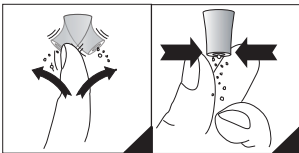

Dispositivo limitatore "dinamico"
della portata d'acqua "50%"
"Dinamic" flow rate restrictor "50%"

Per limitare la temperatura estrarre il limitatore
e riposizionarlo nella posizione che si desidera

Extract the limiter and put it in correct
position to limit temperature

ON 50%

ON 100%