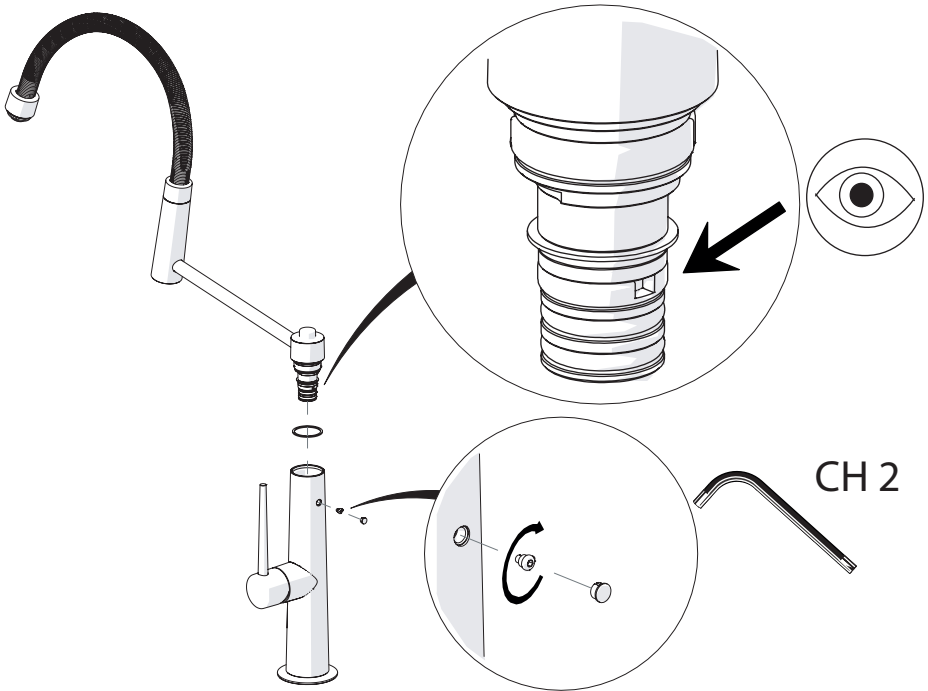

2

PARTI DI RICAMBIO CONSULTARE IL SITO
SPARE PARTS CONSULT THE SITE
www.nobili.it

3

4

VALVOLA DI NON RITORNO ALL'INTERNO DOCCETTA

NON-RETURN VALVE INSIDE HANDSHOWER

1

2

3

4

Dispositivo limitatore "dinamico"
della portata d'acqua "50%"
"Dinamic" flow rate restrictor "50%"

Per limitare la temperatura estrarre il limitatore
e riposizionarlo nella posizione che si desidera

Extract the limiter and put it in correct
position to limit temperature