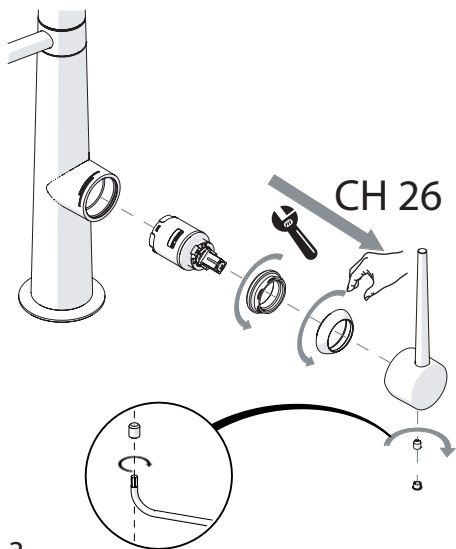

2

3

4

PULIRE AERATORE

CLEAN AERATOR

1

PULIRE VALVOLA

CLEAN VALVE

2

PARTI DI RICAMBIO CONSULTARE IL SITO
SPARE PARTS CONSULT THE SITE
www.nobili.it

3

4

VALVOLA DI NON RITORNO ALL'INTERNO DOCCETTA

NON-RETURN VALVE INSIDE HANDSHOWER

1

2

3

4

Dispositivo limitatore "dinamico"
della portata d'acqua "50%"
"Dinamic" flow rate restrictor "50%"

Per limitare la temperatura estrarre il limitatore
e riposizionarlo nella posizione che si desidera

Extract the limiter and put it in correct
position to limit temperature