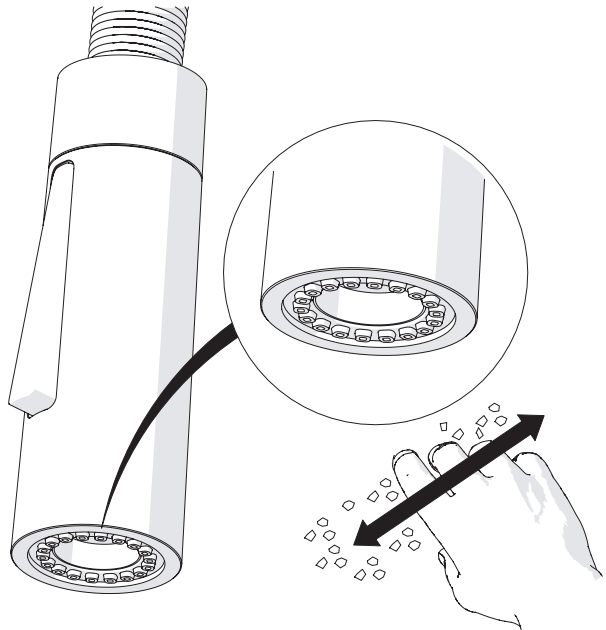

Dispositivo limitatore "dinamico"
della portata d'acqua "50%"
"Dinamic" flow rate restrictor "50%"

Per limitare la temperatura estrarre il limitatore
e riposizionarlo nella posizione che si desidera

Extract the limiter and put it in correct
position to limit temperature

ON 50%

ON 100%