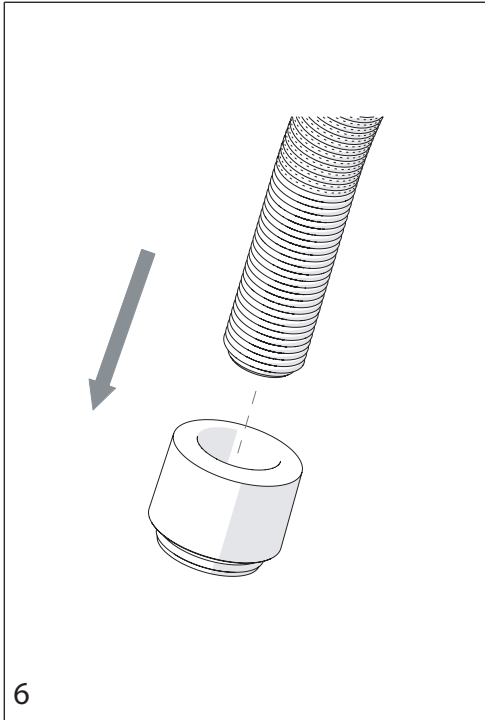

2

PARTI DI RICAMBIO CONSULTARE IL SITO
SPARE PARTS CONSULT THE SITE
www.nobili.it

3

4

VALVOLA DI NON RITORNO ALL'INTERNO DOCCETTA

NON-RETURN VALVE INSIDE HANDSHOWER

1

2

3

4

Dispositivo limitatore "dinamico"
della portata d'acqua "50%"
"Dinamic" flow rate restrictor "50%"

Per limitare la temperatura estrarre il limitatore
e riposizionarlo nella posizione che si desidera

Extract the limiter and put it in correct
position to limit temperature