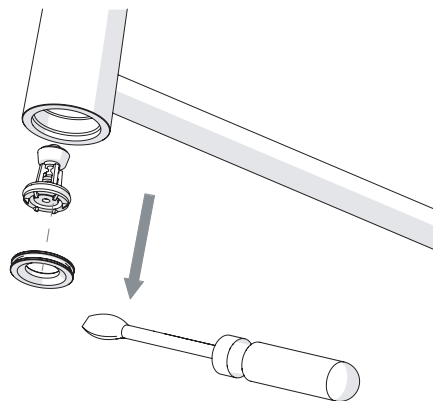

2

3

4

PULIRE AERATORE

CLEAN AERATOR

1

PULIRE VALVOLA

CLEAN VALVE

2

PARTI DI RICAMBIO CONSULTARE IL SITO
SPARE PARTS CONSULT THE SITE
www.nobili.it

3

4

VALVOLA DI NON RITORNO ALL'INTERNO DOCCETTA

NON-RETURN VALVE INSIDE HANDSHOWER

1

2

3

4

Dispositivo limitatore "dinamico"
della portata d'acqua "50%"
"Dinamic" flow rate restrictor "50%"

Per limitare la temperatura estrarre il limitatore
e riposizionarlo nella posizione che si desidera

Extract the limiter and put it in correct
position to limit temperature