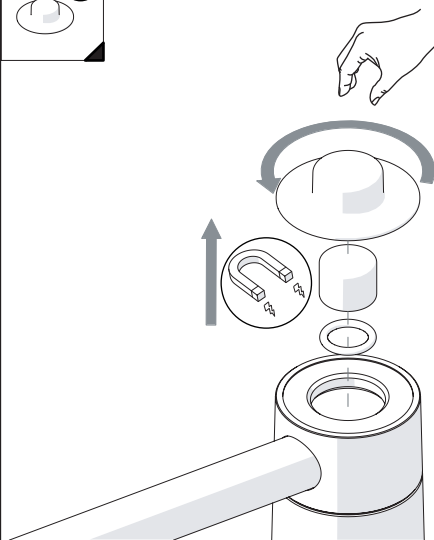

2

3

4

PULIRE AERATORE

CLEAN AERATOR

1

PULIRE VALVOLA

CLEAN VALVE

2

PARTI DI RICAMBIO CONSULTARE IL SITO
SPARE PARTS CONSULT THE SITE
www.nobili.it

3

4

VALVOLA DI NON RITORNO ALL'INTERNO DOCCETTA

NON-RETURN VALVE INSIDE HANDSHOWER

1

2

3

4

Dispositivo limitatore "dinamico"
della portata d'acqua "50%"
"Dinamic" flow rate restrictor "50%"

Per limitare la temperatura estrarre il limitatore
e riposizionarlo nella posizione che si desidera

Extract the limiter and put it in correct
position to limit temperature