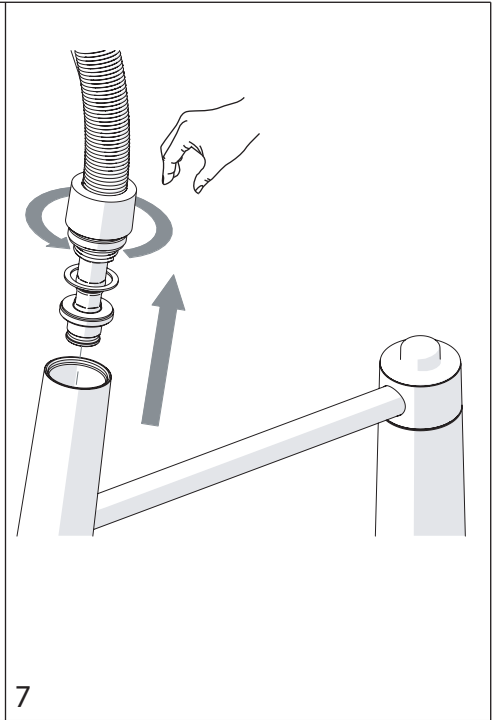

2

PARTI DI RICAMBIO CONSULTARE IL SITO
SPARE PARTS CONSULT THE SITE
www.nobili.it

3

4

VALVOLA DI NON RITORNO ALL'INTERNO DOCCETTA

NON-RETURN VALVE INSIDE HANDSHOWER

1

2

3

4

Dispositivo limitatore "dinamico"
della portata d'acqua "50%"
"Dinamic" flow rate restrictor "50%"

Per limitare la temperatura estrarre il limitatore
e riposizionarlo nella posizione che si desidera

Extract the limiter and put it in correct
position to limit temperature