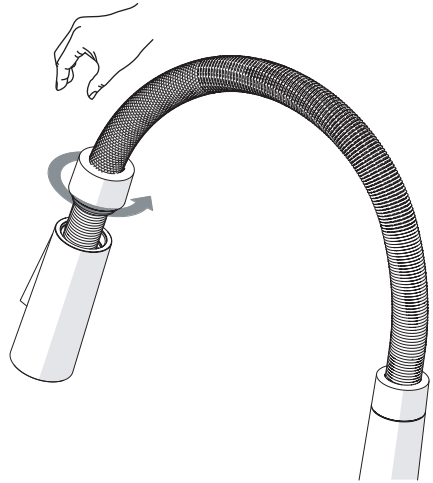

2

PARTI DI RICAMBIO CONSULTARE IL SITO
SPARE PARTS CONSULT THE SITE
www.nobili.it

3

4

VALVOLA DI NON RITORNO ALL'INTERNO DOCCETTA

NON-RETURN VALVE INSIDE HANDSHOWER

1

2

3

4

Dispositivo limitatore "dinamico"
della portata d'acqua "50%"
"Dinamic" flow rate restrictor "50%"

Per limitare la temperatura estrarre il limitatore
e riposizionarlo nella posizione che si desidera

Extract the limiter and put it in correct
position to limit temperature