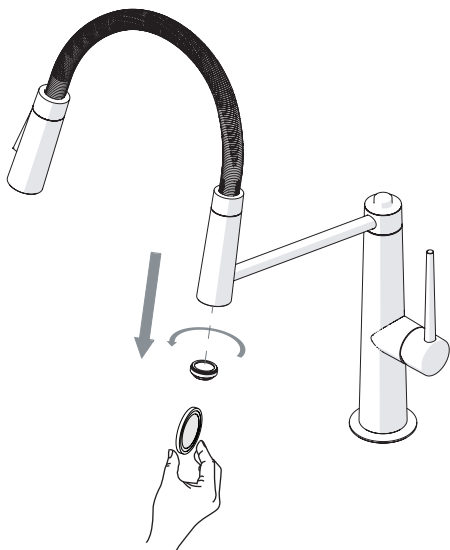

2

3

4

PULIRE AERATORE

CLEAN AERATOR

1

PULIRE VALVOLA

CLEAN VALVE

2

PARTI DI RICAMBIO CONSULTARE IL SITO
SPARE PARTS CONSULT THE SITE
www.nobili.it

3

4

VALVOLA DI NON RITORNO ALL'INTERNO DOCCETTA

NON-RETURN VALVE INSIDE HANDSHOWER

1

2

3

4

Dispositivo limitatore "dinamico"
della portata d'acqua "50%"
"Dinamic" flow rate restrictor "50%"

Per limitare la temperatura estrarre il limitatore
e riposizionarlo nella posizione che si desidera

Extract the limiter and put it in correct
position to limit temperature