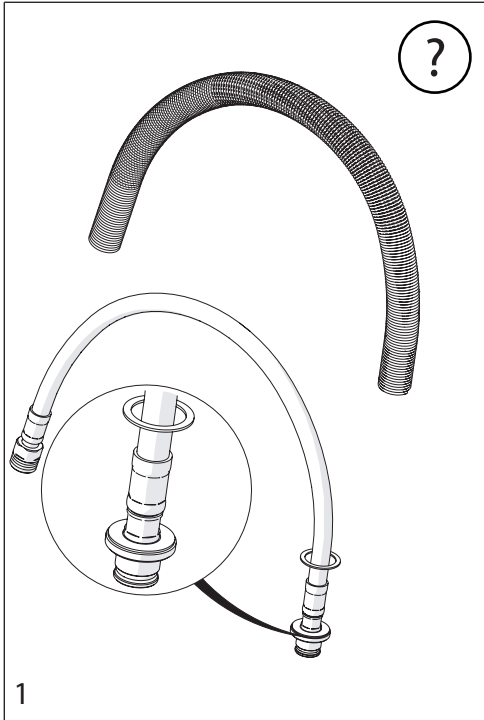

2

PARTI DI RICAMBIO CONSULTARE IL SITO
SPARE PARTS CONSULT THE SITE
www.nobili.it

3

4

VALVOLA DI NON RITORNO ALL'INTERNO DOCCETTA

NON-RETURN VALVE INSIDE HANDSHOWER

1

2

3

4

Dispositivo limitatore "dinamico"
della portata d'acqua "50%"
"Dinamic" flow rate restrictor "50%"

Per limitare la temperatura estrarre il limitatore
e riposizionarlo nella posizione che si desidera

Extract the limiter and put it in correct
position to limit temperature