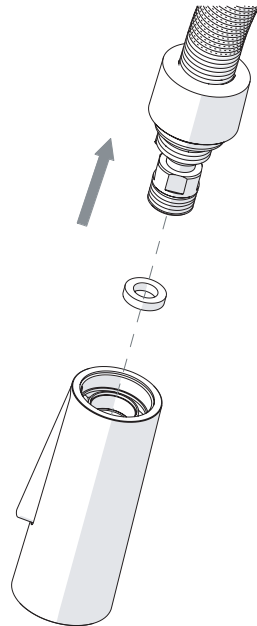

2

PARTI DI RICAMBIO CONSULTARE IL SITO
SPARE PARTS CONSULT THE SITE
www.nobili.it

3

4

VALVOLA DI NON RITORNO ALL'INTERNO DOCCETTA

NON-RETURN VALVE INSIDE HANDSHOWER

1

2

3

4

Dispositivo limitatore "dinamico"
della portata d'acqua "50%"
"Dinamic" flow rate restrictor "50%"

Per limitare la temperatura estrarre il limitatore
e riposizionarlo nella posizione che si desidera

Extract the limiter and put it in correct
position to limit temperature