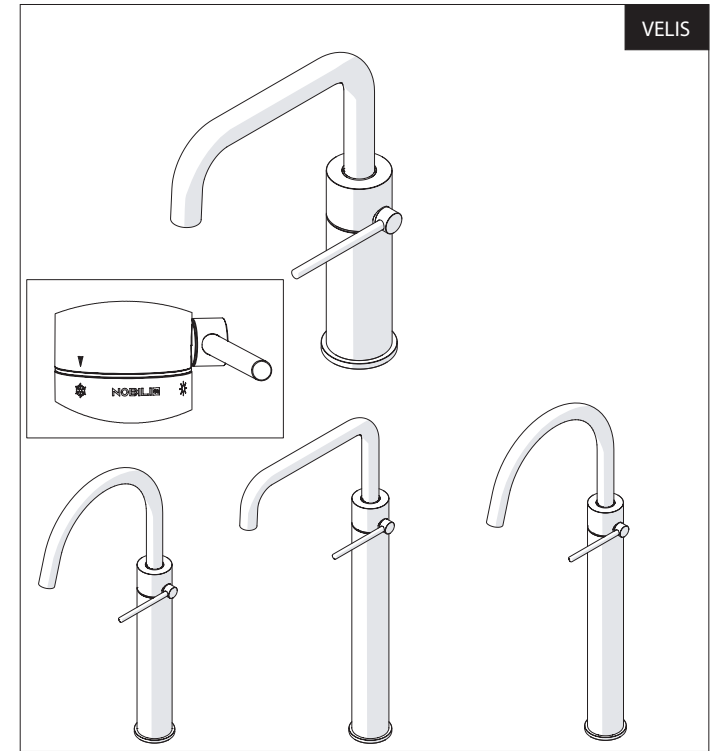

Not included / Non incluso / Non Inclus / Nie zawarty/ No incluido / Nao incluido

1

ANELLO DI GUIDA
GUIDE RING

Ø > IN ALTO
Ø > UP

SOLO PER / ONLY FOR
VE125118/2-VE125128/2
VE125148/2-VE125168/2
**SCARICO INIVERSALE SKIP-UP
UNIVERSAL WASTE**

Ø 33.5/35 mm

SOLO PER / ONLY FOR
VE125118/2-VE125128/2
VE125148/2-VE125168/2

G 3/8-19 mm

NOBILIS

VELIS

www.nobili.it

PRIMA DI INIZIARE / BEFORE STARTING

PULIZIA / CLEANING