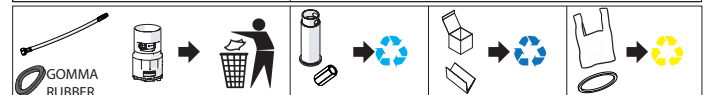

Not included / Non incluso / Non Inclus / Nie zawarty/ No incluido / Nao incluido

1

ANELLO DI GUIDA
GUIDE RING

Ø > IN ALTO
Ø > UP

SOLO PER / ONLY FOR
VE125118/2-VE125128/2
VE125148/2-VE125168/2
**SCARICO INIVERSALE SKIP-UP
UNIVERSAL WASTE**

Ø 33.5/35 mm

SOLO PER / ONLY FOR
VE125118/2-VE125128/2
VE125148/2-VE125168/2

G 3/8-19 mm

NOBILIS

VELIS

www.nobili.it

PRIMA DI INIZIARE / BEFORE STARTING

PULIZIA / CLEANING