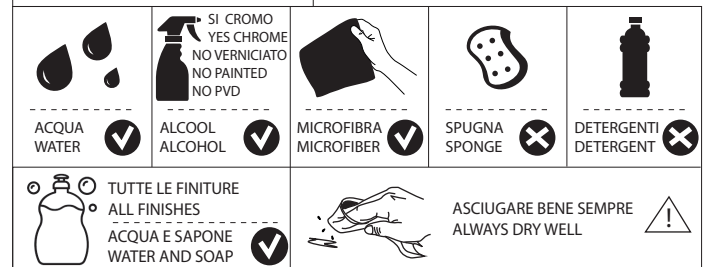

PULIZIA / CLEANING

IISTRVE125118#--STD

REV0.06/2020