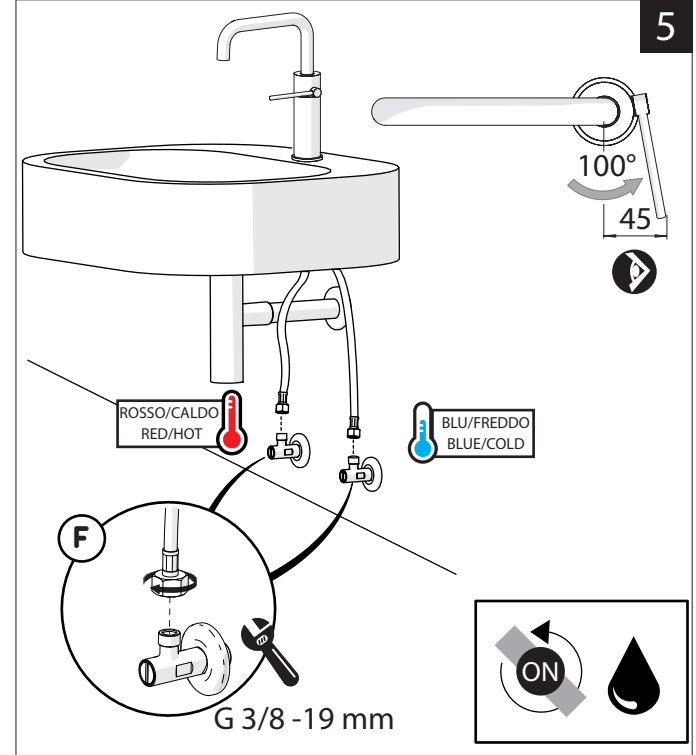

Not included / Non incluso / Non Inclus / Nie zawarty/ No incluido / Nao incluido

1

ANELLO DI GUIDA
GUIDE RING

Ø > IN ALTO
Ø > UP

SOLO PER / ONLY FOR
VE125118/2-VE125128/2
VE125148/2-VE125168/2
**SCARICO INIVERSALE SKIP-UP
UNIVERSAL WASTE**

Ø 33.5/35 mm

SOLO PER / ONLY FOR
VE125118/2-VE125128/2
VE125148/2-VE125168/2

G 3/8-19 mm

NOBILIS

VELIS

www.nobili.it

PRIMA DI INIZIARE / BEFORE STARTING

PULIZIA / CLEANING