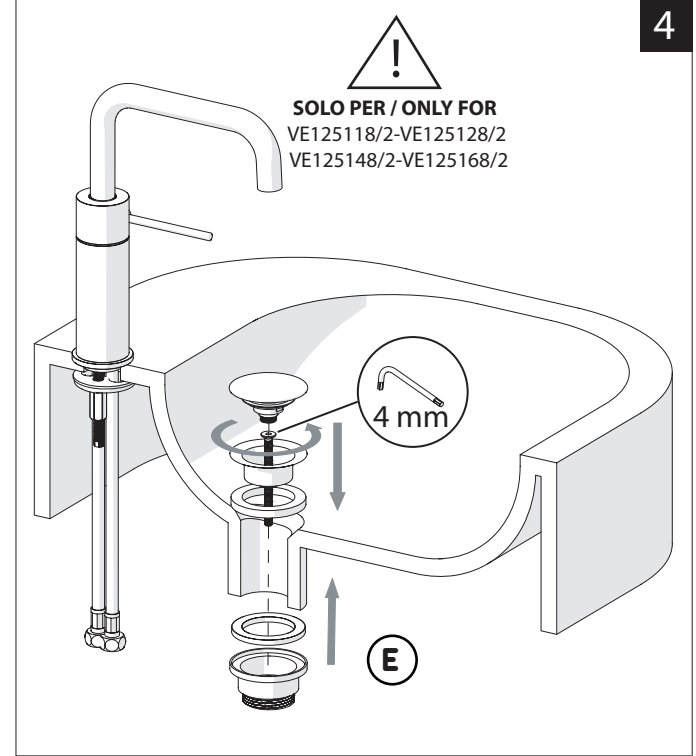

Not included / Non incluso / Non Inclus / Nie zawarty/ No incluido / Nao incluido

1

ANELLO DI GUIDA
GUIDE RING

Ø > IN ALTO
Ø > UP

SOLO PER / ONLY FOR
VE125118/2-VE125128/2
VE125148/2-VE125168/2
**SCARICO INIVERSALE SKIP-UP
UNIVERSAL WASTE**

Ø 33.5/35 mm

SOLO PER / ONLY FOR
VE125118/2-VE125128/2
VE125148/2-VE125168/2

G 3/8-19 mm

NOBILIS

VELIS

www.nobili.it

PRIMA DI INIZIARE / BEFORE STARTING

PULIZIA / CLEANING