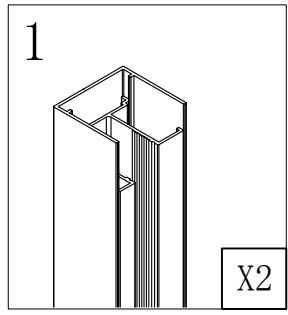

Инструкция по установке и эксплуатации

Коллекция: Galaxy

Душевая кабина

S815 (900*900*1950mm)

S815 (1000*1000*1950mm)

Благодарим Вас за выбор продукции Black & White. Надеемся, что Вы по достоинству оцените качество нашей продукции. Перед установкой и использованием продукции, пожалуйста, внимательно ознакомьтесь с данной инструкцией.

2mm

3

ST3.9X35

X8

10

X2

19

X1

2mm

6

2.5mm

4mm

4

ST5.5X13

X4

12