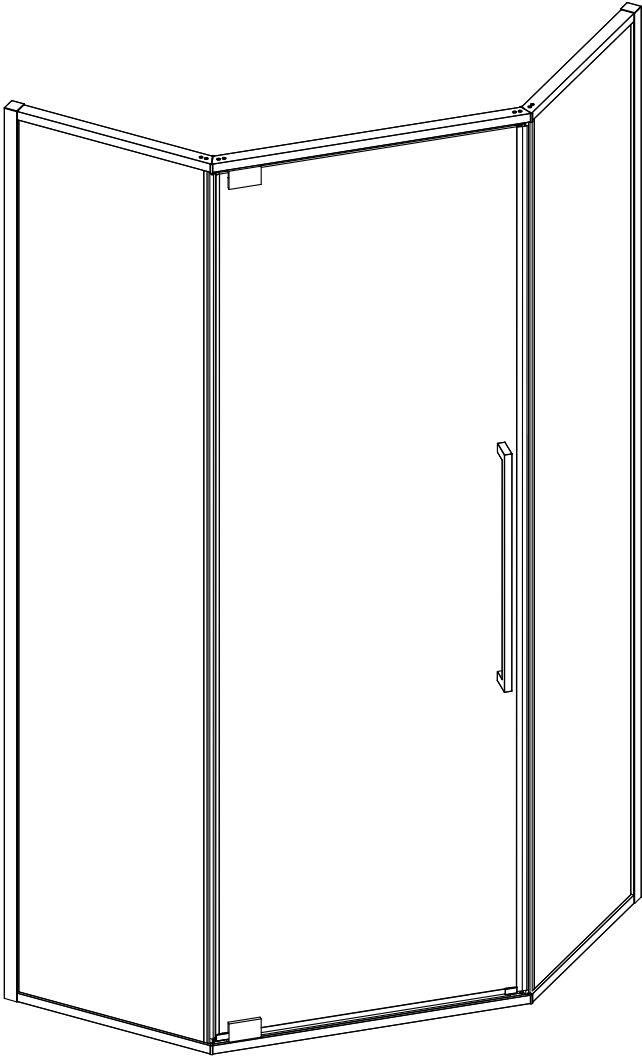

Инструкция по установке и эксплуатации

Коллекция: Galaxy

Душевая кабина

S815 (900*900*1950mm)

S815 (1000*1000*1950mm)

Благодарим Вас за выбор продукции Black & White. Надеемся, что Вы по достоинству оцените качество нашей продукции. Перед установкой и использованием продукции, пожалуйста, внимательно ознакомьтесь с данной инструкцией.

2mm

3

ST3.9X35

X8

10

X2

19

X1