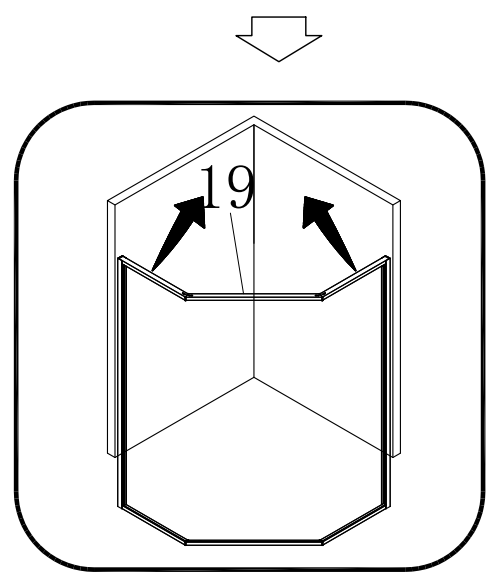

Инструкция по установке и эксплуатации

Коллекция: Galaxy

Душевая кабина

S815 (900*900*1950mm)

S815 (1000*1000*1950mm)

Благодарим Вас за выбор продукции Black & White. Надеемся, что Вы по достоинству оцените качество нашей продукции. Перед установкой и использованием продукции, пожалуйста, внимательно ознакомьтесь с данной инструкцией.

2mm

3

ST3.9X35

X8

10

X2

19

X1

2mm

6

2.5mm

4mm

4

ST5.5X13

X4

12