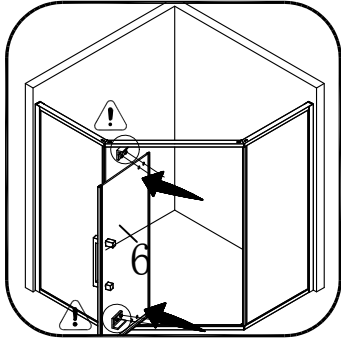

X1

13

X2

14

5.0

X2

Рекомендации по эксплуатации.

После каждого использования необходимо осуществлять очистку душевой кабины. Для предотвращения образования известкового налета, используйте резиновый скребок, либо мягкую ткань, замшу, но при этом не следует вытирать изделие насухо. Остатки шампуня и средств для душа могут привести к загрязнению изделия, смойте их водой после использования. Для длительного плавного скольжения стеклянных створок следует проводить очистку желобов, по которым перемещаются ролики створок.