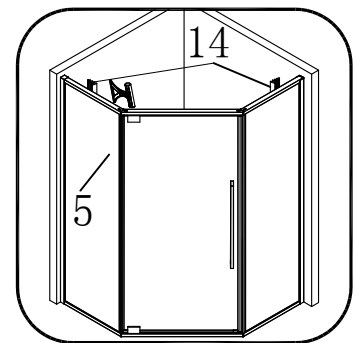

4

ST5.5X13

X4

12

X1

13

X2

14

5.0

X2