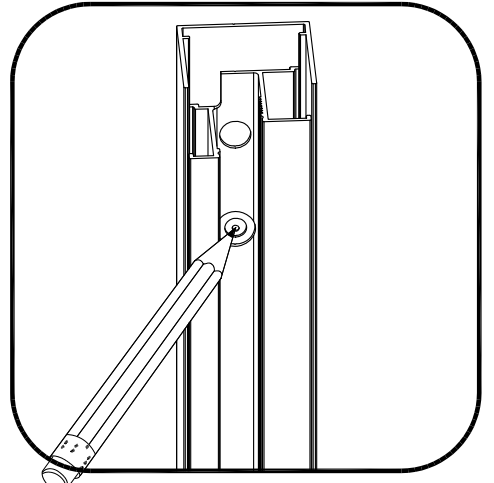

Инструкция по установке и эксплуатации

Коллекция: Galaxy

Душевая кабина

S815 (900*900*1950mm)

S815 (1000*1000*1950mm)

Благодарим Вас за выбор продукции Black & White. Надеемся, что Вы по достоинству оцените качество нашей продукции. Перед установкой и использованием продукции, пожалуйста, внимательно ознакомьтесь с данной инструкцией.

2mm

3

ST3.9X35

X8

10

X2

19

X1

2mm

6

2.5mm

4mm

4

ST5.5X13

X4

12