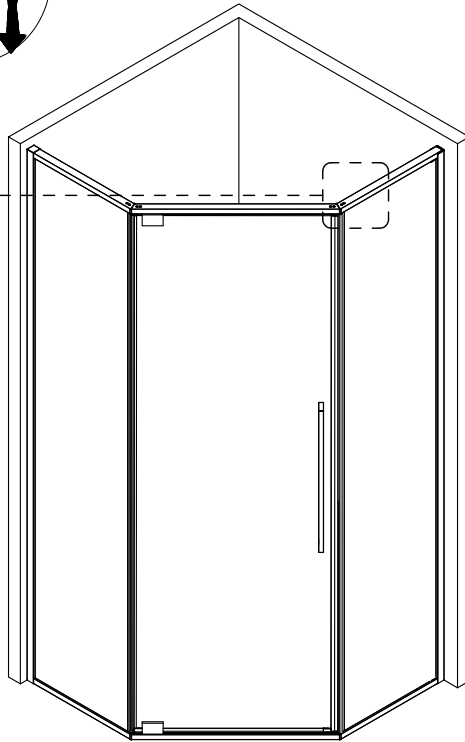

4mm

4

ST5.5X13

X4

12

X1

13

X2

14

5.0

X2