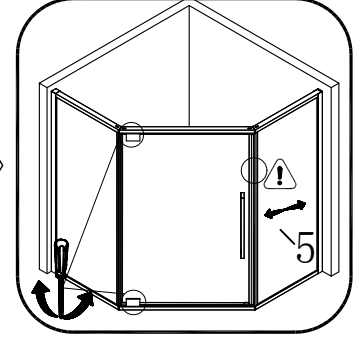

4

ST5.5X13

X4

12

X1

13

X2

14

5.0

X2