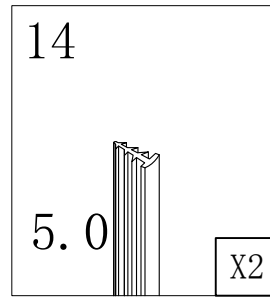

Инструкция по установке и эксплуатации

Коллекция: Galaxy

Душевая кабина

S815 (900*900*1950mm)

S815 (1000*1000*1950mm)

Благодарим Вас за выбор продукции Black & White. Надеемся, что Вы по достоинству оцените качество нашей продукции. Перед установкой и использованием продукции, пожалуйста, внимательно ознакомьтесь с данной инструкцией.

2mm

3

ST3.9X35

X8

10

X2

19

X1

2mm

6

2.5mm

4mm

4

ST5.5X13

X4

12