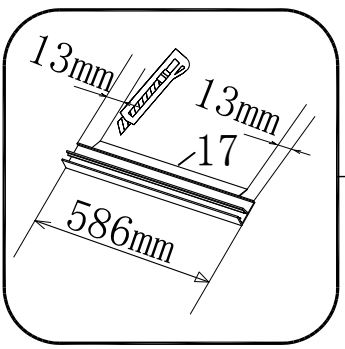

Инструкция по установке и эксплуатации

Коллекция: Galaxy

Душевая кабина

S815 (900*900*1950mm)

S815 (1000*1000*1950mm)

Благодарим Вас за выбор продукции Black & White. Надеемся, что Вы по достоинству оцените качество нашей продукции. Перед установкой и использованием продукции, пожалуйста, внимательно ознакомьтесь с данной инструкцией.

2mm

3

ST3.9X35

X8

10

X2

19

X1

2mm

6

2.5mm

4mm

4

ST5.5X13

X4

12