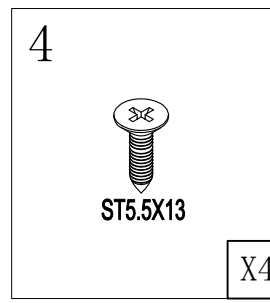

Инструкция по установке и эксплуатации

Коллекция: Galaxy

Душевая кабина

S815 (900*900*1950mm)

S815 (1000*1000*1950mm)

Благодарим Вас за выбор продукции Black & White. Надеемся, что Вы по достоинству оцените качество нашей продукции. Перед установкой и использованием продукции, пожалуйста, внимательно ознакомьтесь с данной инструкцией.

2mm

3

ST3.9X35

X8

10

X2

19

X1

2mm

6

2.5mm

4mm

4

ST5.5X13

X4

12