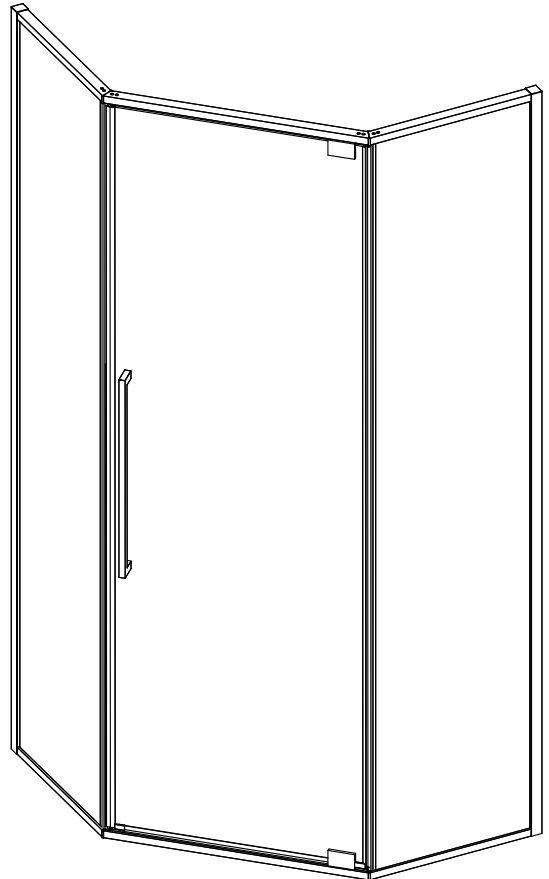

Инструкция по установке и эксплуатации

Коллекция: Galaxy

Душевая кабина

S815 (900*900*1950mm)

S815 (1000*1000*1950mm)

Благодарим Вас за выбор продукции Black & White. Надеемся, что Вы по достоинству оцените качество нашей продукции. Перед установкой и использованием продукции, пожалуйста, внимательно ознакомьтесь с данной инструкцией.

2mm

3

ST3.9X35

X8

10

X2

19

X1

2mm

6

2.5mm

4mm

4

ST5.5X13

X4

12