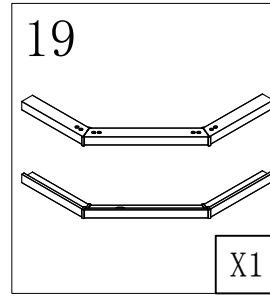

Инструкция по установке и эксплуатации

Коллекция: Galaxy

Душевая кабина

S815 (900*900*1950mm)

S815 (1000*1000*1950mm)

Благодарим Вас за выбор продукции Black & White. Надеемся, что Вы по достоинству оцените качество нашей продукции. Перед установкой и использованием продукции, пожалуйста, внимательно ознакомьтесь с данной инструкцией.

2mm

3

ST3.9X35

X8

10

X2

19

X1

2mm

6

2.5mm

4mm

4

ST5.5X13

X4

12