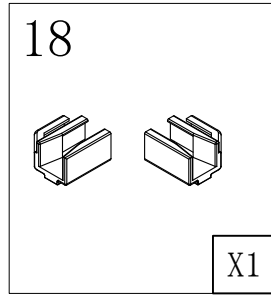

Инструкция по установке и эксплуатации

Коллекция: Galaxy

Душевая кабина

S815 (900*900*1950mm)

S815 (1000*1000*1950mm)

Благодарим Вас за выбор продукции Black & White. Надеемся, что Вы по достоинству оцените качество нашей продукции. Перед установкой и использованием продукции, пожалуйста, внимательно ознакомьтесь с данной инструкцией.

2mm

3

ST3.9X35

X8

10

X2

19

X1

2mm

6

2.5mm

4mm

4

ST5.5X13

X4

12