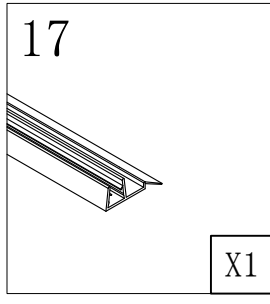

Инструкция по установке и эксплуатации

Коллекция: Galaxy

Душевая кабина

S815 (900*900*1950mm)

S815 (1000*1000*1950mm)

Благодарим Вас за выбор продукции Black & White. Надеемся, что Вы по достоинству оцените качество нашей продукции. Перед установкой и использованием продукции, пожалуйста, внимательно ознакомьтесь с данной инструкцией.

2mm

3

ST3.9X35

X8

10

X2

19

X1

2mm

6

2.5mm

4mm

4

ST5.5X13

X4

12