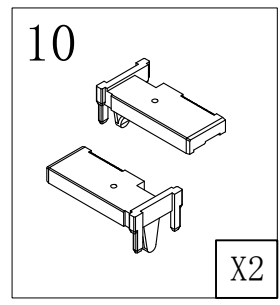

Инструкция по установке и эксплуатации

Коллекция: Galaxy

Душевая кабина

S815 (900*900*1950mm)

S815 (1000*1000*1950mm)

Благодарим Вас за выбор продукции Black & White. Надеемся, что Вы по достоинству оцените качество нашей продукции. Перед установкой и использованием продукции, пожалуйста, внимательно ознакомьтесь с данной инструкцией.

2mm

3

ST3.9X35

X8

10

X2

19

X1

2mm

6

2.5mm

4mm

4

ST5.5X13

X4

12