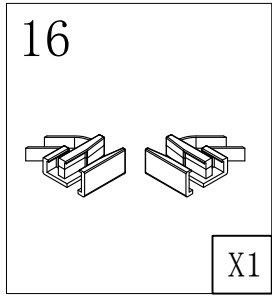

Инструкция по установке и эксплуатации

Коллекция: Galaxy

Душевая кабина

S815 (900*900*1950mm)

S815 (1000*1000*1950mm)

Благодарим Вас за выбор продукции Black & White. Надеемся, что Вы по достоинству оцените качество нашей продукции. Перед установкой и использованием продукции, пожалуйста, внимательно ознакомьтесь с данной инструкцией.

2mm

3

ST3.9X35

X8

10

X2

19

X1

2mm

6

2.5mm

4mm

4

ST5.5X13

X4

12