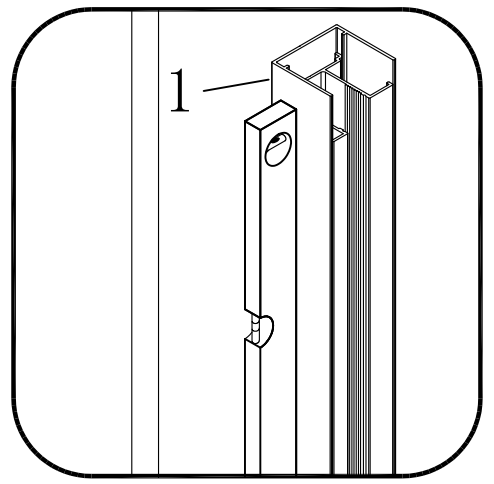

Инструкция по установке и эксплуатации

Коллекция: Galaxy

Душевая кабина

S815 (900*900*1950mm)

S815 (1000*1000*1950mm)

Благодарим Вас за выбор продукции Black & White. Надеемся, что Вы по достоинству оцените качество нашей продукции. Перед установкой и использованием продукции, пожалуйста, внимательно ознакомьтесь с данной инструкцией.

2mm

3

ST3.9X35

X8

10

X2

19

X1

2mm

6

2.5mm

4mm

4

ST5.5X13

X4

12