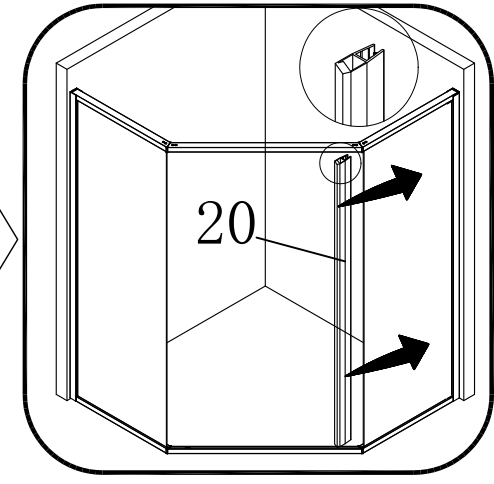

Инструкция по установке и эксплуатации

Коллекция: Galaxy

Душевая кабина

S815 (900*900*1950mm)

S815 (1000*1000*1950mm)

Благодарим Вас за выбор продукции Black & White. Надеемся, что Вы по достоинству оцените качество нашей продукции. Перед установкой и использованием продукции, пожалуйста, внимательно ознакомьтесь с данной инструкцией.

2mm

3

ST3.9X35

X8

10

X2

19

X1

2mm

6

2.5mm

4mm

4

ST5.5X13

X4

12