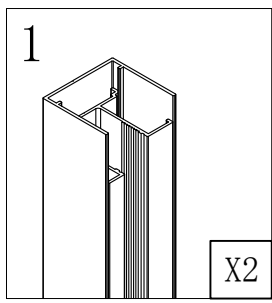

Инструкция по установке и эксплуатации

Коллекция: Galaxy

Душевая кабина

S815 (900*900*1950mm)

S815 (1000*1000*1950mm)

Благодарим Вас за выбор продукции Black & White. Надеемся, что Вы по достоинству оцените качество нашей продукции. Перед установкой и использованием продукции, пожалуйста, внимательно ознакомьтесь с данной инструкцией.

2mm

3

ST3.9X35

X8

10

X2

19

X1

2mm

6

2.5mm

4mm

4

ST5.5X13

X4

12