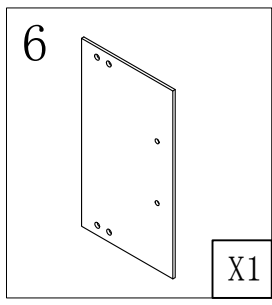

Инструкция по установке и эксплуатации

Коллекция: Galaxy

Душевая кабина

S815 (900*900*1950mm)

S815 (1000*1000*1950mm)

Благодарим Вас за выбор продукции Black & White. Надеемся, что Вы по достоинству оцените качество нашей продукции. Перед установкой и использованием продукции, пожалуйста, внимательно ознакомьтесь с данной инструкцией.

2mm

3

ST3.9X35

X8

10

X2

19

X1

2mm

6

2.5mm

4mm

4

ST5.5X13

X4

12