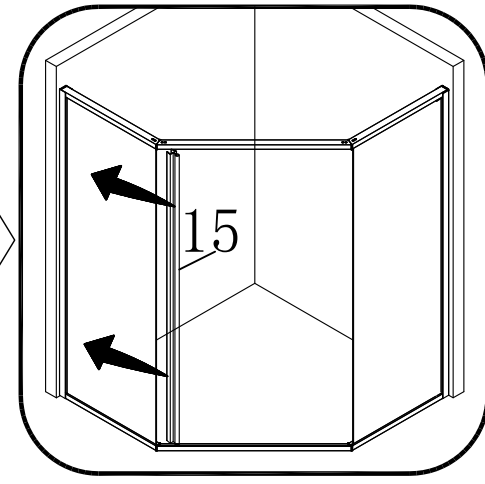

Инструкция по установке и эксплуатации

Коллекция: Galaxy

Душевая кабина

S815 (900*900*1950mm)

S815 (1000*1000*1950mm)

Благодарим Вас за выбор продукции Black & White. Надеемся, что Вы по достоинству оцените качество нашей продукции. Перед установкой и использованием продукции, пожалуйста, внимательно ознакомьтесь с данной инструкцией.

2mm

3

ST3.9X35

X8

10

X2

19

X1

2mm

6

2.5mm

4mm

4

ST5.5X13

X4

12