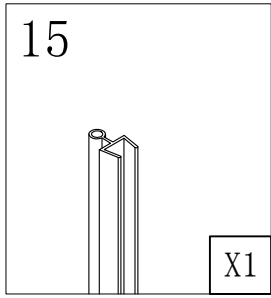

Инструкция по установке и эксплуатации

Коллекция: Galaxy

Душевая кабина

S815 (900*900*1950mm)

S815 (1000*1000*1950mm)

Благодарим Вас за выбор продукции Black & White. Надеемся, что Вы по достоинству оцените качество нашей продукции. Перед установкой и использованием продукции, пожалуйста, внимательно ознакомьтесь с данной инструкцией.

2mm

3

ST3.9X35

X8

10

X2

19

X1

2mm

6

2.5mm

4mm

4

ST5.5X13

X4

12