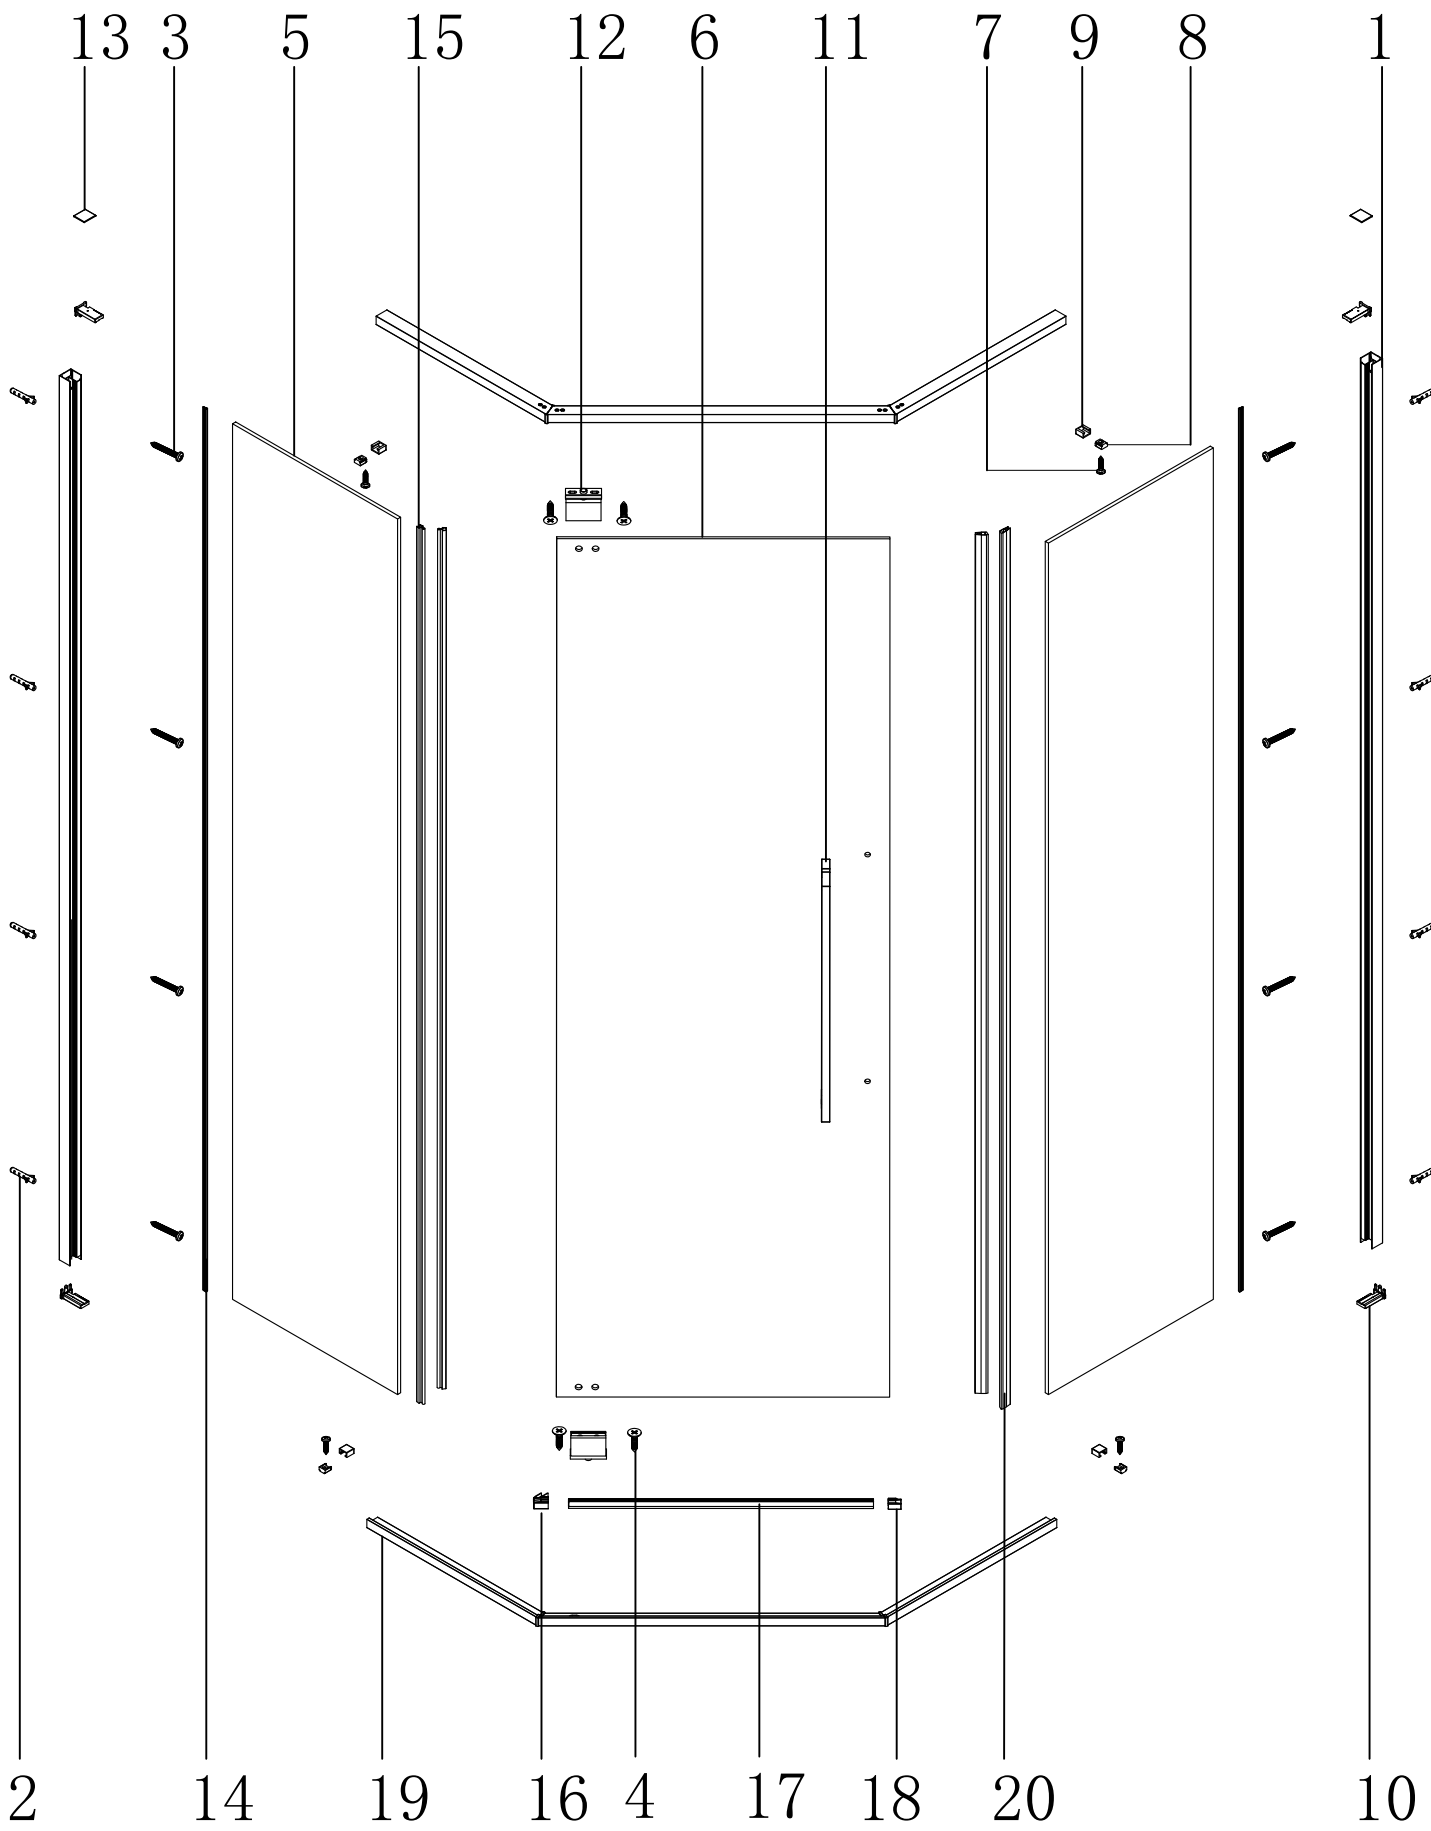

Инструкция по установке и эксплуатации

Коллекция: Galaxy

Душевая кабина

S815 (900*900*1950mm)

S815 (1000*1000*1950mm)

Благодарим Вас за выбор продукции Black & White. Надеемся, что Вы по достоинству оцените качество нашей продукции. Перед установкой и использованием продукции, пожалуйста, внимательно ознакомьтесь с данной инструкцией.

2mm

3

ST3.9X35

X8

10

X2

19

X1

2mm

6

2.5mm

4mm

4

ST5.5X13

X4

12