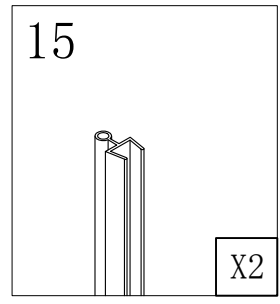

Инструкция по установке и эксплуатации

Коллекция: Galaxy

Душевая кабина

S815 (900*900*1950mm)

S815 (1000*1000*1950mm)

Благодарим Вас за выбор продукции Black & White. Надеемся, что Вы по достоинству оцените качество нашей продукции. Перед установкой и использованием продукции, пожалуйста, внимательно ознакомьтесь с данной инструкцией.

2mm

3

ST3.9X35

X8

10

X2

19

X1

2mm

6

2.5mm

4mm

4

ST5.5X13

X4

12