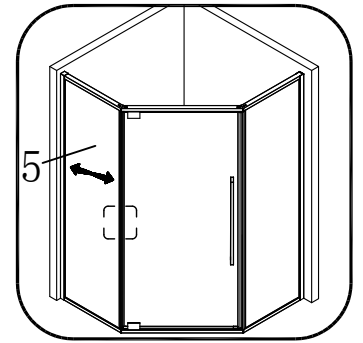

4

ST5.5X13

X4

12

X1

13

X2

14

5.0

X2