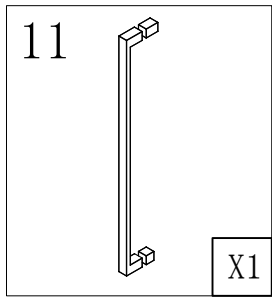

Инструкция по установке и эксплуатации

Коллекция: Galaxy

Душевая кабина

S815 (900*900*1950mm)

S815 (1000*1000*1950mm)

Благодарим Вас за выбор продукции Black & White. Надеемся, что Вы по достоинству оцените качество нашей продукции. Перед установкой и использованием продукции, пожалуйста, внимательно ознакомьтесь с данной инструкцией.

2mm

3

ST3.9X35

X8

10

X2

19

X1

2mm

6

2.5mm

4mm

4

ST5.5X13

X4

12