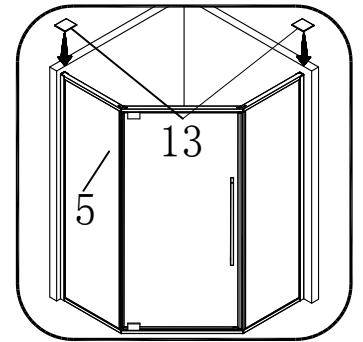

4

ST5.5X13

X4

12

X1

13

X2

14

5.0

X2