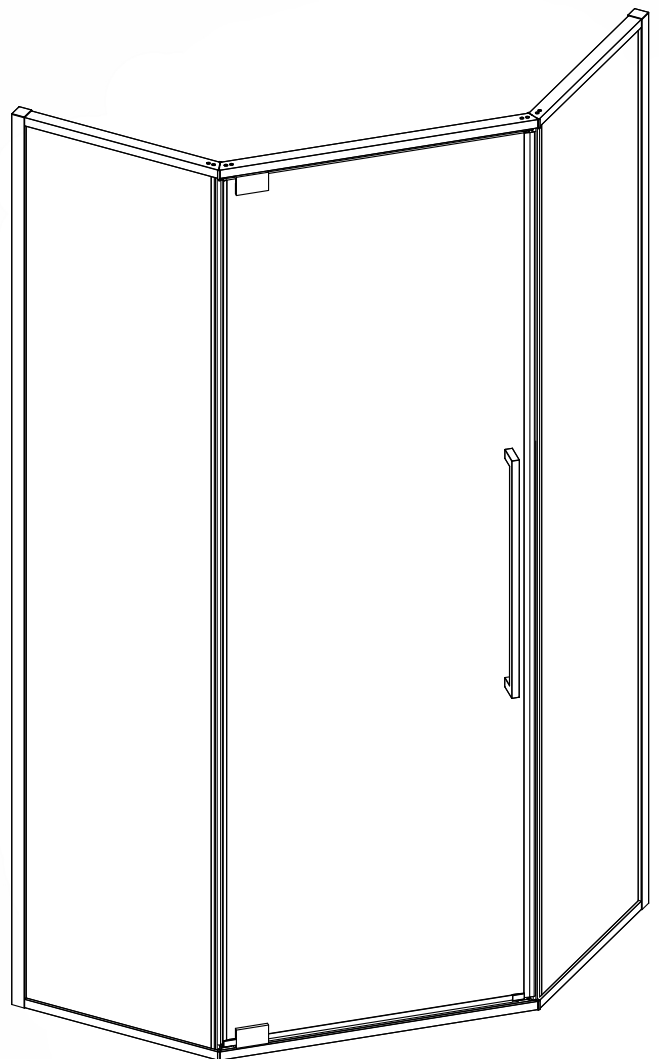

Инструкция по установке и эксплуатации

Коллекция: Galaxy

Душевая кабина

S815 (900*900*1950mm)

S815 (1000*1000*1950mm)

Благодарим Вас за выбор продукции Black & White. Надеемся, что Вы по достоинству оцените качество нашей продукции. Перед установкой и использованием продукции, пожалуйста, внимательно ознакомьтесь с данной инструкцией.

2mm

3

ST3.9X35

X8

10

X2

19

X1

2mm

6

2.5mm

4mm

4

ST5.5X13

X4

12