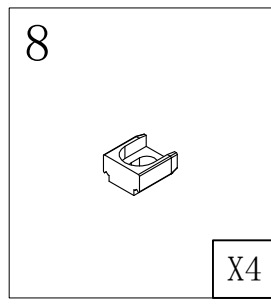

Инструкция по установке и эксплуатации

Коллекция: Galaxy

Душевая кабина

S815 (900*900*1950mm)

S815 (1000*1000*1950mm)

Благодарим Вас за выбор продукции Black & White. Надеемся, что Вы по достоинству оцените качество нашей продукции. Перед установкой и использованием продукции, пожалуйста, внимательно ознакомьтесь с данной инструкцией.

2mm

3

ST3.9X35

X8

10

X2

19

X1

2mm

6

2.5mm

4mm

4

ST5.5X13

X4

12