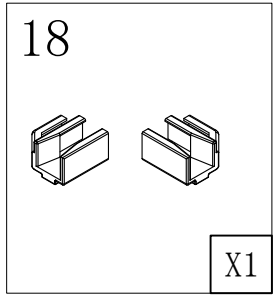

Инструкция по установке и эксплуатации

Коллекция: Galaxy

Душевая кабина

S815 (900*900*1950mm)

S815 (1000*1000*1950mm)

Благодарим Вас за выбор продукции Black & White. Надеемся, что Вы по достоинству оцените качество нашей продукции. Перед установкой и использованием продукции, пожалуйста, внимательно ознакомьтесь с данной инструкцией.

2mm

3

ST3.9X35

X8

10

X2

19

X1

2mm

6

2.5mm

4mm

4

ST5.5X13

X4

12