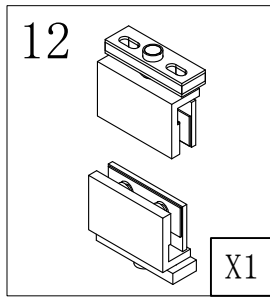

Инструкция по установке и эксплуатации

Коллекция: Galaxy

Душевая кабина

S815 (900*900*1950mm)

S815 (1000*1000*1950mm)

Благодарим Вас за выбор продукции Black & White. Надеемся, что Вы по достоинству оцените качество нашей продукции. Перед установкой и использованием продукции, пожалуйста, внимательно ознакомьтесь с данной инструкцией.

2mm

3

ST3.9X35

X8

10

X2

19

X1

2mm

6

2.5mm

4mm

4

ST5.5X13

X4

12