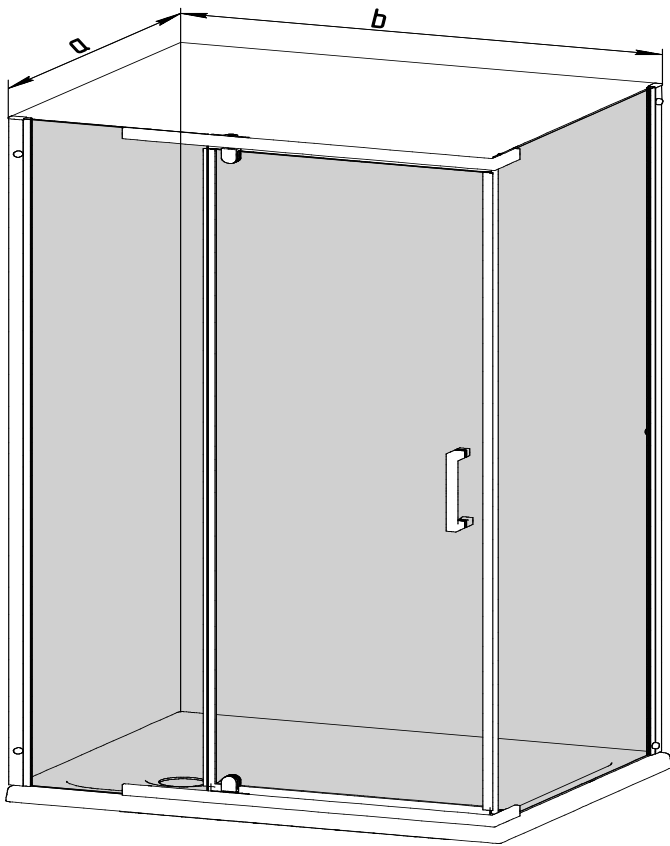

# Инструкция по сборке душевого ограждения TERRA-ХРОМ

Соблюдайте меры предосторожности, указанные в паспорте изделия

Сборка производится двумя специалистами

<b>B1</b> 3,5x50  x6	<b>B2</b>  x6	<b>B3</b> 3,5x12  x6	<b>B4</b>  x6	<b>B5</b>  x6	<b>B6</b>  x2
<b>B7</b>  x2	<b>B8</b>  x4	<b>B9</b>  x1	<b>B10</b>  x1	<b>B11</b>  x2	<b>B12</b>  x1
<b>B13</b>  x1	<b>B14</b>  x1				