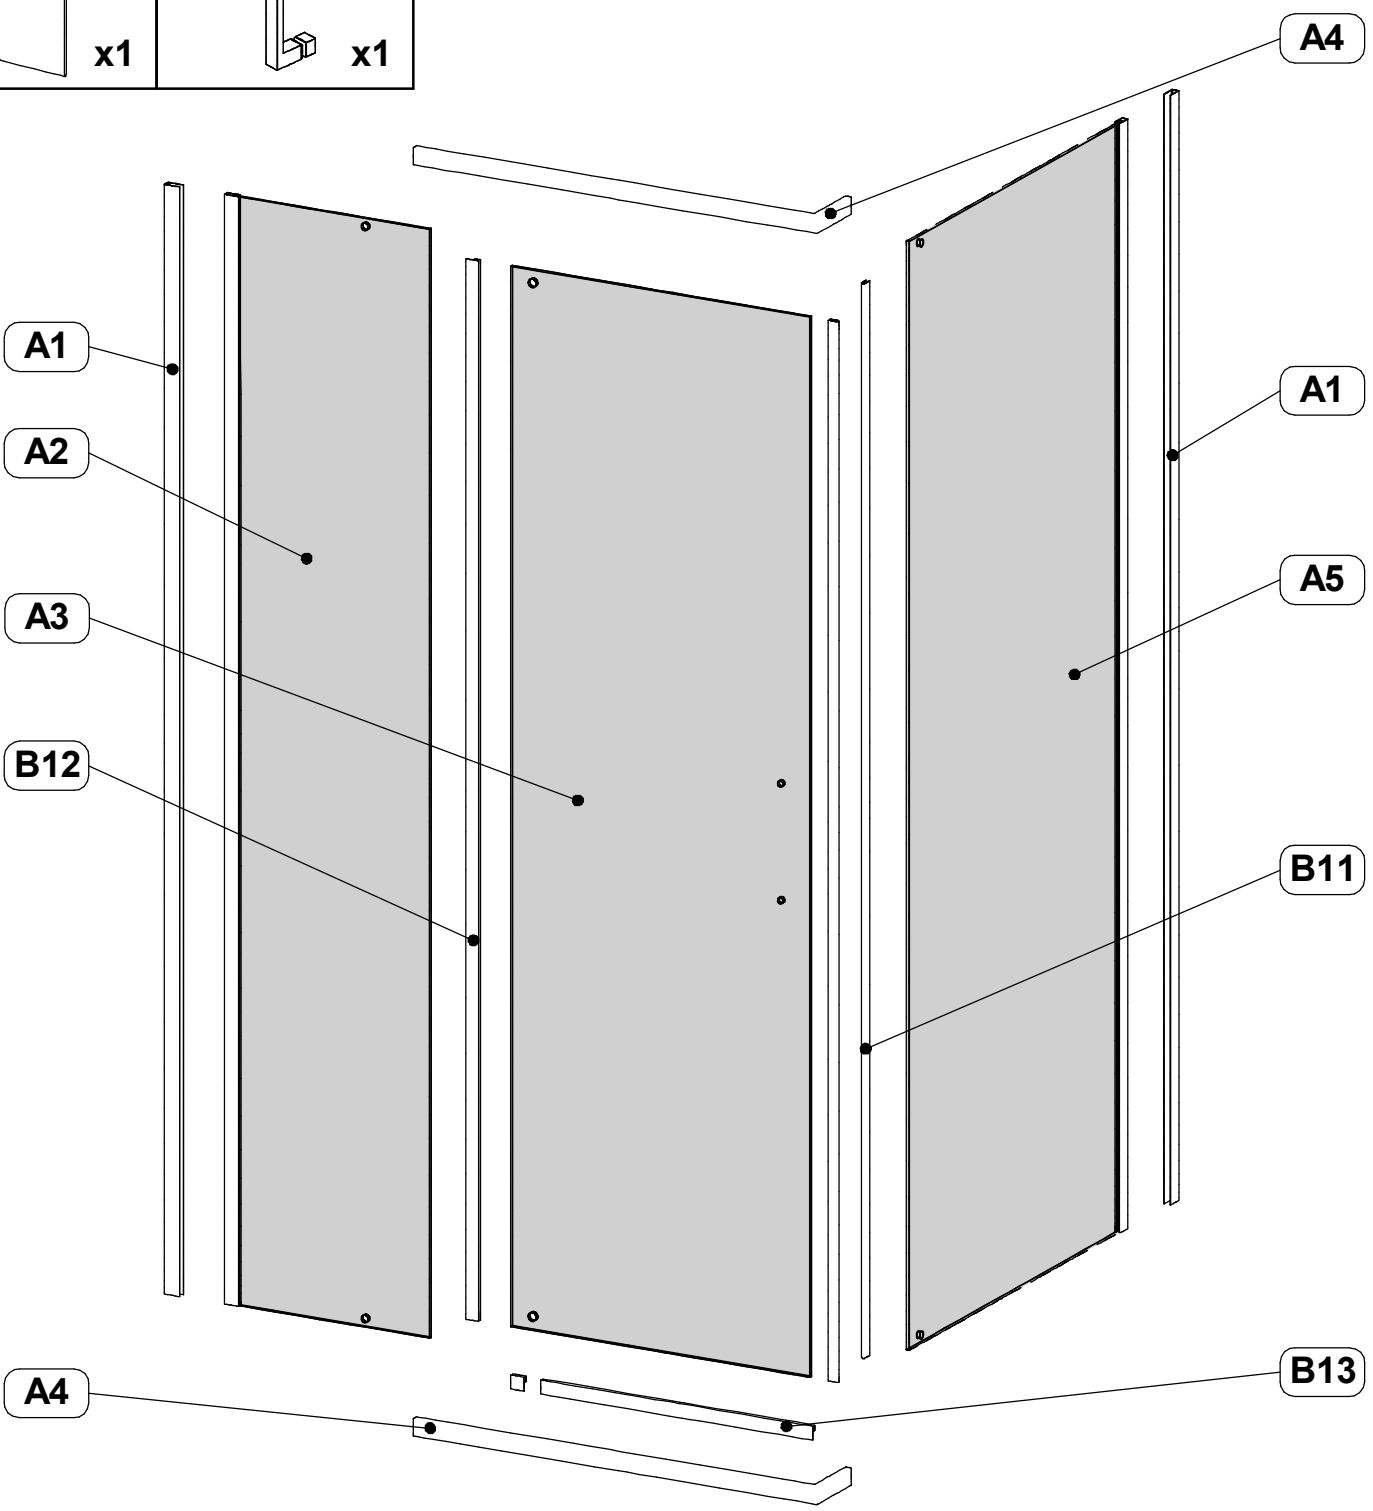

# Инструкция по сборке душевого ограждения TERRA-ХРОМ

Соблюдайте меры предосторожности, указанные в паспорте изделия

Сборка производится двумя специалистами

<b>B1</b> 3,5x50  x6	<b>B2</b>  x6	<b>B3</b> 3,5x12  x6	<b>B4</b>  x6	<b>B5</b>  x6	<b>B6</b>  x2
<b>B7</b>  x2	<b>B8</b>  x4	<b>B9</b>  x1	<b>B10</b>  x1	<b>B11</b>  x2	<b>B12</b>  x1
<b>B13</b>  x1	<b>B14</b>  x1				

	a, мм	b, мм
ДО 80x100	762 - 775	962 - 975
ДО 90x90	862 - 875	862 - 875

B1

B2

A1

A1

	c, мм	d, мм
ДО 80x100	755 - 768	955 - 968
ДО 90x90	855 - 868	855 - 868

**B6**

**B7**