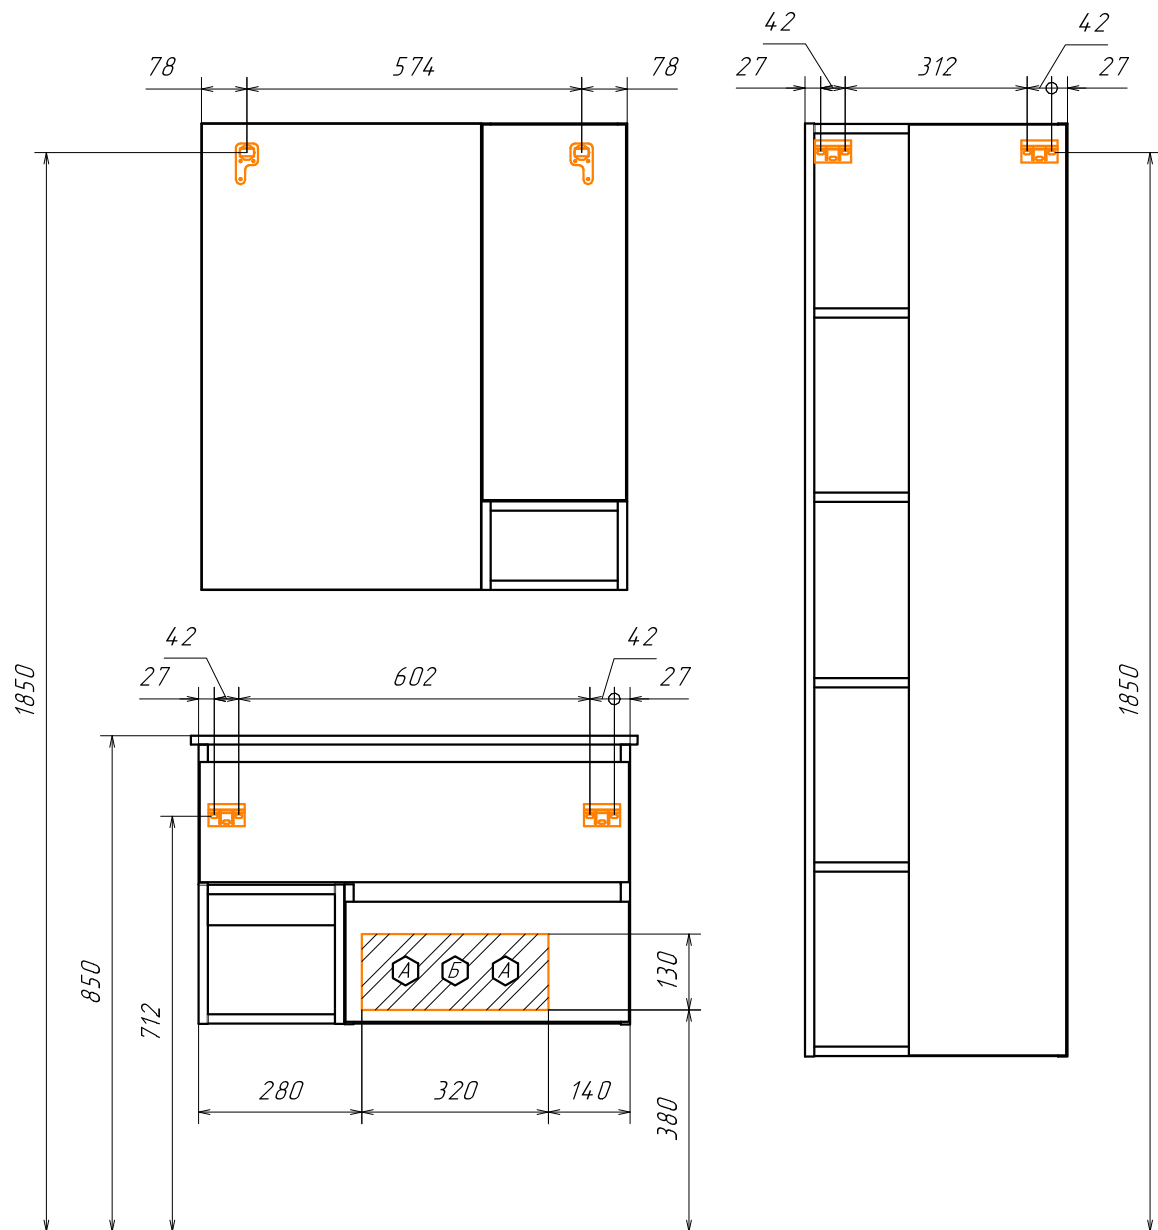

Информация для монтажа комплекта

ТУРИН 75

В тумбе предусмотрена возможность заднего и нижнего подвода труб водоснабжения и канализации

Место подвода труб А, Б

- ⬡ - место подвода труб водоснабжения
- ⬢ - место подвода труб канализации

⬡ ⬢ - диапазоны допустимого подвода