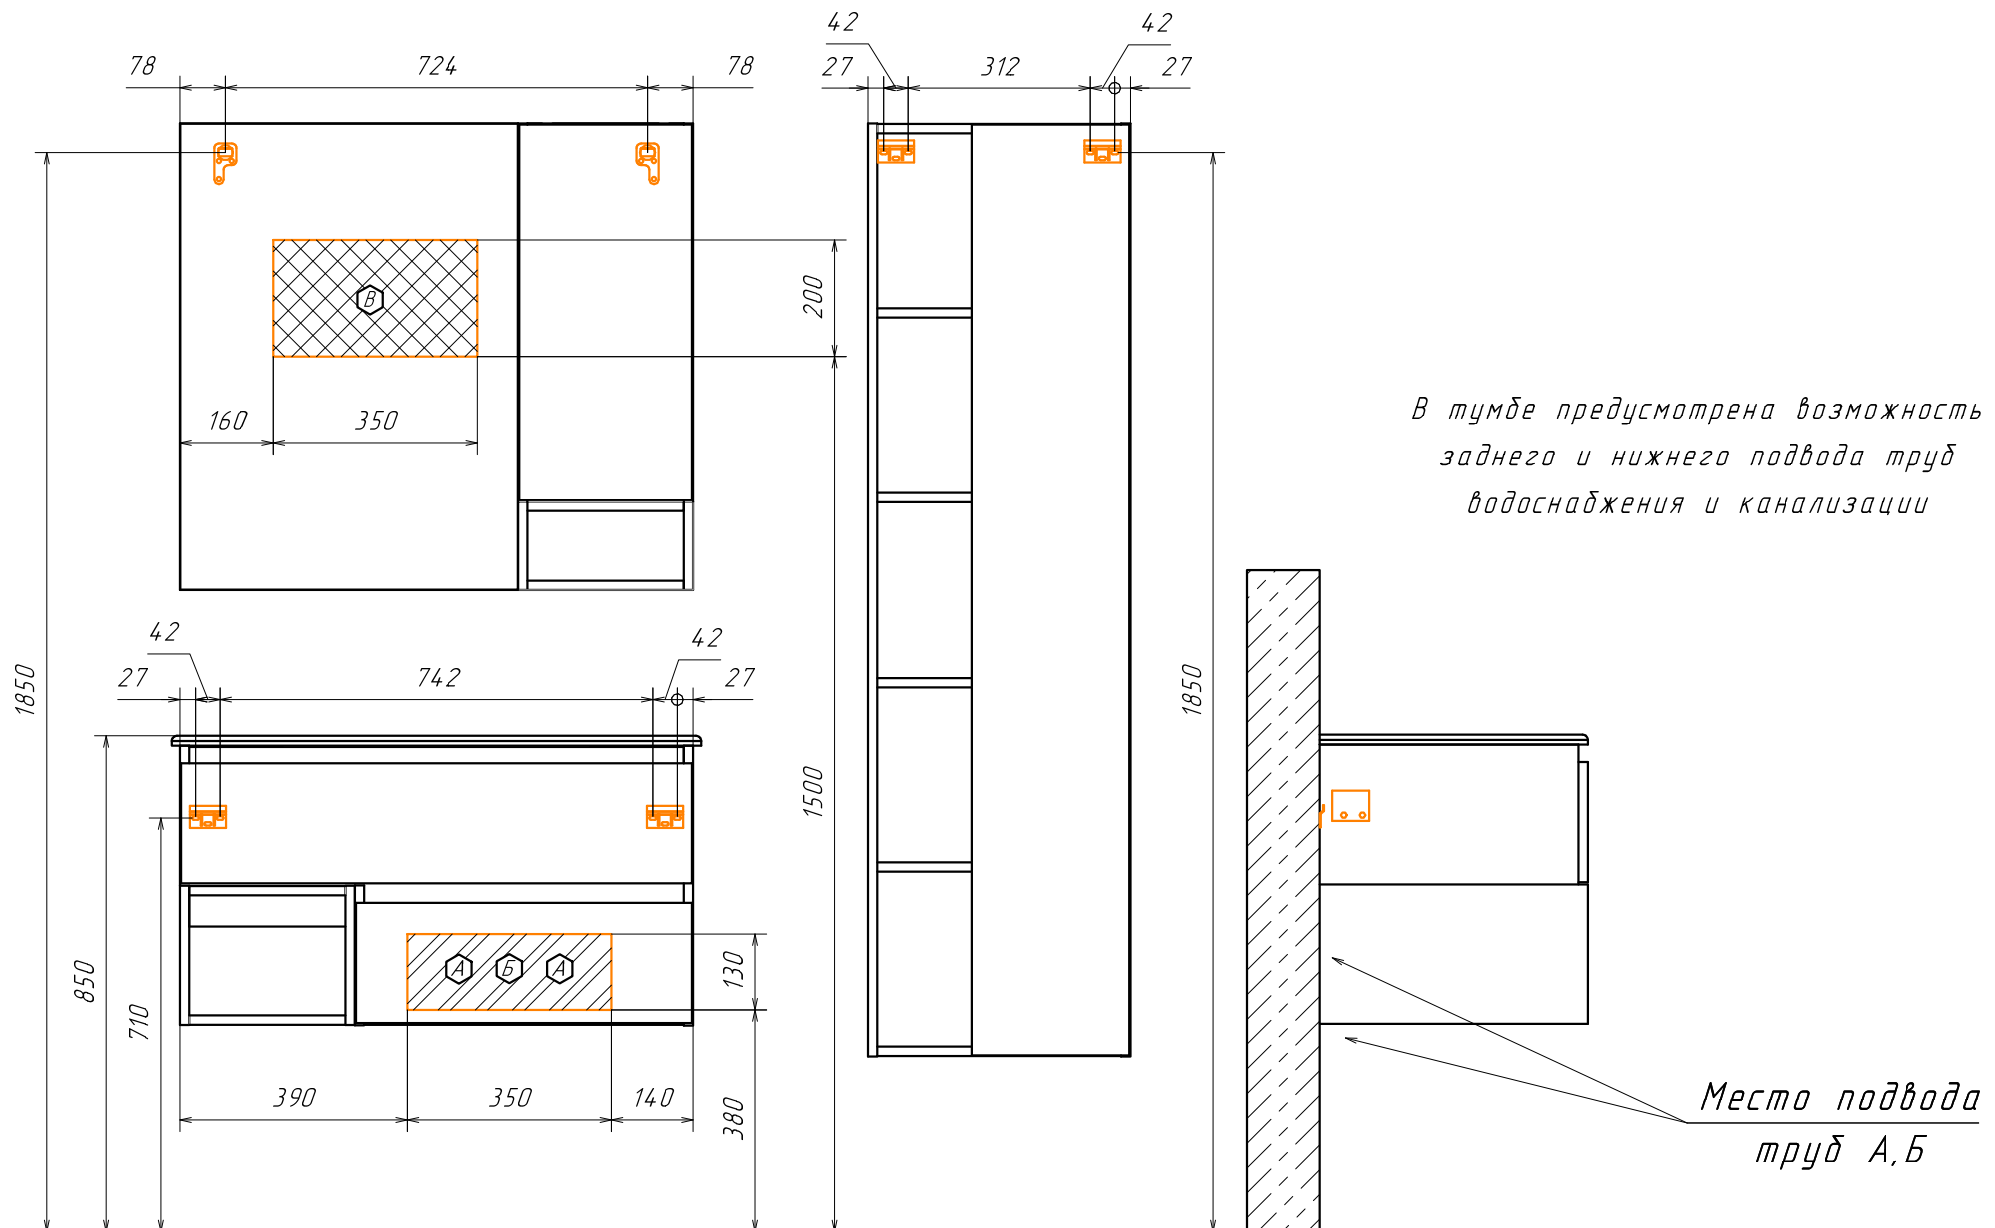

Информация для монтажа комплекта

# ТУРИН 90

В тумбе предусмотрена возможность заднего и нижнего подвода труб водоснабжения и канализации

Место подвода труб А, Б

⬡ А - место подвода труб водоснабжения  
⬡ Б - место подвода труб канализации

⬡ В - место вывода электрического провода ( для дополнительного освещения )

⬡ ⬡ - диапазоны допустимого подвода