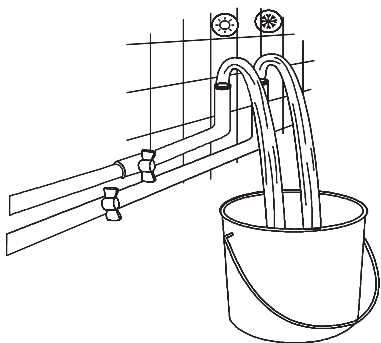

www.aquatek-rf.ru

AQUATEK

Инструкция по установке кухонного смесителя

AQ1082CR/MB

AQ1081CR/MB
AQ1080CR/MB

AQ1083CR/MB
AQ1084CR/MB

ТЕХНИЧЕСКАЯ ИНФОРМАЦИЯ

Макс. давление
0.5бар

При подсоединении гибкой подводки к трубопроводу необходимо соблюдать меры предосторожности, чтобы они не перегибались, не заламывались и не перекручивались.

Важно: Отказ от следования указаниям выше может привести к снижению пропускной способности и блокировке подачи воды.