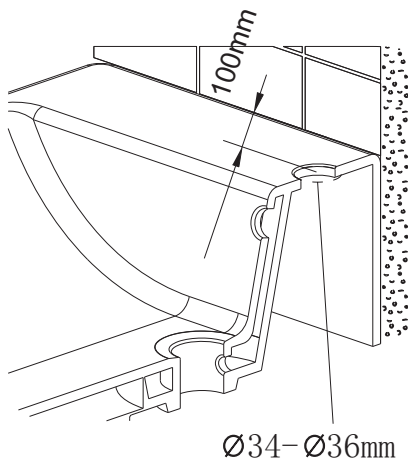

www.aquatek-rf.ru

AQUATEK

Инструкция по установке кухонного смесителя

AQ1082CR/MB

AQ1081CR/MB
AQ1080CR/MB

AQ1083CR/MB
AQ1084CR/MB

ТЕХНИЧЕСКАЯ ИНФОРМАЦИЯ

Макс. давление
0.5бар