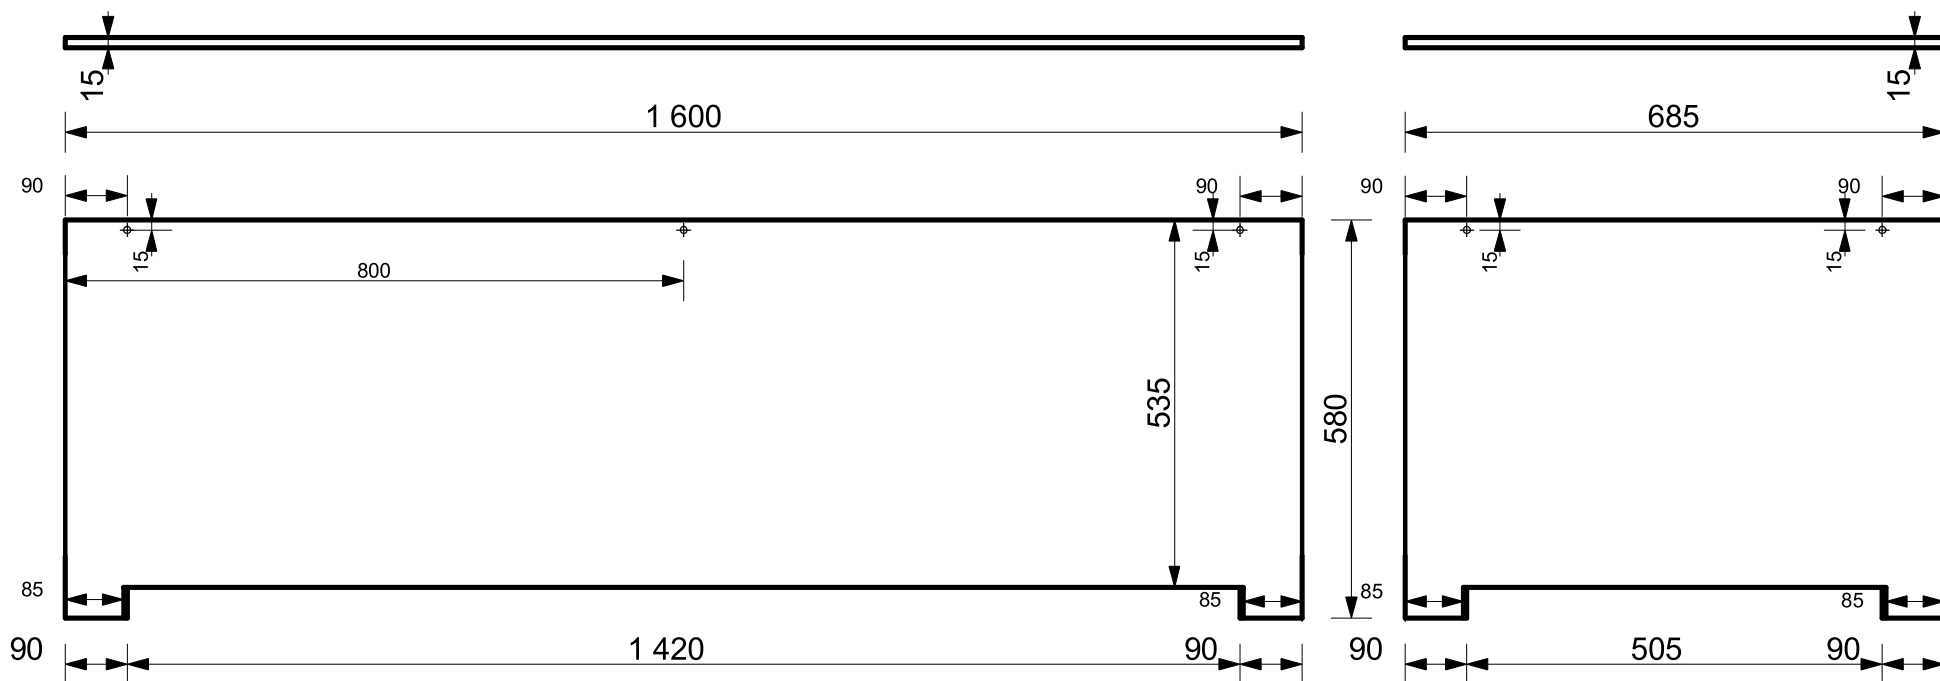

ESTET

*г. Кострома, ул. Московская д. 105
тел. 8 (4942) 33 61 71*

ЭКРАНЫ К ВАННЕ "ДЕЛЬТА" 1600X700

*ПРОИЗВОДСТВО ИЗДЕЛИЙ ИЗ ЛИТЬЕВОГО МРАМОРА
Допустимое отклонение линейных размеров ± 5 мм

ООО «ЭСТЕТ»