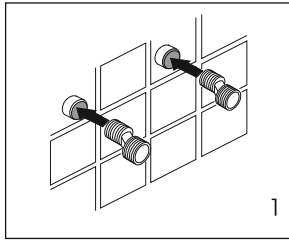

Please note! In thermostatic mixers and for mixers with progressive cartridge hot water supply is on the left and cold water supply is on the right!

Bitte beachten Sie bei der Installation von Armaturen mit Thermostat und für Mischer mit progressiver Kartusche, daß der Warmwasseranschluss links und der Kaltwasseranschluss rechts an der Armatur angeschlossen werden muss! Bei Nichtbeachtung funktioniert der Thermostat nicht.

Внимание! Для термостатических смесителей и для смесителей с прогрессивным картриджем подключение горячей воды только слева, холодной воды только справа!