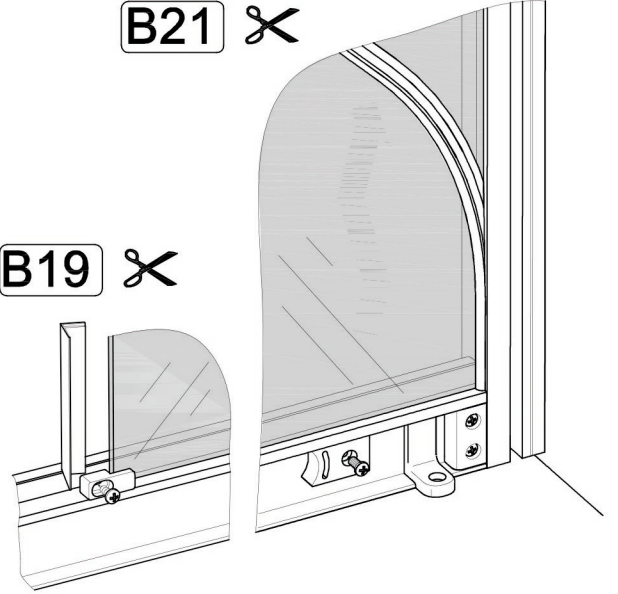

Инструкция по сборке душевой кабины

СТАНДАРТ / УЛЬТРА

НИЗКИЙ/СРЕДНИЙ/ ВЫСОКИЙ ПОДДОН

B1 	B2 M10 	B3 	B7  L=70MM	B8 
B4 	B5 	B6 3.5x16 		
B9 3.5x12 	B10 3.5x35 	B11 3.5x19 	B12 	B13 
B14 	B15 	B16 	B17 	B18 
B19 	B20 	B21 	B22 	B23 
B24 	B25 	B26 M4x20 	B27 M4 	B28 
B29 	B30 			

- B1**
- B2**
- B8**

- A6**
- A7**
- B1**
- B2**
- B3**
- B7**
- B10**

A5

- B4**
- B11**

Добор и крепление к стене
в комплект
не входит

B6
B12

Нейтральный силиконовый
герметик

B6
B13

B9
B14

B21 ✂

B19 ✂

B9
B15

B19 ✂

B16

B20

A4
B18