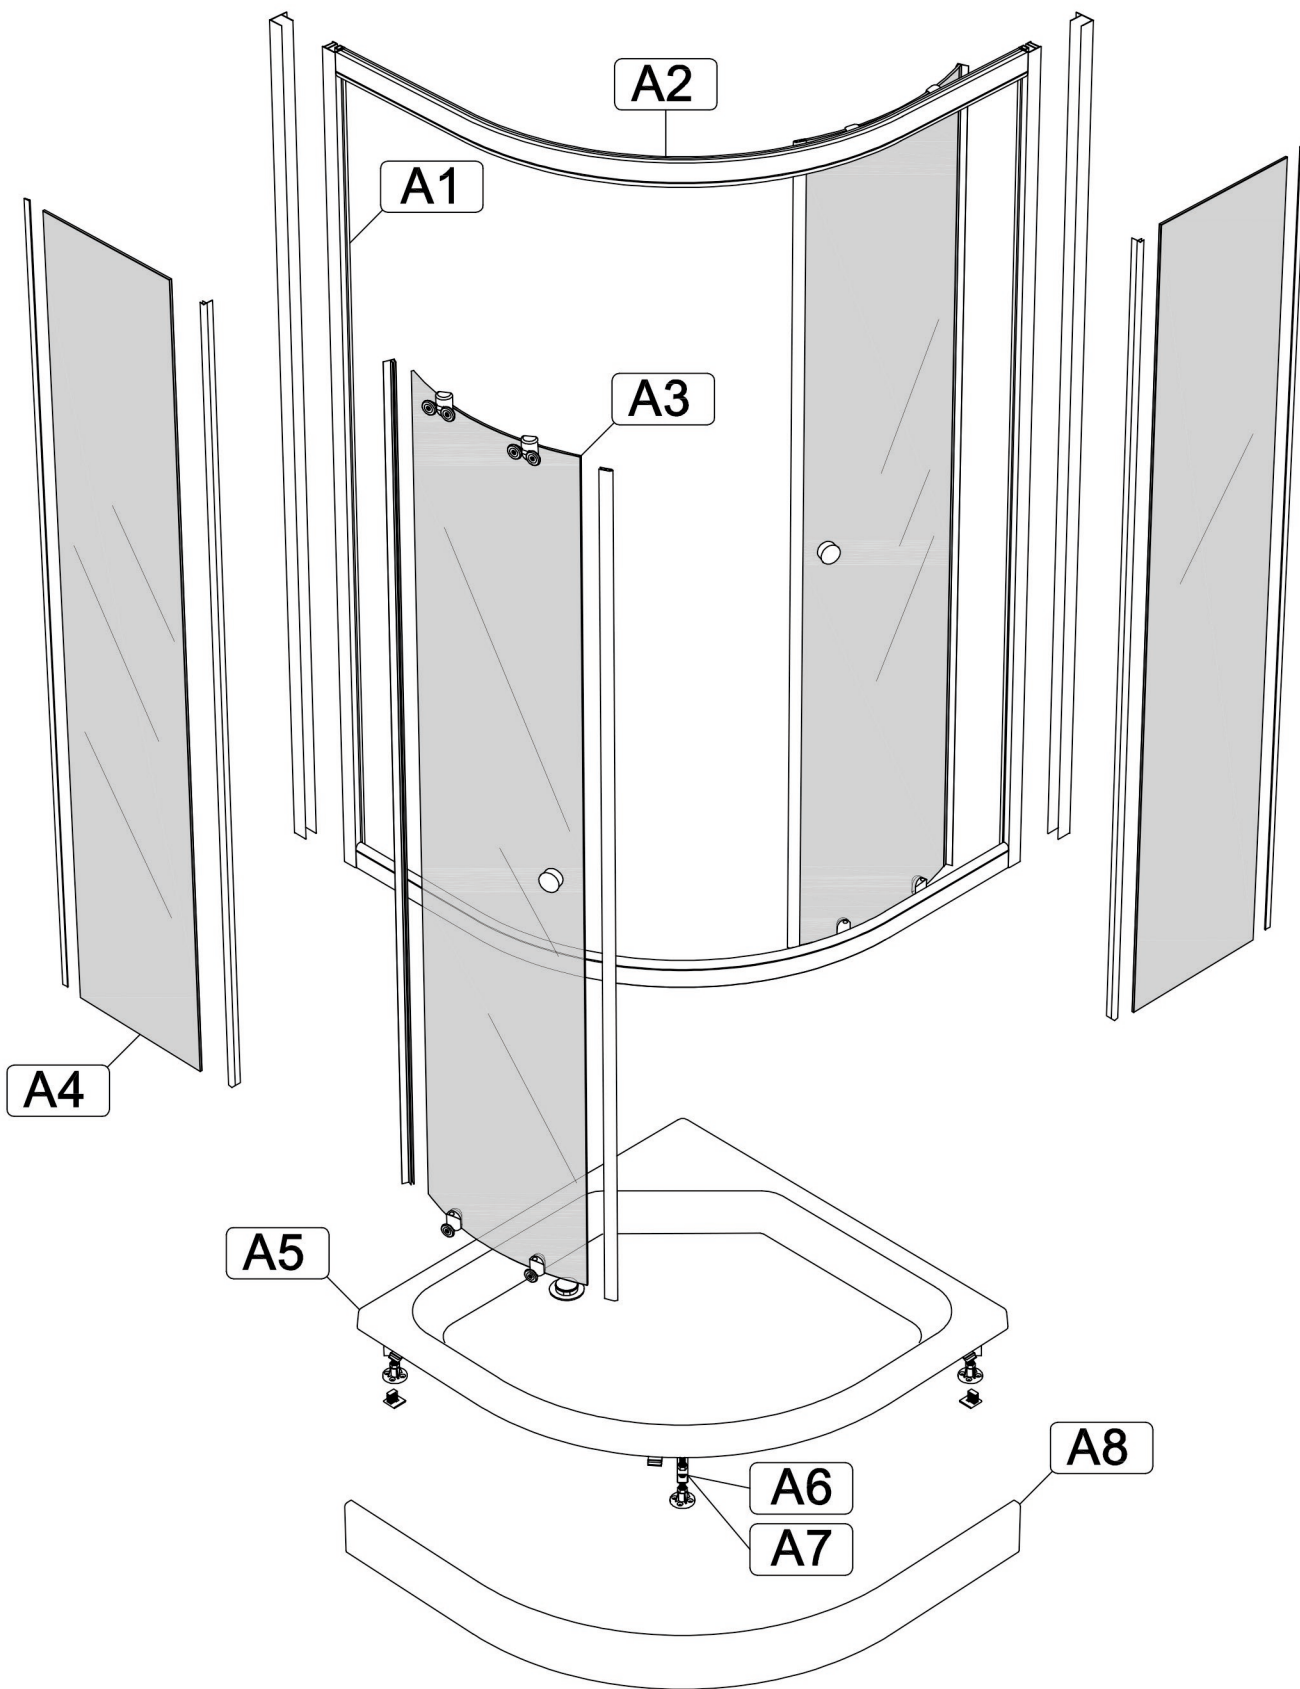

Инструкция по сборке душевой кабины

СТАНДАРТ / УЛЬТРА

НИЗКИЙ/СРЕДНИЙ/ ВЫСОКИЙ ПОДДОН

B1 	B2 M10 	B3 	B7  L=70MM	B8 
B4 	B5 	B6 3.5x16 		
B9 3.5x12 	B10 3.5x35 	B11 3.5x19 	B12 	B13 
B14 	B15 	B16 	B17 	B18 
B19 	B20 	B21 	B22 	B23 
B24 	B25 	B26 M4x20 	B27 M4 	B28 
B29 	B30 			

- B1**
- B2**
- B8**

- A6**
- A7**
- B1**
- B2**
- B3**
- B7**
- B10**

A5

- B4**
- B11**

Добор и крепление к стене
в комплект
не входит

B6
B12

Нейтральный силиконовый
герметик

B6
B13