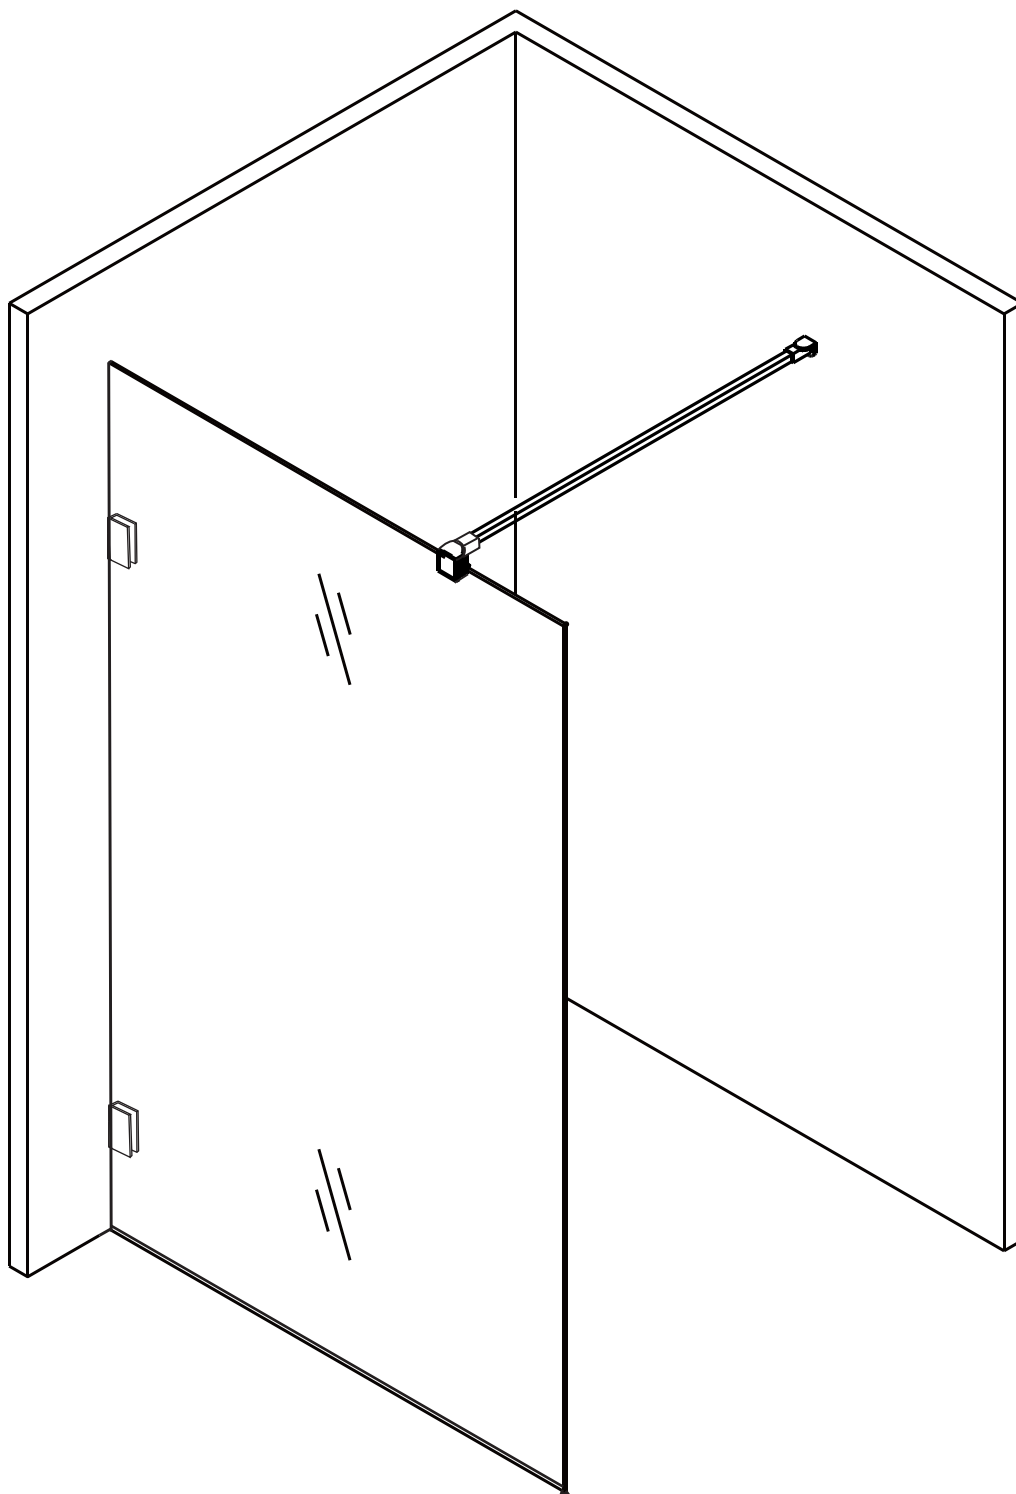

Руководство по монтажу душевых перегородок AM.PM X-Joy

W94WI-80-200MT
W94WI-80-200BT
W94WI-90-200MT
W94WI-90-200BT
W94WI-100-200MT
W94WI-100-200BT

W94WI-110-200MT
W94WI-110-200BT
W94WI-120-200MT
W94WI-120-200BT