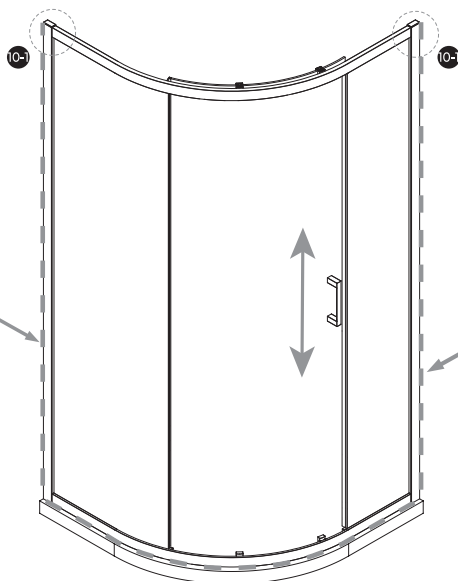

Это изделие тяжёлое и требуются два человека для установки