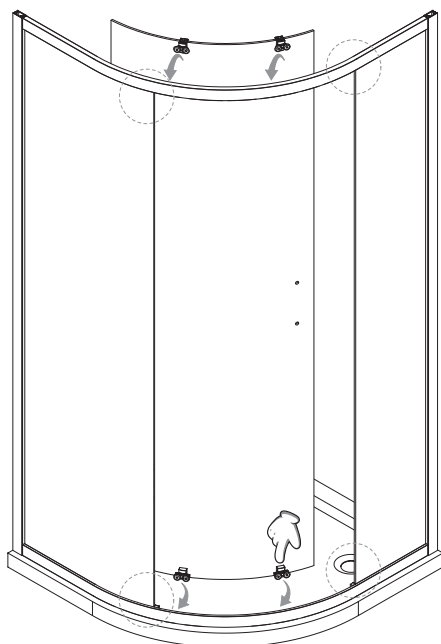

Перед монтажом снимите защитную плёнку с профилей.

Душевое ограждение устанавливается на поддон или специально подготовленное место в полу.

При сверлении стен будьте внимательны, чтобы не повредить трубы или электрические кабели.

10 x6
ST4X30

Ø6 MM

1 x6
Ø6x30

Это изделие тяжёлое и требуются два человека для установки

Это изделие тяжёлое и требуются два человека для установки

Это изделие тяжёлое и требуются два человека для установки