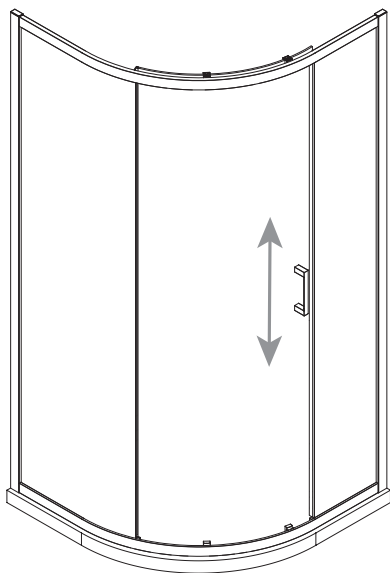

Это изделие тяжёлое и требуются два человека для установки