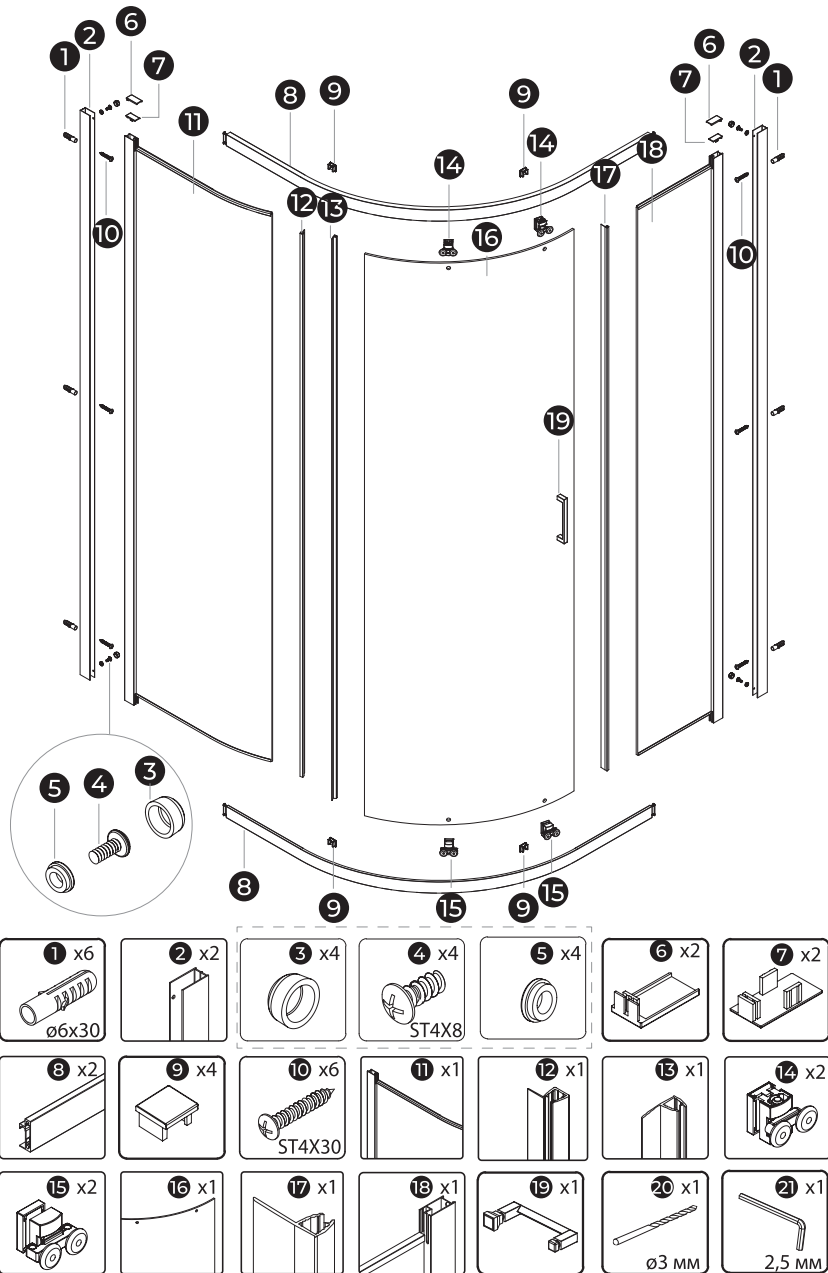

Это изделие тяжелое и требуются два человека для установки