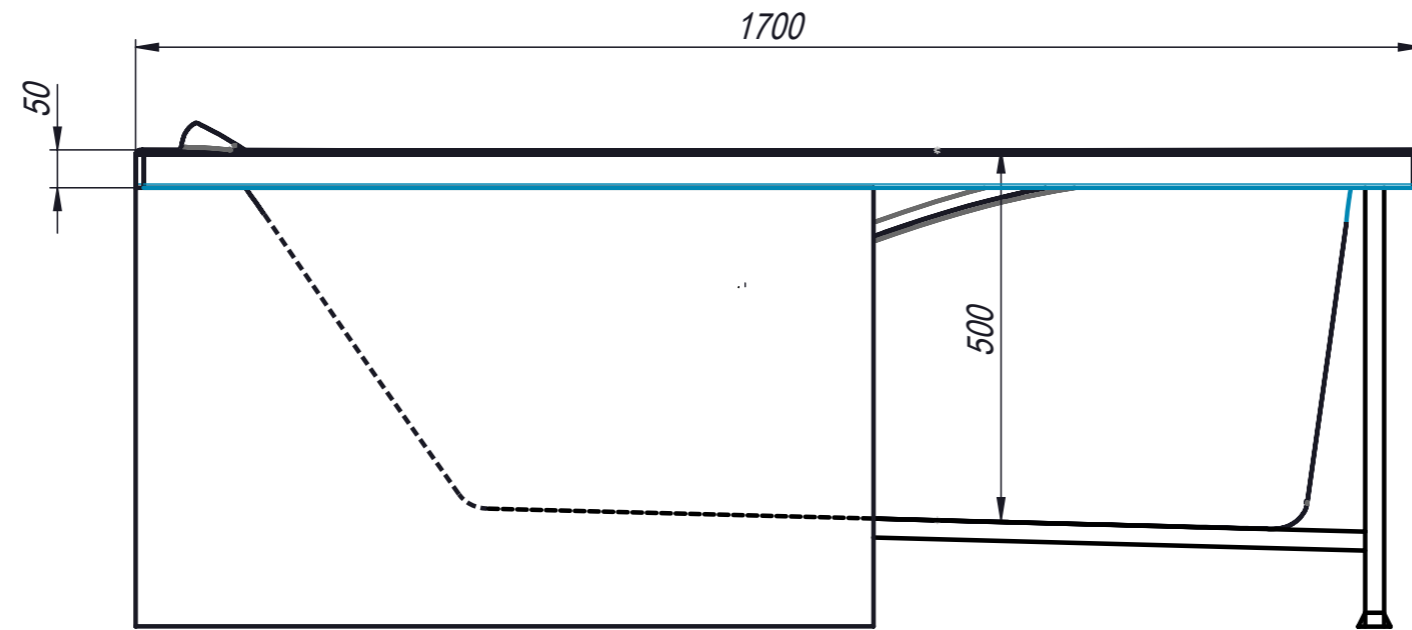

NEMI 1700x750

Объем ванны 305л.