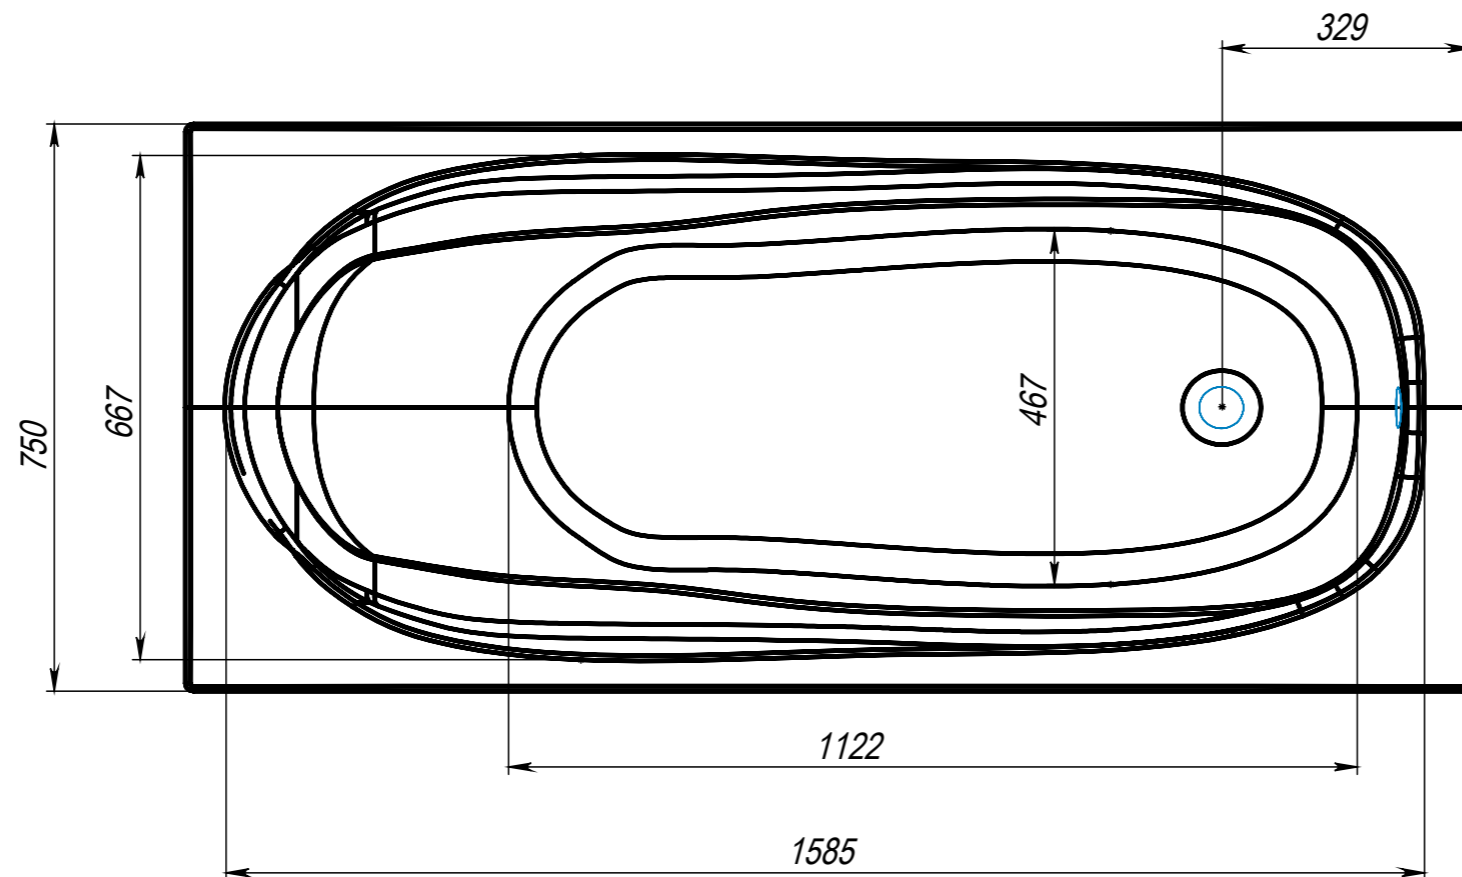

NEMI 1700x750

Объем ванны 305л.