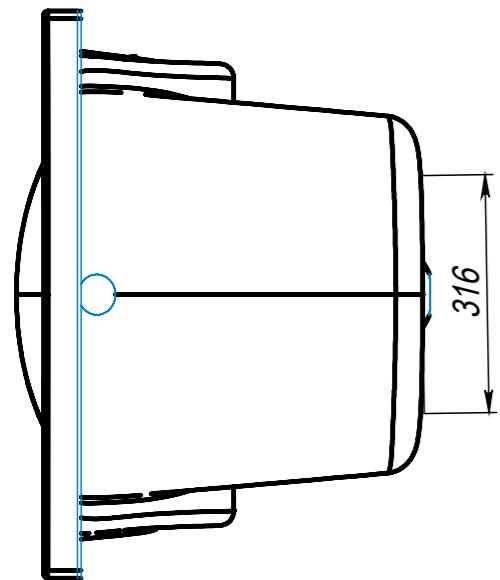

NEMI 1700x750

Объем ванны 305л.