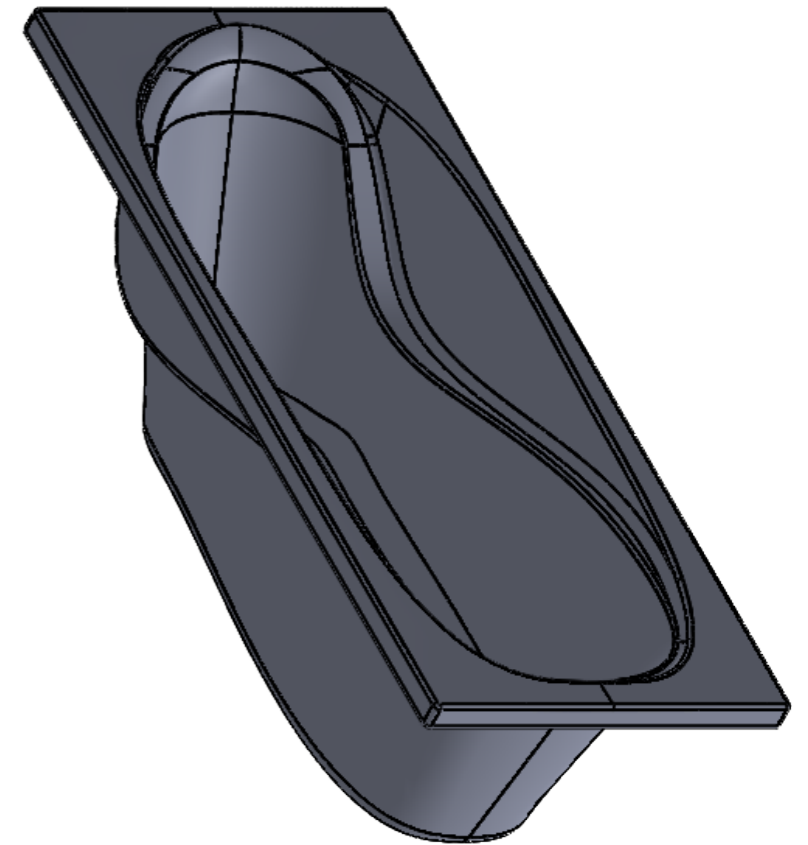

NEMI 1700x750

Объем ванны 305л.