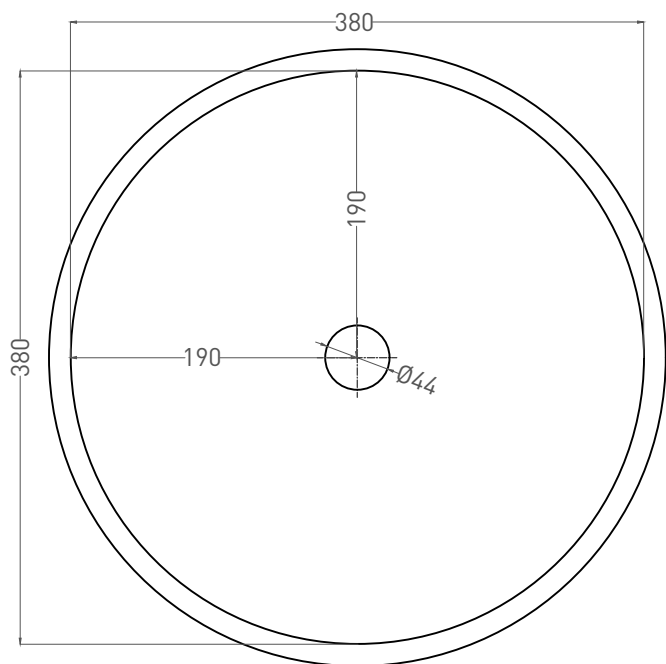

GLORIA 03

РАКОВИНА НАКЛАДНАЯ 1102203М

Дизайн: Salini SRL

salini
L'ANIMA DELL'ACQUA

Размеры: 415 x 415 x 150 мм

Вес нетто / брутто: 8 / 10 кг

Материал: S-Stone

Покрытие: матовое

Цвет: RAL / белый

Комплектация: раковина с отверстием

Требуемый смеситель: отдельностоящий

Гарантия: 5 лет

Производство: Италия / Россия

Salini SRL

20122 Italia, Milano, Piazza del Duomo, 20

info@salini-srl.com

www.salini-srl.com

© Salini SRL - All rights reserved

Все права защищены. Несанкционированное копирование, публикация, полное или частичное воспроизведение запрещены.