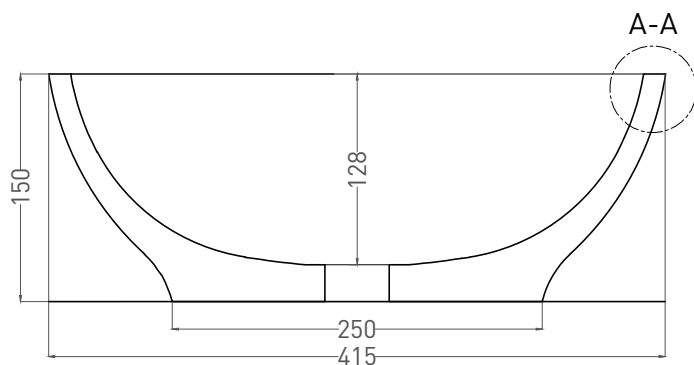

GLORIA 03

РАКОВИНА НАКЛАДНАЯ 1102203М

Дизайн: Salini SRL

salini
L'ANIMA DELL'ACQUA

Размеры: 415 x 415 x 150 мм

Вес нетто / брутто: 8 / 10 кг

Материал: S-Stone

Покрытие: матовое

Цвет: RAL / белый

Комплектация: раковина с отверстием

Требуемый смеситель: отдельностоящий

Гарантия: 5 лет

Производство: Италия / Россия

Salini SRL

20122 Italia, Milano, Piazza del Duomo, 20

info@salini-srl.com

www.salini-srl.com

© Salini SRL - All rights reserved

Все права защищены. Несанкционированное копирование, публикация, полное или частичное воспроизведение запрещены.