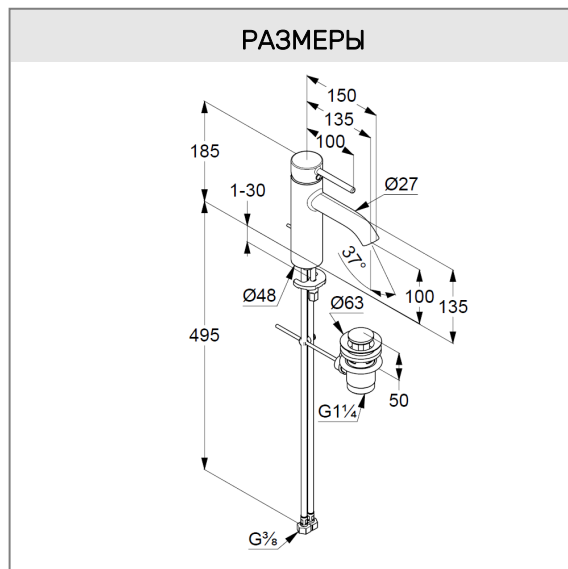

донный клапан G 1 1/4 из металла

высота излива 100 мм

ФОТО

РАЗМЕРЫ

ГРАФИК РАСХОДА ВОДЫ