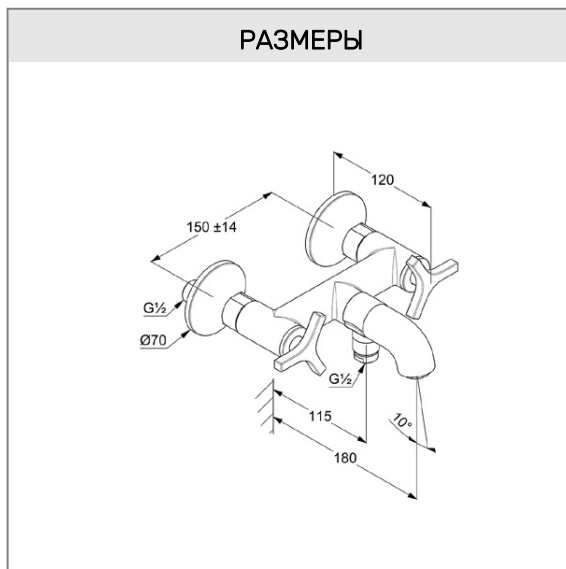

KLUDI NOVA FONTE Déco

смеситель для ванны и душа

№ артикула:
20 540 05 39

Поверхность:
хром

Описание:

- смеситель для ванны и душа DN 15
- рукоятки Déco
- настенный монтаж
- аэратор s-pointer M 24 x 1
- расход воды 23 л/мин при давлении 3 бара
- керамические кран-буксы 90° Soft-Start
- клапан защиты от обратного потока
- автом. переключатель душ/ванна
- отвод для душа G 1/2
- эксцентрики

ФОТО

РАЗМЕРЫ

ГРАФИК РАСХОДА ВОДЫ