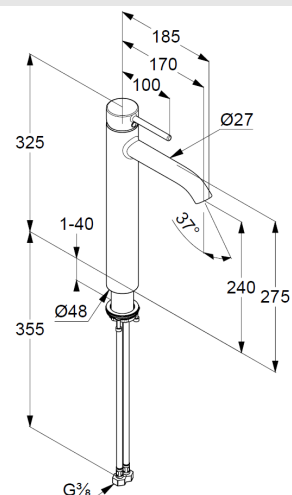

литой рычаг

монтаж на одно отверстие

расход воды 5 л/мин при давлении 3 бара

аэратор s-pointer Caché M 18,5 x 1

керамический картридж с ограничителем горячей

воды

донный клапан G 1 1/4 из металла

гибкая подводка G 3/8

система быстрого монтажа

высота излива 240 мм

ФОТО

РАЗМЕРЫ

ГРАФИК РАСХОДА ВОДЫ