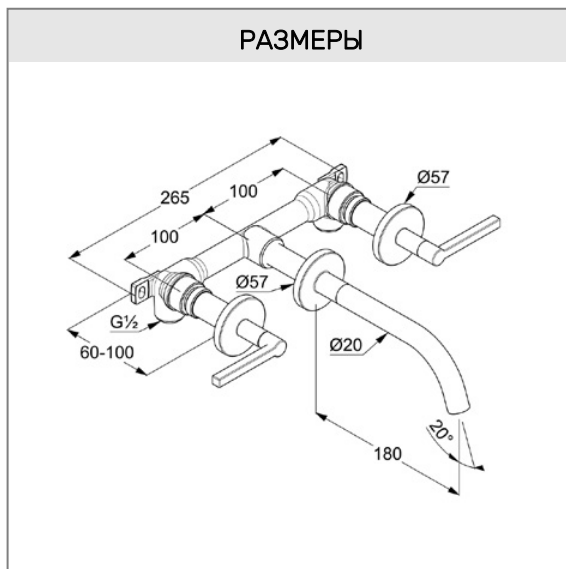

для скрытого монтажа

литые рычаги

расход воды 5,6 л/мин при давлении 3 бара

ламинарный аэратор Eco PCA M 18,5 x 1

керамические кран-буксы 90° Soft-Start

комплект:

внешние элементы и внутренняя часть

длина излива 180 мм

**ФОТО**

**РАЗМЕРЫ**

**ГРАФИК РАСХОДА ВОДЫ**