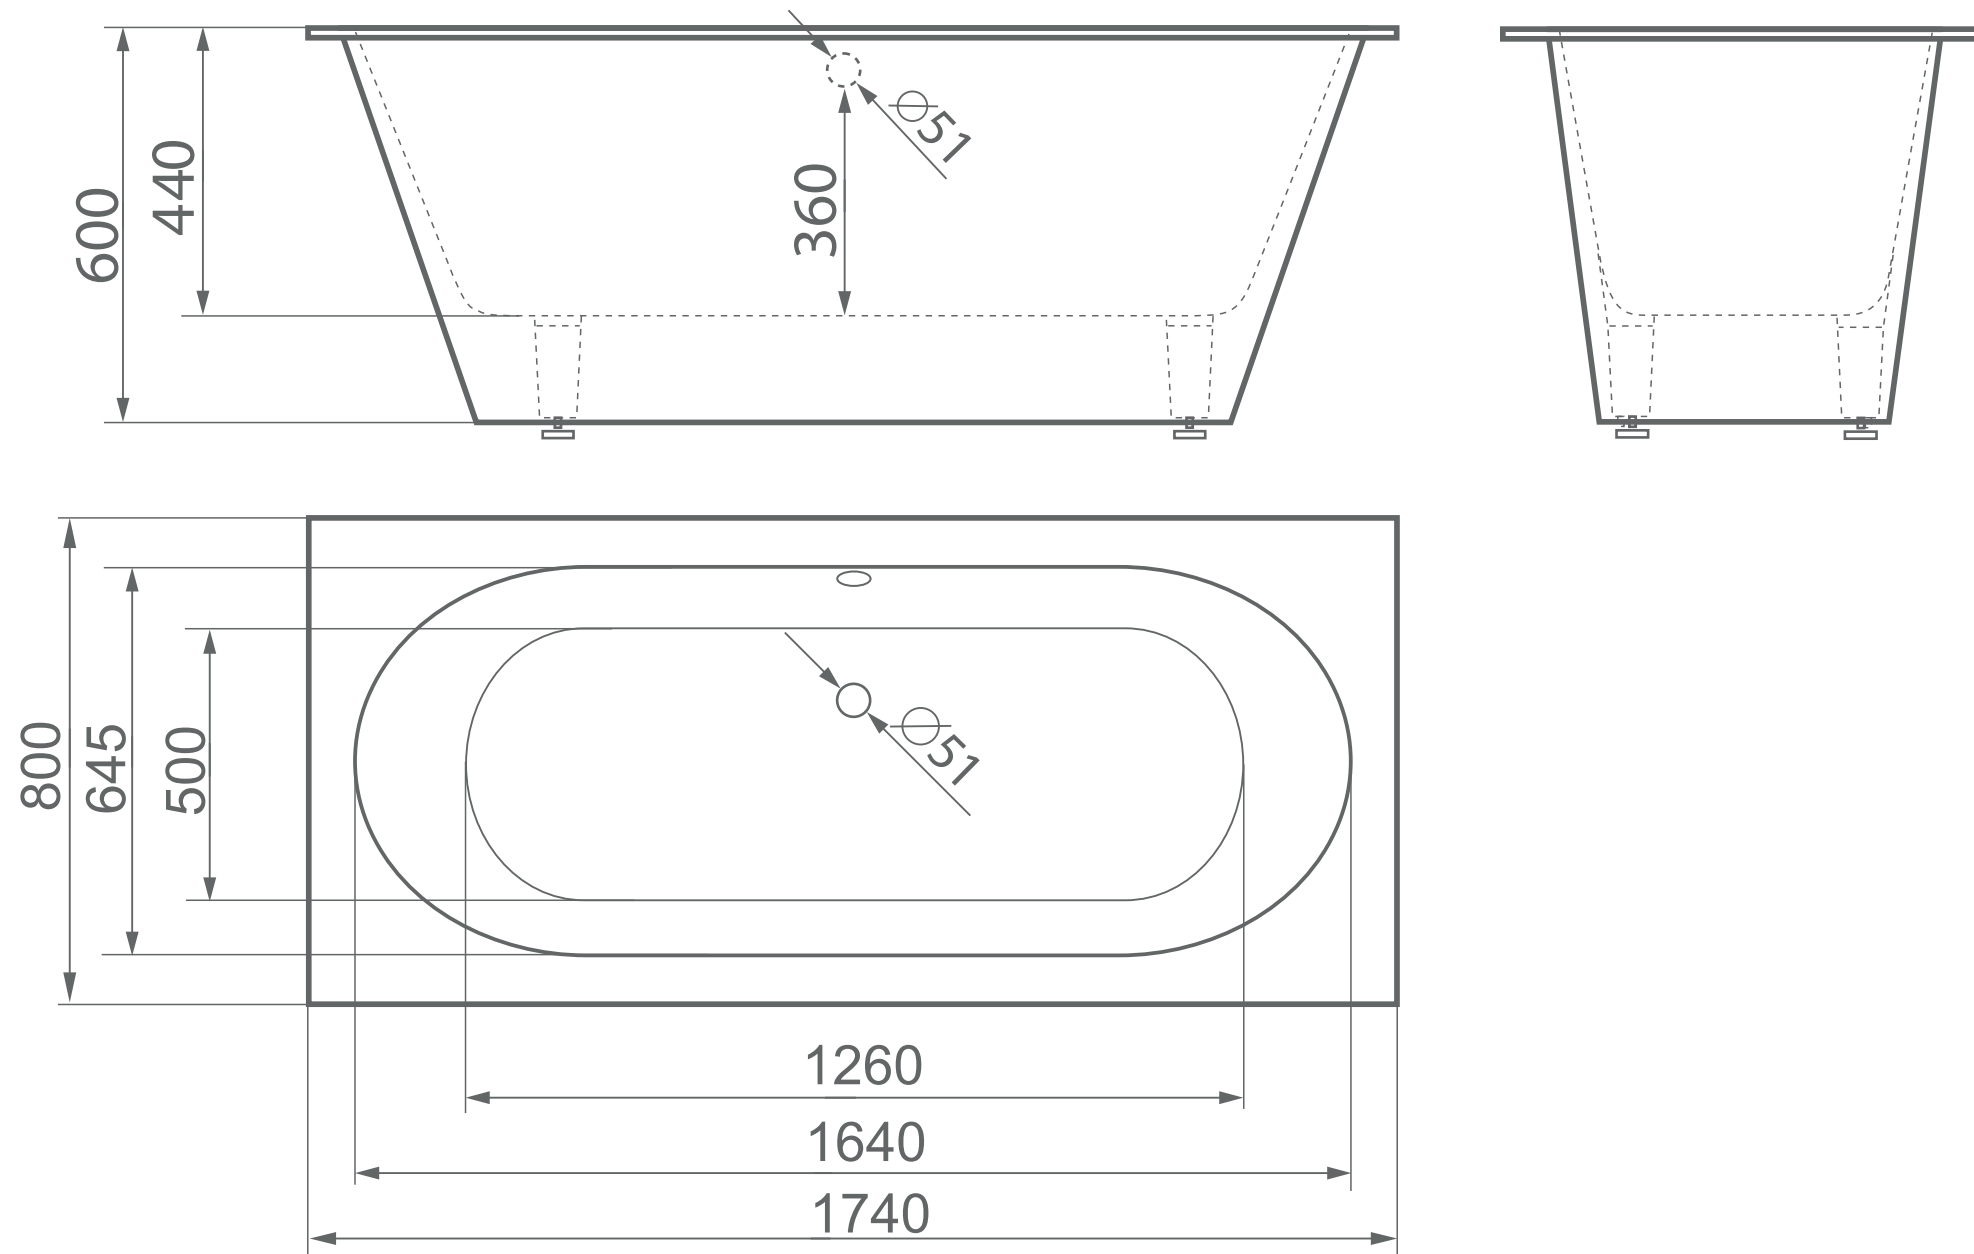

CITE

Размеры стандартные
1740x800x600 мм

escse

herba balneis

Примеры возможного исполнения ванны:

Место врезки дополнительного оборудования по согласованию.