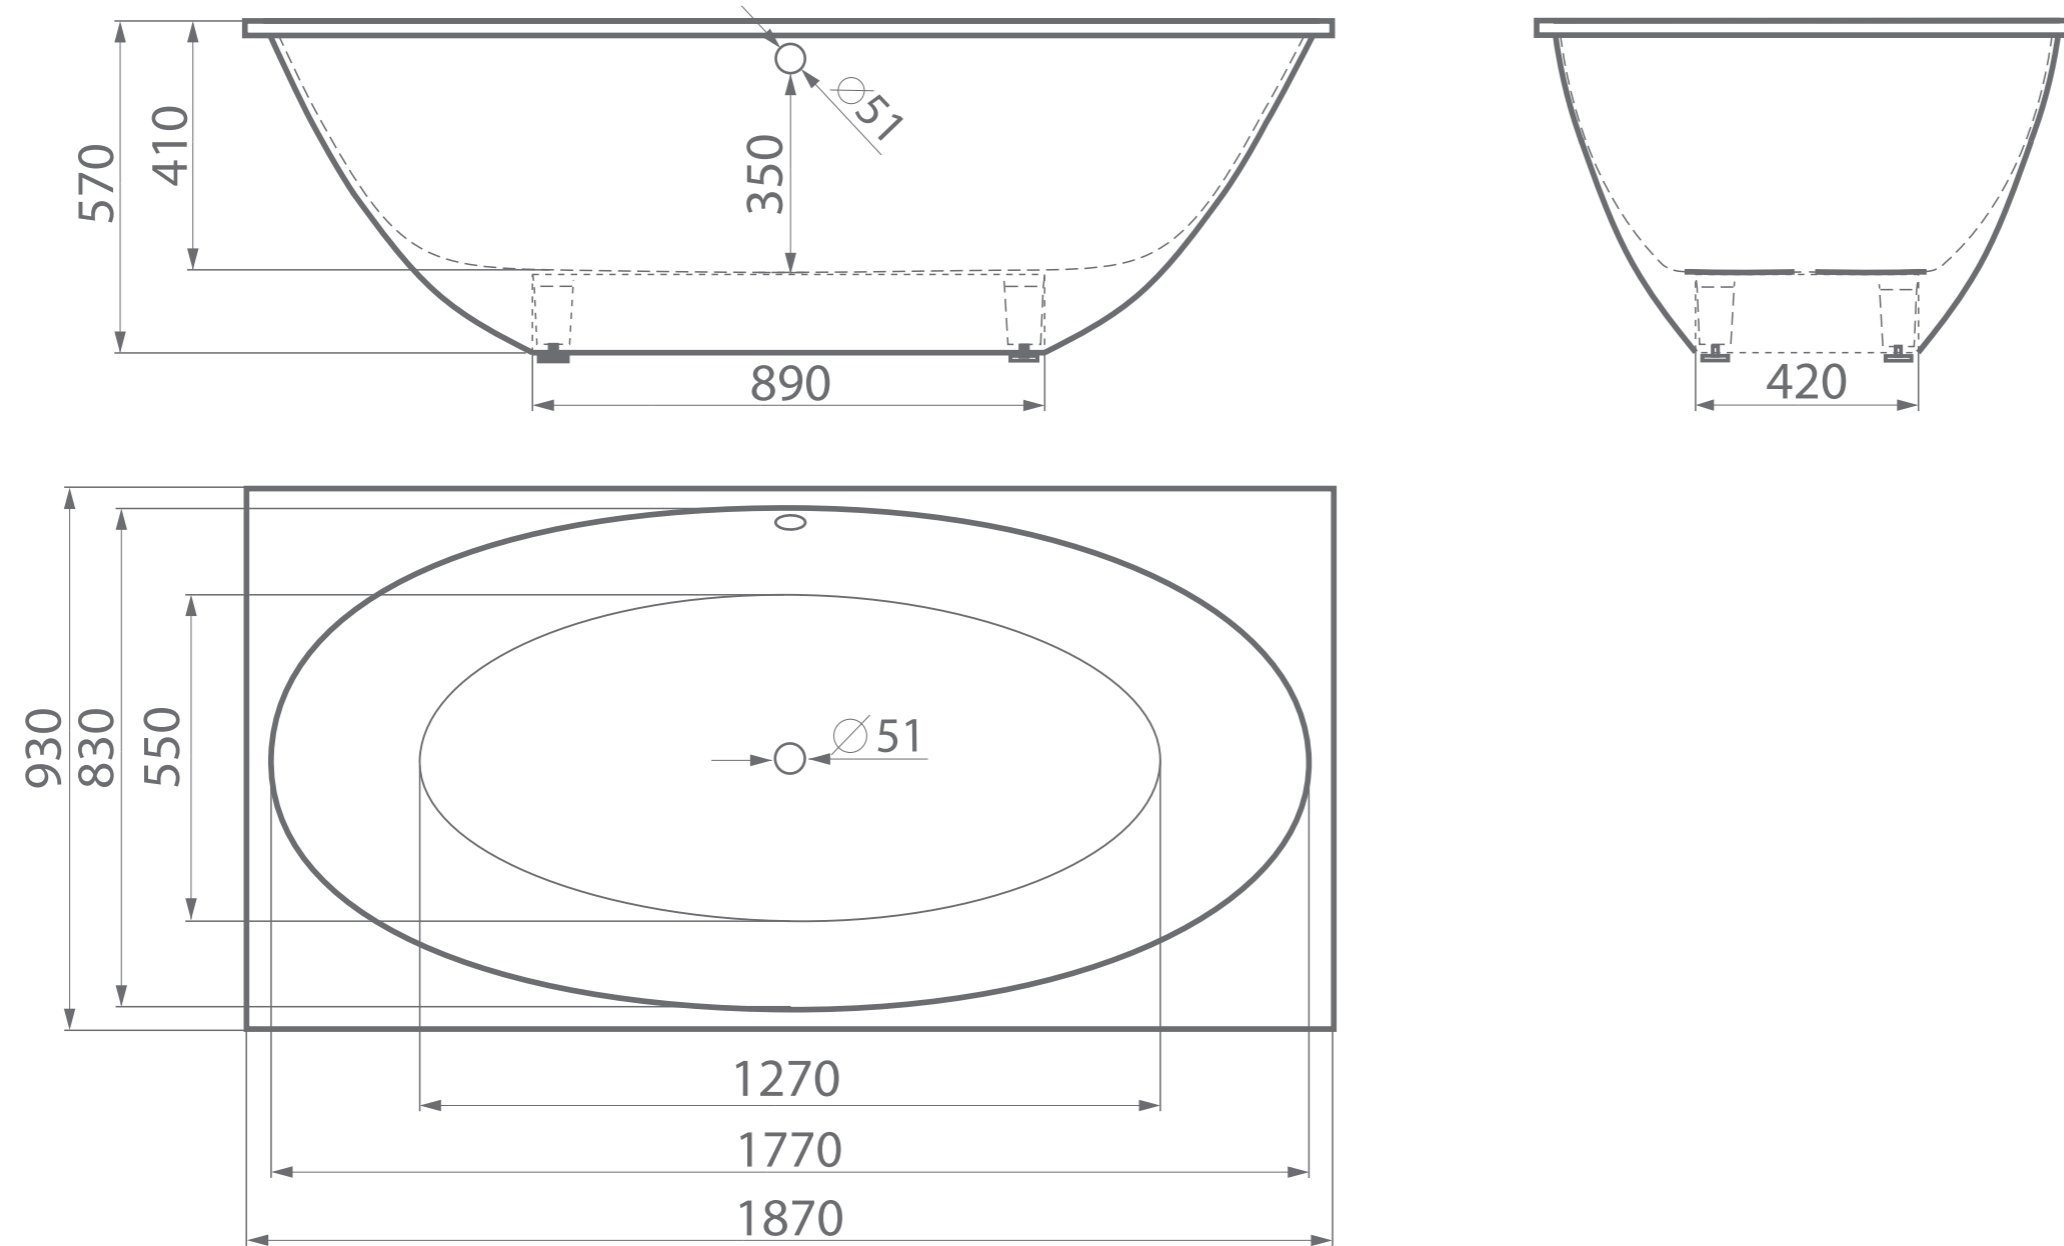

FUSCE

Размеры индивидуальные
от 1870x930x570

esce

herba balneis

Примеры возможного исполнения ванны / Вы можете предложить любой другой вариант.

Возможно правое/левое исполнение.

Место врезки дополнительного оборудования по согласованию.