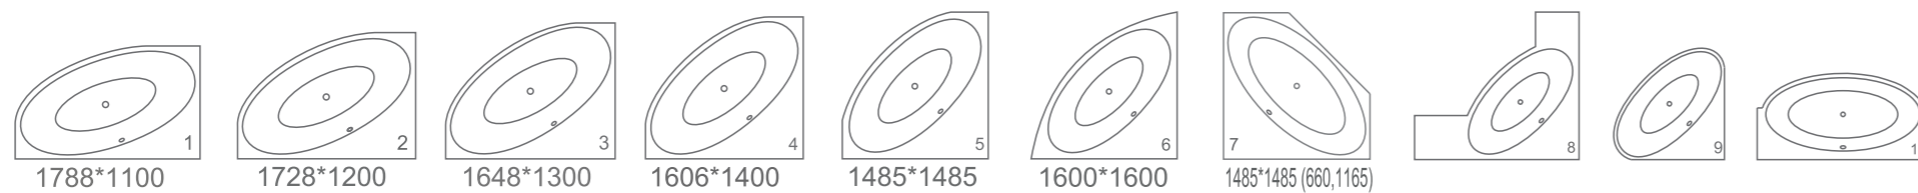

FUSCE

Размеры индивидуальные
от 1870x930x570

esce

herba balneis

Примеры возможного исполнения ванны / Вы можете предложить любой другой вариант.

Возможно правое/левое исполнение.

Место врезки дополнительного оборудования по согласованию.