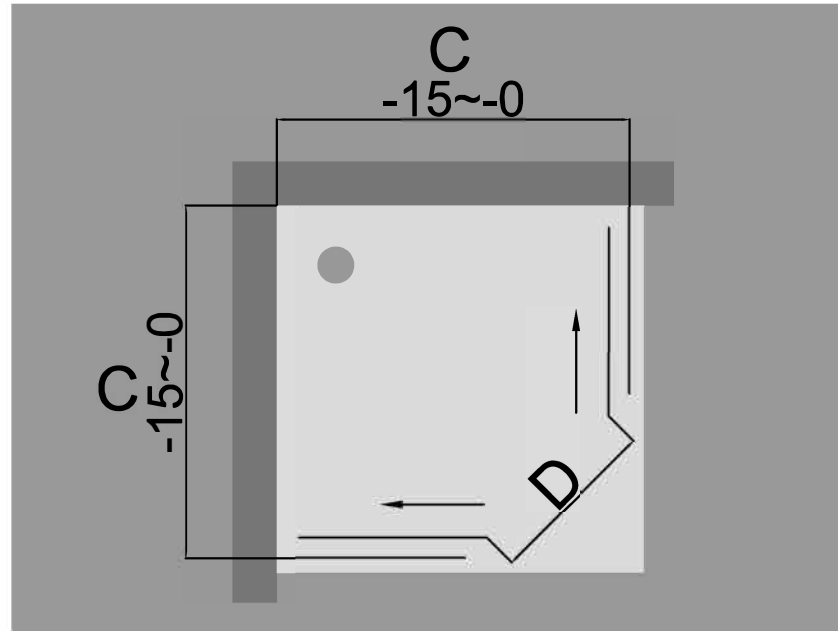

S872 black

SIZE	A	B	C	D
1000X1000X1950	437	481	985~1000	≈508