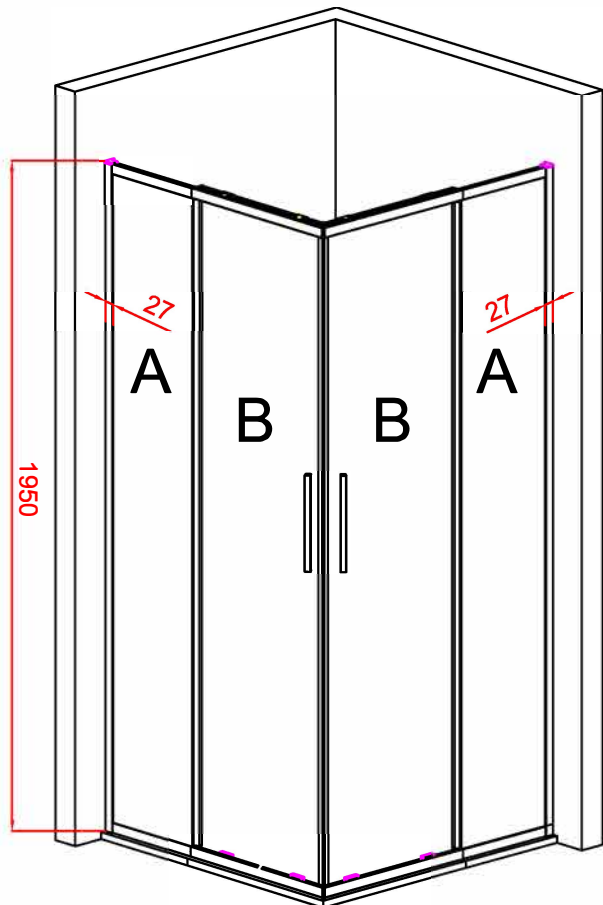

S872 black

SIZE	A	B	C	D
1000X1000X1950	437	481	985~1000	≈508