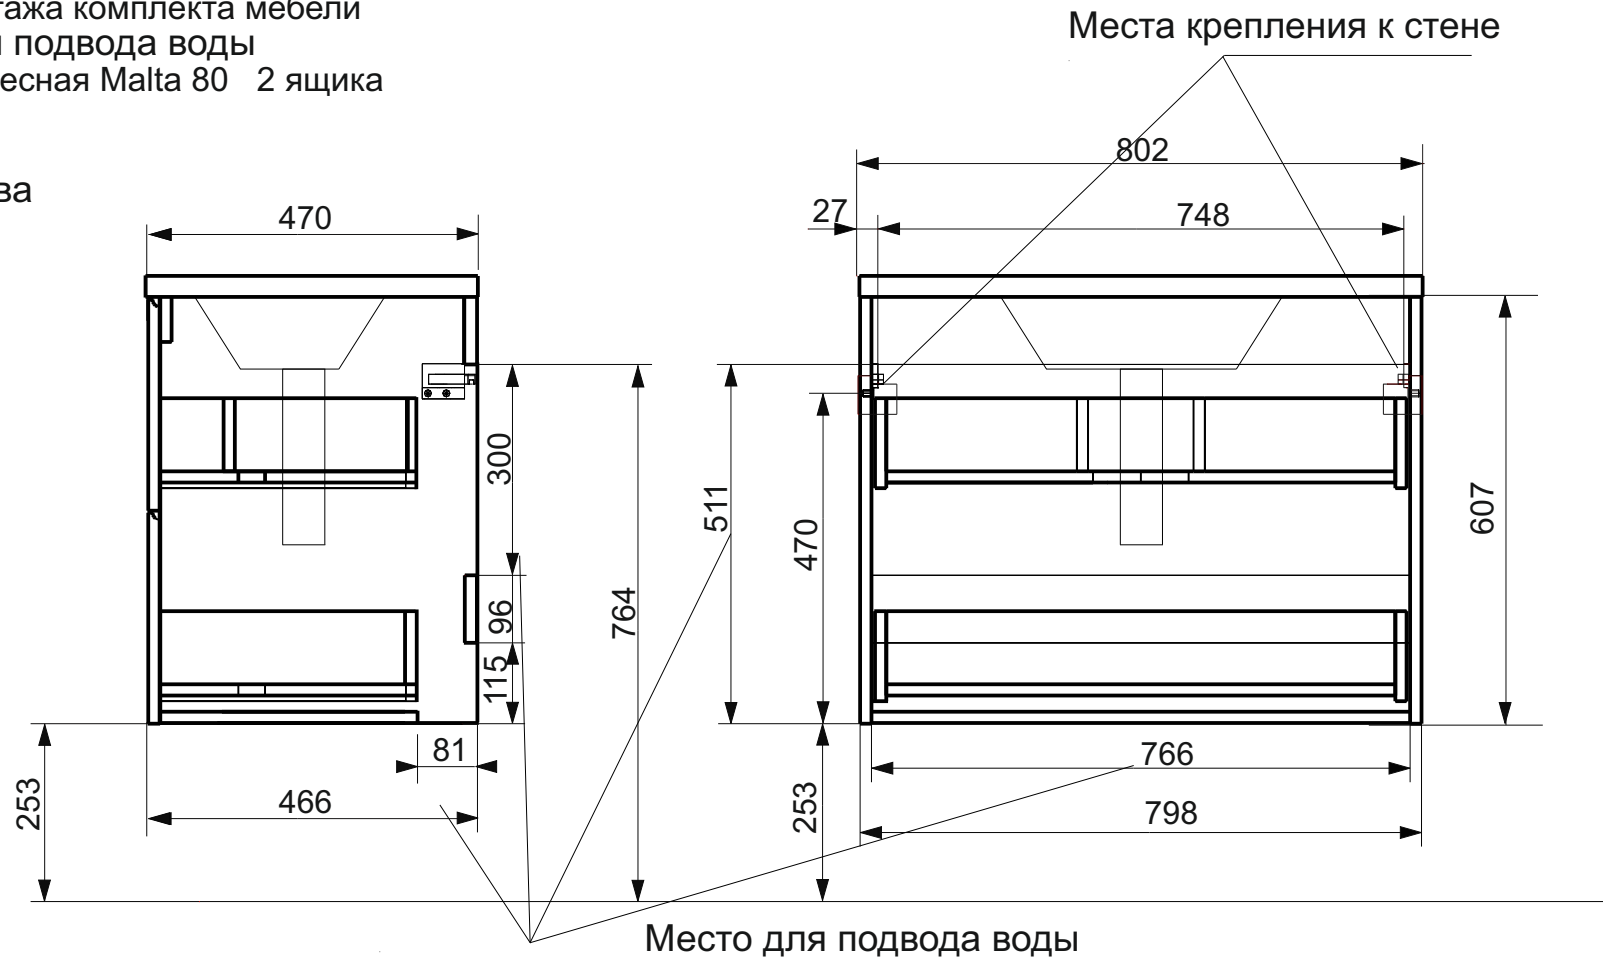

ЭСТЕТ

*г. Кострома, ул. Московская д. 105
тел. 8 (4942) 33 61 71*

Тумба подвесная MALTA 2 ящика (ШхГхВ) 798 х466 х607

Схема монтажа комплекта мебели
Место для подвода воды
Тумба подвесная Malta 80 2 ящика

Вид справа

МЕБЕЛЬ ДЛЯ ВАННЫХ КОМНАТ (СЕРИЯ MALTA)

ООО «ЭСТЕТ»