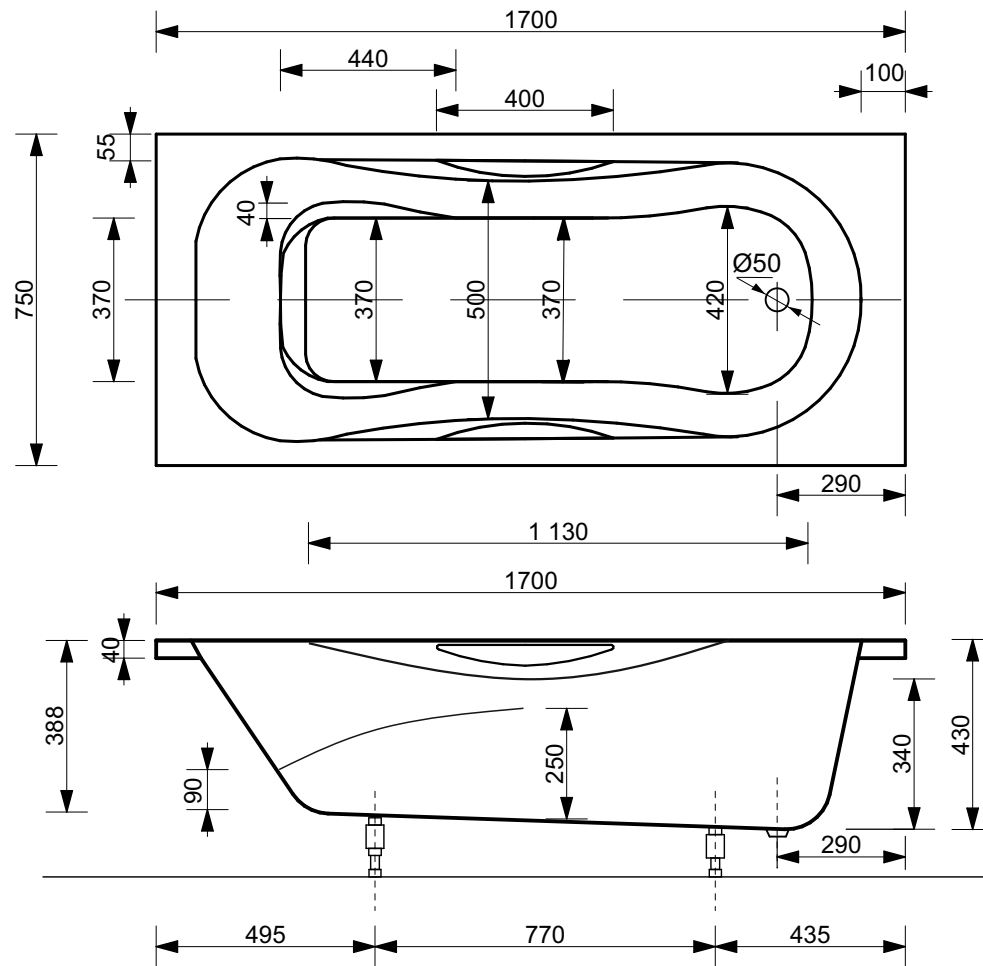

ЭСТЕТ

г. Кострома, ул. Московская д. 105
тел. 8 (4942) 33 61 71

ВАННА "ЭЛЛИС" 1700x750

ПРОИЗВОДСТВО ИЗДЕЛИЙ ИЗ ЛИТЬЕВОГО МРАМОРА
*** Допустимое отклонение линейных размеров ± 5 мм**

ООО "ЭСТЕТ"