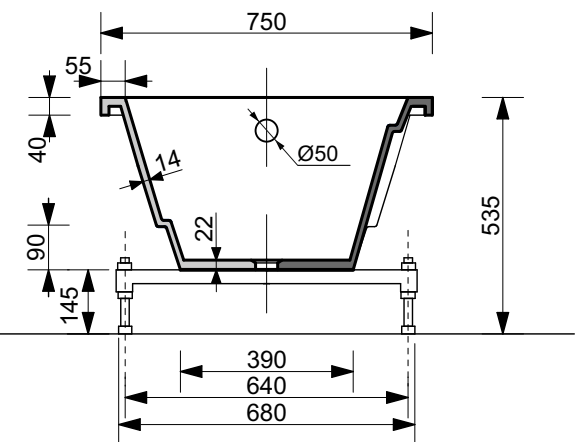

ЭСТЕТ

г. Кострома, ул. Московская д. 105
тел. 8 (4942) 33 61 71

ВАННА "ЭЛЛИС" 1700x750

ПРОИЗВОДСТВО ИЗДЕЛИЙ ИЗ ЛИТЬЕВОГО МРАМОРА
*** Допустимое отклонение линейных размеров ± 5 мм**

ООО "ЭСТЕТ"